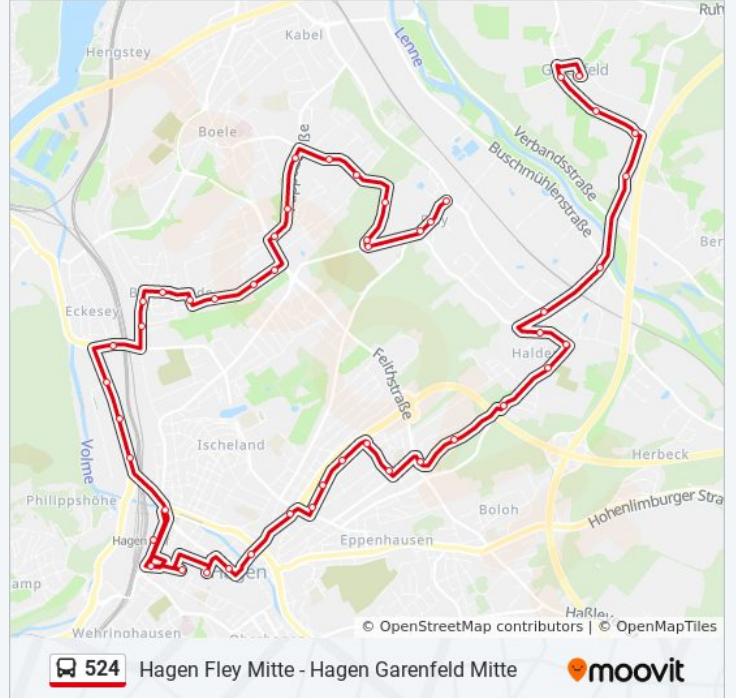

Verwende Moovit, um die nächste Station der Buslinie 524 zu finden und um zu erfahren wann die nächste Buslinie 524 kommt.

Richtung: Hagen Fley Mitte

47 Haltestellen

[LINIENPLAN ANZEIGEN](#)

Hagen Garenfeld Mitte
Hagen Zur Feldlage
Hagen Grüll
Hagen Steinberg
Hagen Kahlenberg
Hagen Industriestr.
Hagen Rohrstr.
Hagen Im Alten Holz
Hagen Sauerlandstr.
Hagen Dümpelstr.
Hagen Spessartstr.
Hagen Sonderburgstr.
Hagen Tondernstr.
Hagen Lortzingstr.
Hagen Hardenbergstr.
Hagen Klosterstr.
Hagen Gneisenaustr.
Hagen Gerichtsstr.
Hagen Landgericht
Hagen Emilienplatz
Hagen Stadtmitte/Volme Galerie

Buslinie 524 Fahrpläne

Abfahrzeiten in Richtung Hagen Fley Mitte

Montag	05:15 - 14:45
Dienstag	05:15 - 14:45
Mittwoch	05:15 - 14:45
Donnerstag	05:15 - 14:45
Freitag	05:15 - 14:45
Samstag	05:32 - 21:32
Sonntag	09:32 - 19:32

Buslinie 524 Info

Richtung: Hagen Fley Mitte**Stationen:** 47**Fahrtdauer:** 55 Min**Linien Informationen:**

Hagen Volkspark
Hagen Theater
Hagen Schwenke
Hagen Hauptbahnhof
Hagen Altenhg. Brücke
Hagen Eckeseyer Brücke
Hagen Eicken
Hagen Bauhaus
Hagen Hag. Entsorgungsbetr.
Hagen Hameckestr.
Hagen Grimmestr.
Hagen Vereinsstr.
Hagen Boelerheide
Hagen Viktor-V.-Scheffel-Str.
Hagen Wilhelm-Leuschner-Str.
Hagen Loxbaum
Hagen Kapellenstr.
Hagen Auf Dem Kuhl
Hagen Fröbelstr.
Hagen Stegerwaldstr.
Hagen Buschstr.
Hagen Erlhagen
Hagen Weidekampstr.
Hagen Sportanlage Hoheleye
Hagen Heigarenweg
Hagen Fley Mitte

Hagen Weidekampstr.

Hagen Erllhagen

Hagen Buschstr.

Hagen Stegerwaldstr.

Hagen Fröbelstr.

Hagen Auf Dem Kuhl

Hagen Kapellenstr.

Hagen Loxbaum