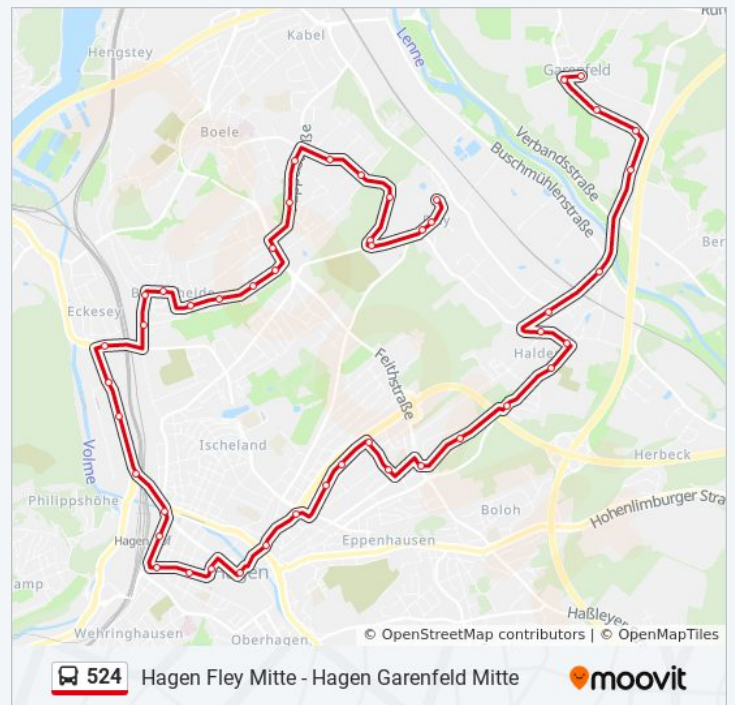

Hagen Emilienplatz

Hagen Landgericht

Hagen Gneisenaustr.

Hagen Klosterstr.

Hagen Hardenbergstr.

Hagen Lortzingstr.

Hagen Tondernstr.

Hagen Sonderburgstr.

Hagen Spessartstr.

Freitag 05:16 - 19:46

Samstag 04:36 - 21:36

Sonntag 08:07 - 20:36

Buslinie 524 Info

Richtung: Hagen Garenfeld Mitte

Stationen: 46

Fahrtdauer: 54 Min

Linien Informationen:

Hagen Dümpelstr.
Hagen Sauerlandstr.
Hagen Im Alten Holz
Hagen Rohrstr.
Hagen Industriestr.
Hagen Kahlenberg
Hagen Steinberg
Hagen Grüll
Hagen Zur Feldlage
Hagen Garenfeld Mitte

Richtung: Hagen Hauptbahnhof