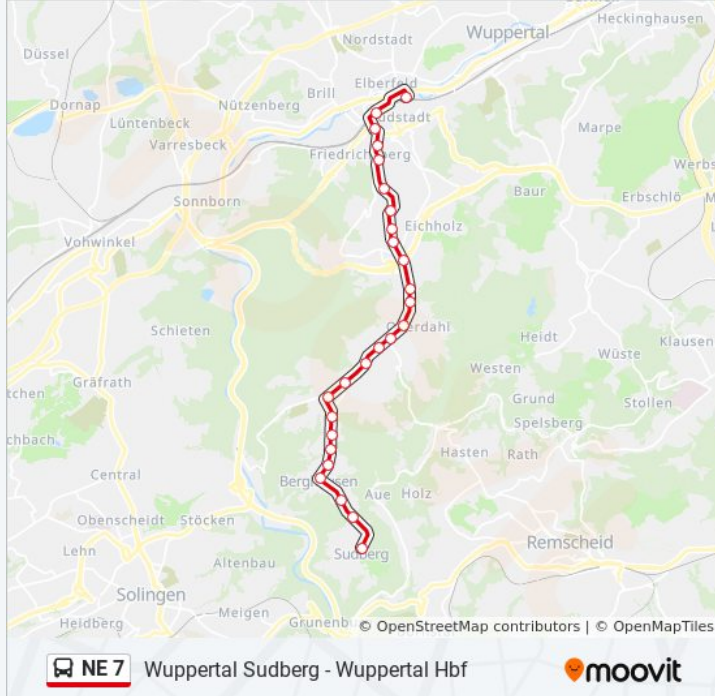

Die Buslinie NE 7 (Wuppertal Sudberg - Wuppertal Hbf) hat 2 Routen

(1) Wuppertal Hbf: 02:45 - 04:45(2) Wuppertal Sudberg: 01:10 - 04:10

Verwende Moovit, um die nächste Station der Buslinie NE 7 zu finden und um zu erfahren wann die nächste Buslinie NE 7 kommt.

Richtung: Wuppertal Hbf

26 Haltestellen

[LINIENPLAN ANZEIGEN](#)

- Wuppertal Sudberg
- Wuppertal Oberheidt
- Wuppertal Heidt
- Wuppertal Berghauser Straße
- Wuppertal Rottsieper Höhe
- Wuppertal Nettenberg
- Wuppertal Lenzhaus
- Wuppertal Unterkirchen
- Wuppertal Cronenberg Rathaus
- Wuppertal Amboßstraße
- Wuppertal Neukuchhausen
- Wuppertal Cronenf. Bahnüberg.
- Wuppertal Cronenfeld
- Wuppertal Kaisergarten
- Wuppertal Neuenhaus
- Wuppertal Görresweg
- Wuppertal Hahnerberg
- Wuppertal Jung-Stilling-Weg
- Wuppertal Worringer Straße
- Wuppertal Graf-Adolf-Straße
- Wuppertal Hatzenbeck

Buslinie NE 7 Info

Richtung: Wuppertal Hbf

Stationen: 26

Fahrdauer: 22 Min

Linien Informationen:

Wuppertal Klever Platz

Wuppertal Neckarstraße

Wuppertal Weststraße

W-Tal Hist. Stadthalle (Hbf)

Wuppertal Hbf

Richtung: Wuppertal Sudberg

40 Haltestellen

[LINIENPLAN ANZEIGEN](#)

Wuppertal Hbf

W-Tal Hist. Stadthalle (Hbf)

Wuppertal Weststraße