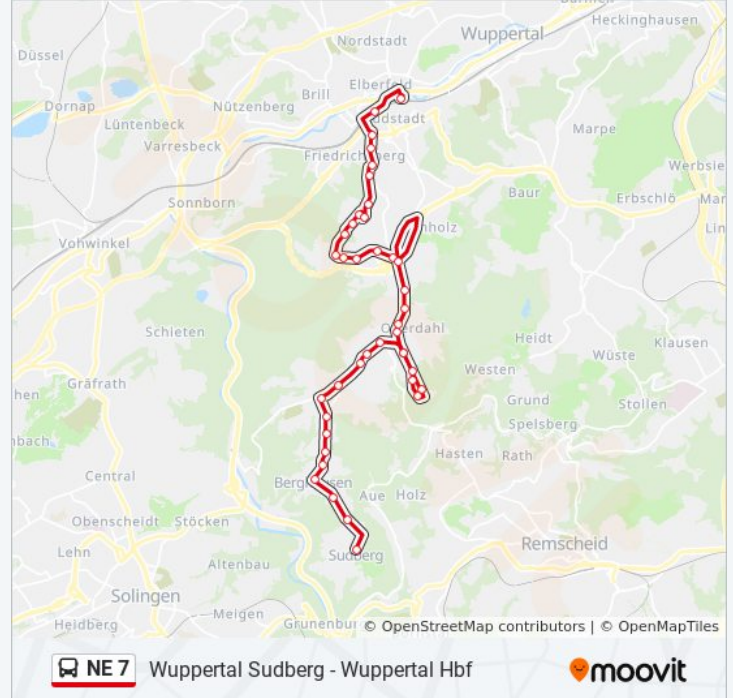

Wuppertal Neuenhaus

Wuppertal Kaisergarten

Wuppertal Kaisergarten

Wuppertal Schulweg

Wuppertal Hinterdohr

Wuppertal Mastweg Mitte

Wuppertal Mastweg

Wuppertal Hinterdohr

Wuppertal Schulweg

Wuppertal Cronenfeld

Wuppertal Cronenf. Bahnüberg.

Wuppertal Neukuchhausen

Wuppertal Amboßstraße

Wuppertal Cronenberg Rathaus

Wuppertal Unterkirchen

Wuppertal Lenzhaus

Wuppertal Nettenberg

Wuppertal Rottsieper Höhe

Wuppertal Berghauser Straße

Wuppertal Heidt

Wuppertal Oberheidt

Wuppertal Sudberg

Buslinie NE 7 Offline Fahrpläne und Netzkarten stehen auf moovitapp.com zur Verfügung. Verwende den [Moovit App](#), um Live Bus Abfahrten, Zugfahrpläne oder U-Bahn Fahrplanzeiten zu sehen, sowie Schritt für Schritt Wegangaben für alle öffentlichen Verkehrsmittel in NRW (nordrhein-Westfalen) zu erhalten.

[Über Moovit](#) • [MaaS Lösungen](#) • [Unterstützte Länder](#) • [Mooviter Community](#)

© 2024 Moovit - Alle Rechte vorbehalten

Siehe Live Ankunftszeiten