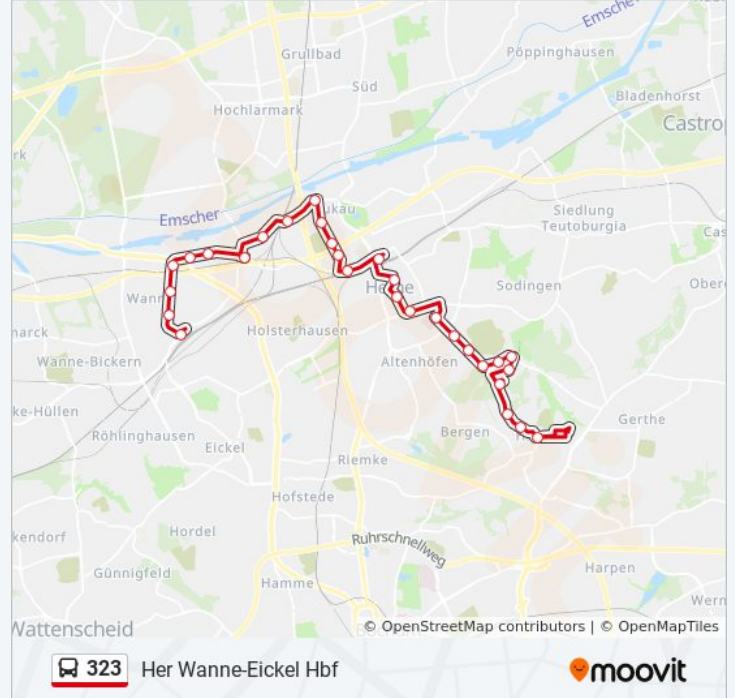

### Buslinie 323 Info

**Richtung:** Her Wanne-Eickel Hbf

**Stationen:** 29

**Fahrtdauer:** 38 Min

**Linien Informationen:**

Herne Bf

Herne Wörthstr.

Herne Sedanstr.

Herne Baukau Nordfriedhof

Herne Germanenstr.

Herne Forell-/Kaiserstr.

Herne Baukauer Str.

Herne Hülsmanns Hof

Herne Rott-/Heerstr.

Herne Hafenstr.

Herne Crange

Herne Fred-Endrikat-Str.

Herne Heidstr.

Herne Rheumazentrum

Her Wanne-Eickel Hbf

### Richtung: Her Wanne-Eickel Hbf

8 Haltestellen

[LINIENPLAN ANZEIGEN](#)

Herne Knappenstr.

Herne Im Erenkamp

Herne Schacht Wilhelm

Herne am Berg

Herne Mondpalast