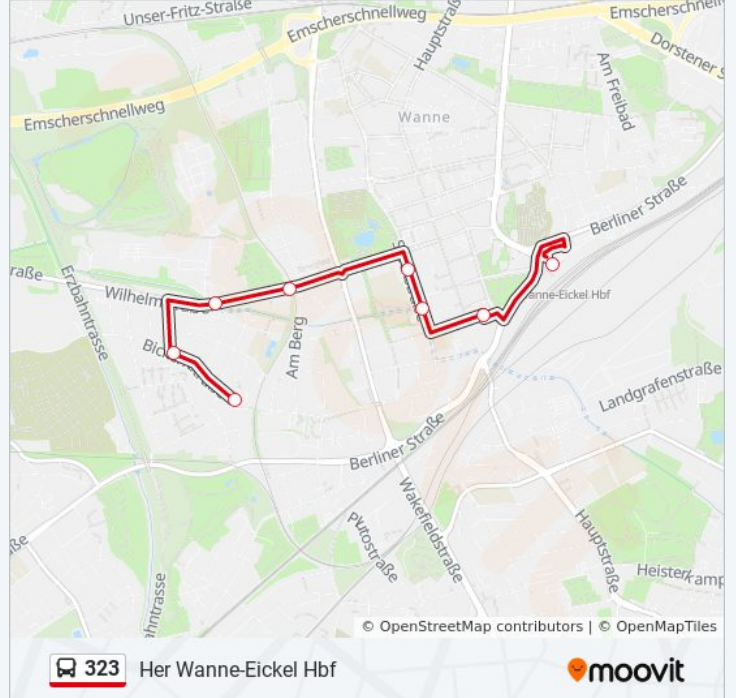

Herne Fred-Endrikat-Str.

Herne Heidstr.

Herne Rheumazentrum

Her Wanne-Eickel Hbf

### Richtung: Her Wanne-Eickel Hbf

8 Haltestellen

[LINIENPLAN ANZEIGEN](#)

Herne Knappenstr.

Herne Im Erenkamp

Herne Schacht Wilhelm

Herne am Berg

Herne Mondpalast

### Buslinie 323 Info

**Richtung:** Her Wanne-Eickel Hbf

**Stationen:** 8

**Fahrtdauer:** 10 Min

**Linien Informationen:**

## Richtung: Herne Bf

22 Haltestellen

[LINIENPLAN ANZEIGEN](#)

- Herne Knappenstr.
- Herne Im Erenkamp
- Herne Schacht Wilhelm
- Herne am Berg
- Herne Mondpalast
- Her GS Wanne-Eickel
- Herne am Buschmannshof
- Her Wanne-Eickel Hbf
- Herne Rheumazentrum
- Herne Heidstr.
- Herne Fred-Endrikat-Str.
- Herne Crange
- Herne Hafenstr.
- Herne Rott-/Heerstr.
- Herne Hülsmanns Hof
- Herne Baukauer Str.
- Herne Forell-/Kaiserstr.
- Herne Germanenstr.