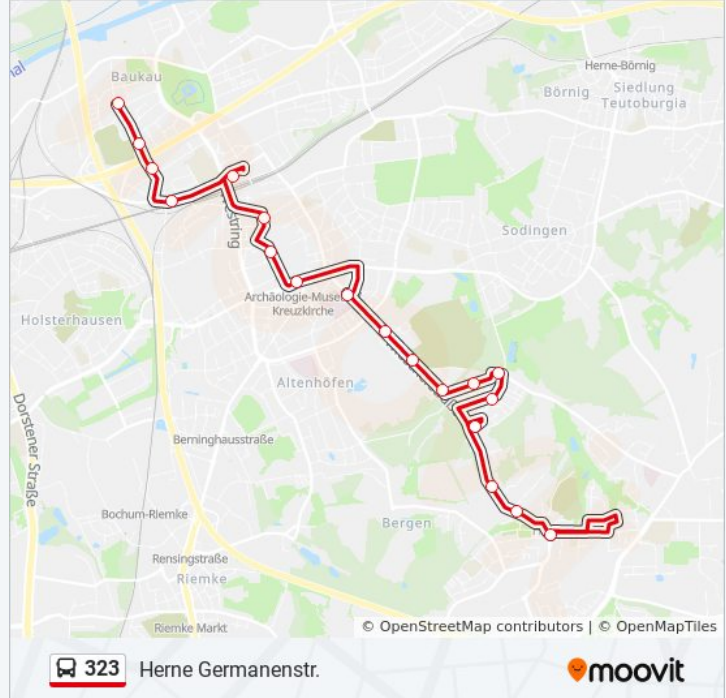

19 Haltestellen

[LINIENPLAN ANZEIGEN](#)

Bochum Hiltrop Kirche  
 Bo Heiksfeld  
 Bo Wiekskamp  
 Herne Höhenweg  
 Herne Siedlung Constantin  
 Herne Tierpark Gysenberg  
 Herne Dorastr.  
 Herne Kronenstr.  
 Herne Friedhof Wiescherstr.  
 Herne am Düngelbruch  
 Herne Krankenhhs Wiescherstr.  
 Herne Arch-Museum/Kreuzkirche  
 Herne Sparkasse  
 Herne Mitte  
 Herne Bf  
 Herne Wörthstr.  
 Herne Sedanstr.  
 Herne Baukau Nordfriedhof

**Richtung:** Herne Germanenstr.

**Stationen:** 19

**Fahrtdauer:** 26 Min

**Linien Informationen:**

Herne Germanenstr.

### Richtung: Herne Knappenstr.

38 Haltestellen

[LINIENPLAN ANZEIGEN](#)

Bochum Hiltrop Kirche

Bo Heiksfeld

Bo Wiekskamp

Herne Höhenweg

Herne Siedlung Constantin