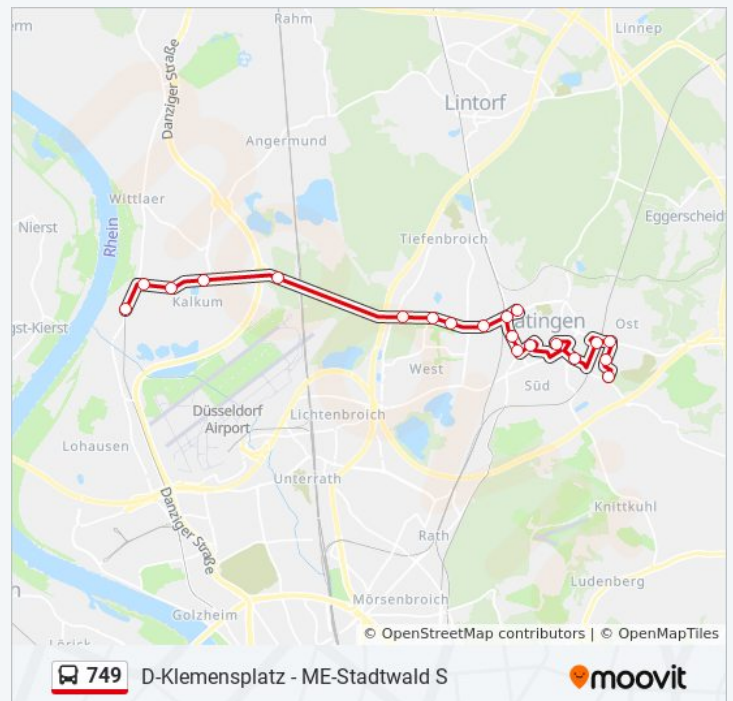

Ratingen Stadion

Ratingen Mitte

Ratingen Bechemer Straße

Ratingen Schmiedestraße

Ratingen Ost S

Ratingen Fester Straße

Ratingen Balcke-Dürr-Allee

Ratingen Formerstraße

Buslinie 749 Info

Richtung: Ratingen Formerstraße

Stationen: 20

Fahrtdauer: 28 Min

Linien Informationen:

Richtung: Ratingen Kaiserswerther Straße

6 Haltestellen

[LINIENPLAN ANZEIGEN](#)