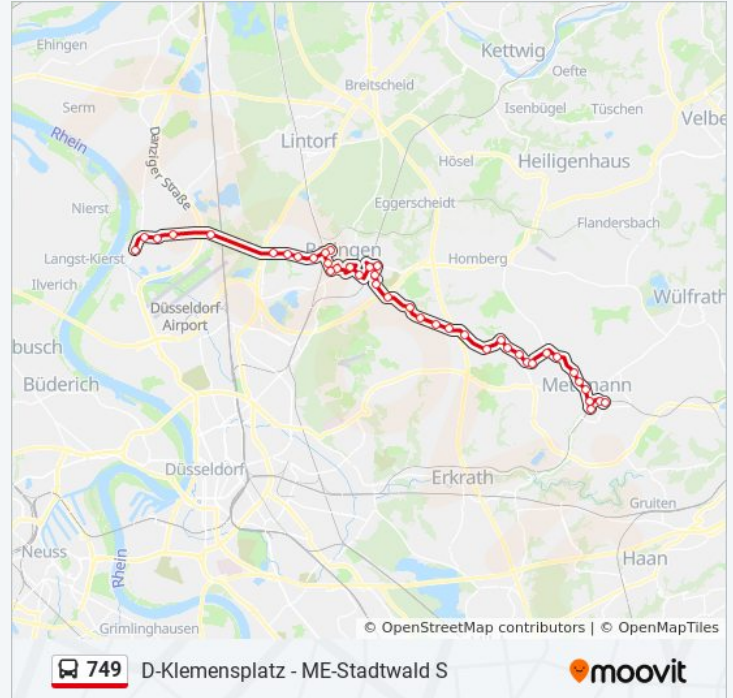

Me-Jubiläumsplatz

Buslinie 749 Info

Richtung: Me-Stadtwald S

Stationen: 41

Fahrtdauer: 55 Min

Linien Informationen:

Me-Zentrum S

Mettmann Bahnstraße

Me-Stadtwald S

Richtung: Ratingen Formerstraße

20 Haltestellen

[LINIENPLAN ANZEIGEN](#)

D-Klemensplatz

D-Kalkumer Schloßallee

D-Joseph-Brodmann-Straße

D-Schloss Kalkum