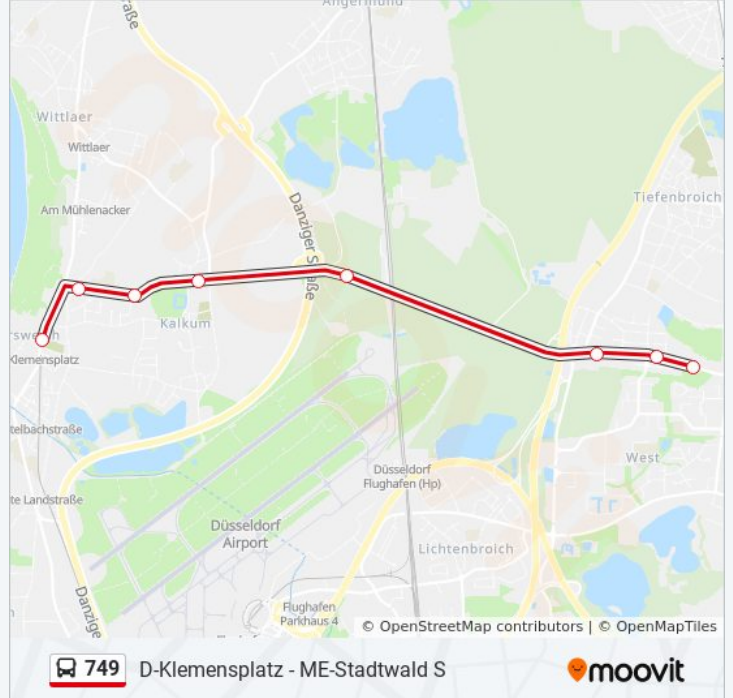

Buslinie 749 Offline Fahrpläne und Netzkarten stehen auf moovitapp.com zur Verfügung. Verwende den [Moovit App](#), um Live Bus Abfahrten, Zugfahrpläne oder U-Bahn Fahrplanzeiten zu sehen, sowie Schritt für Schritt Wegangaben für alle öffentlichen Verkehrsmittel in NRW (Nordrhein-Westfalen) zu erhalten.

[Über Moovit](#) • [MaaS Lösungen](#) • [Unterstützte Länder](#) • [Mooviter Community](#)

© 2024 Moovit - Alle Rechte vorbehalten

Siehe Live Ankunftszeiten