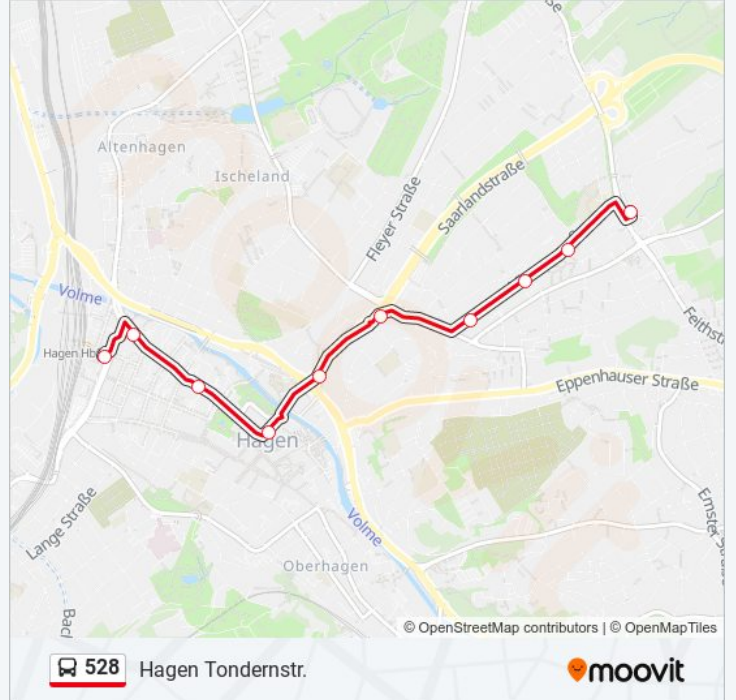

Buslinie 528 Offline Fahrpläne und Netzkarten stehen auf moovitapp.com zur Verfügung. Verwende den Moovit App, um Live Bus Abfahrten, Zugfahrpläne oder U-Bahn Fahrplanzeiten zu sehen, sowie Schritt für Schritt Wegangaben für alle öffentlichen Verkehrsmittel in NRW (nordrhein-Westfalen) zu erhalten.

© 2024 Moovit - Alle Rechte vorbehalten