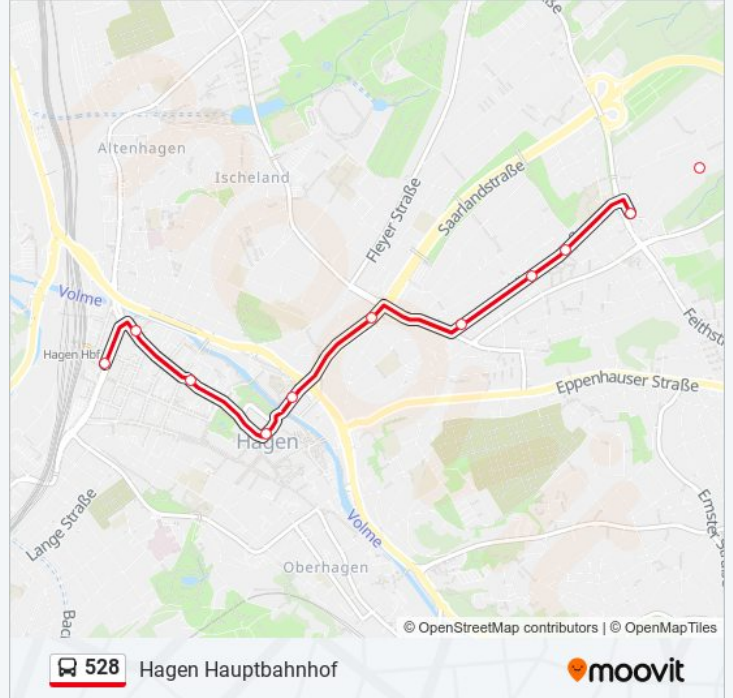

 **528**

Hagen Hauptbahnhof

Hol Dir Die App

Die Buslinie 528 (Hagen Hauptbahnhof) hat 3 Routen

(1) Hagen Hauptbahnhof: 05:31 - 19:01 (2) Hagen Profilstr. schleife: 05:29 - 19:29 (3) Hagen Tondernstr.: 07:17 - 20:17
Verwende Moovit, um die nächste Station der Buslinie 528 zu finden und um zu erfahren wann die nächste Buslinie 528 kommt.

Richtung: Hagen Hauptbahnhof

22 Haltestellen

[LINIENPLAN ANZEIGEN](#)

- Hagen Profilstr. Schleife
- Hagen Profilstr.
- Hagen Frachtzentrum
- Hagen Federnstr.
- Hagen Waelzholz Halden
- Hagen Werkzeugstr.
- Hagen Rohrstr.
- Hagen Im Alten Holz
- Hagen Sauerlandstr.
- Hagen Dümpelstr.
- Hagen Spessartstr.
- Hagen Sonderburgstr.
- Hagen Tondernstr.
- Hagen Lortzingstr.
- Hagen Lützwowstr.
- Hagen Rubensstr.
- Hagen Landgericht
- Hagen Emilienplatz
- Hagen Stadtmitte/Volme Galerie
- Hagen Neumarktstr.
- Hagen Altenhg. Brücke

Buslinie 528 Info

Richtung: Hagen Hauptbahnhof

Stationen: 22

Fahrtdauer: 27 Min

Linien Informationen:

Richtung: Hagen Profilstr. Schleife

22 Haltestellen

[LINIENPLAN ANZEIGEN](#)

Hagen Hauptbahnhof

Hagen Altenhg. Brücke

Hagen Neumarktstr.

Hagen Stadtmitte/Volme Galerie

Hagen Emilienplatz

Hagen Landgericht

Hagen Rubensstr.

Hagen Lützowstr.