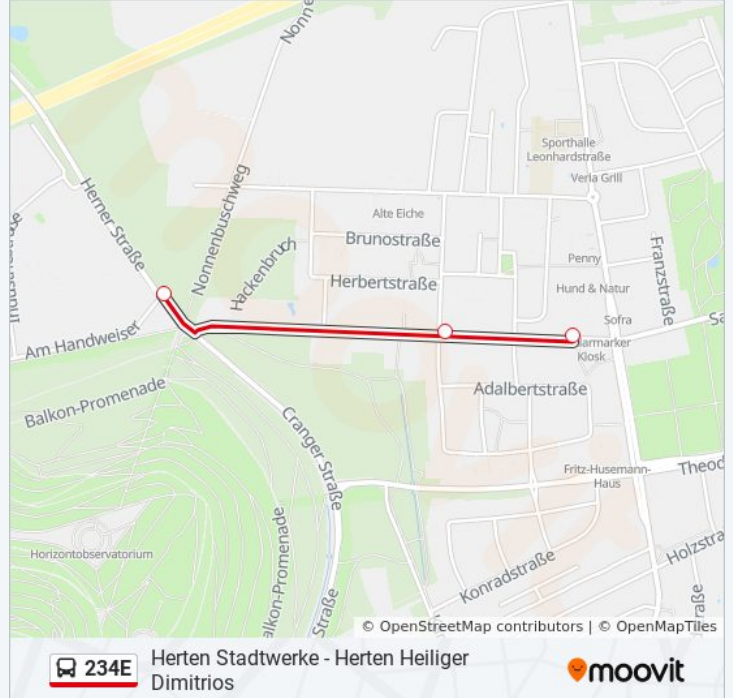

Verwende Moovit, um die nächste Station der Buslinie 234E zu finden und um zu erfahren wann die nächste Buslinie 234E kommt.

Richtung: Herten Heiliger Dimitrios

3 Haltestellen

[LINIENPLAN ANZEIGEN](#)

Herten Stadtwerke

Fahrdauer: 12 Min

Linien Informationen:

Richtung: Herten Neue Horizonte

3 Haltestellen

[LINIENPLAN ANZEIGEN](#)

Recklinghausen Salentinstr.

Recklinghausen Piusstr.

Herten Neue Horizonte

Richtung: Herten Neue Horizonte

Stationen: 3

Fahrtdauer: 2 Min

Linien Informationen:

Richtung: Oer-E. Berliner Platz

14 Haltestellen

[LINIENPLAN ANZEIGEN](#)

Recklinghausen Lülfr.
 Re am Alten Kirchpl.
 Re Suderwich Friedhof
 Re Esseler Str./Lohweg
 Recklinghausen Kampmannsweg
 Recklinghausen Essel Kirche
 Recklinghausen Esseler Str.
 O-E Sportplatz Titania
 Oer-Erkenschwick Kiesenfeldweg
 Oer-Erkenschwick Elbestr.
 Oer-Erkenschwick Schumannstr.
 Oer-Erkenschwick Lortzingstr.
 Oer-E. Halluinstr.
 Oer-E. Berliner Platz

Richtung: Oer-E. Berliner Platz

Stationen: 14

Fahrtdauer: 14 Min

Linien Informationen:

Richtung: Re Alte Grenzstr.

6 Haltestellen

[LINIENPLAN ANZEIGEN](#)

Recklinghausen Marderweg