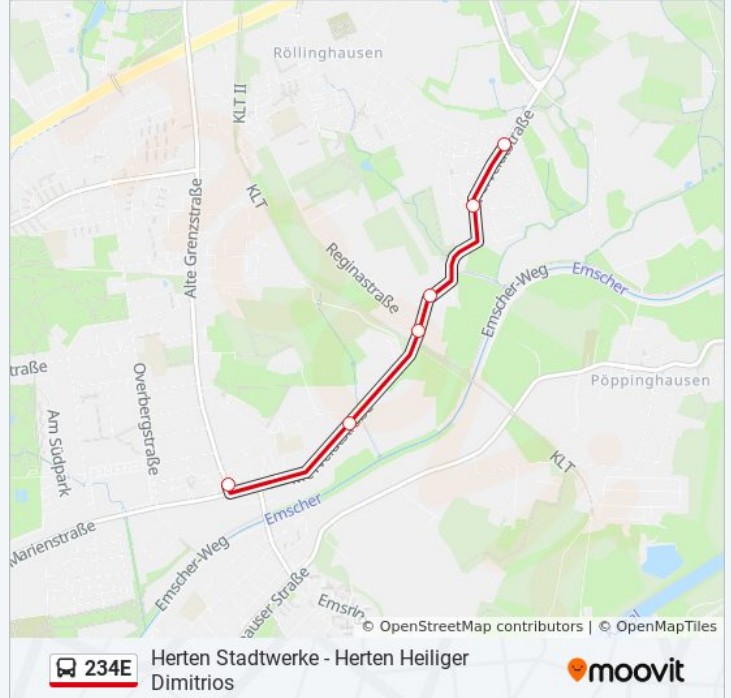

Richtung: Oer-E. Berliner Platz

Stationen: 14

Fahrtdauer: 14 Min

Linien Informationen:

Richtung: Re Alte Grenzstr.

6 Haltestellen

[LINIENPLAN ANZEIGEN](#)

Recklinghausen Marderweg

Recklinghausen Hermannstr.

Recklinghausen Luisenstr.

Recklinghausen Reginastr.

Recklinghausen Heinrichstr.

Re Alte Grenzstr.

Buslinie 234E Fahrpläne

Abfahrzeiten in Richtung Re Alte Grenzstr.

Montag	06:59
Dienstag	06:59
Mittwoch	06:59
Donnerstag	06:59
Freitag	Kein Betrieb
Samstag	Kein Betrieb
Sonntag	Kein Betrieb

Buslinie 234E Info

Richtung: Re Alte Grenzstr.

Stationen: 6

Fahrtdauer: 6 Min

Linien Informationen:

Richtung: Re Schulstr.

25 Haltestellen

[LINIENPLAN ANZEIGEN](#)

Herten Neue Horizonte
 Recklinghausen Piusstr.
 Recklinghausen Salentinstr.
 Recklinghausen Waldstr.
 Recklinghausen Baumstr.
 Recklinghausen Brunnenstr.
 Recklinghausen Farnstr.
 Recklinghausen Tannenstr.
 Re König-Ludwig-Str.
 Re am Neumarkt
 Recklinghausen Marienstr.
 Recklinghausen Saarstr.
 Recklinghausen Pappelallee
 Re Overbergstr.
 Re Alte Grenzstr.
 Recklinghausen Heinrichstr.
 Recklinghausen Reginastr.
 Recklinghausen Luisenstr.