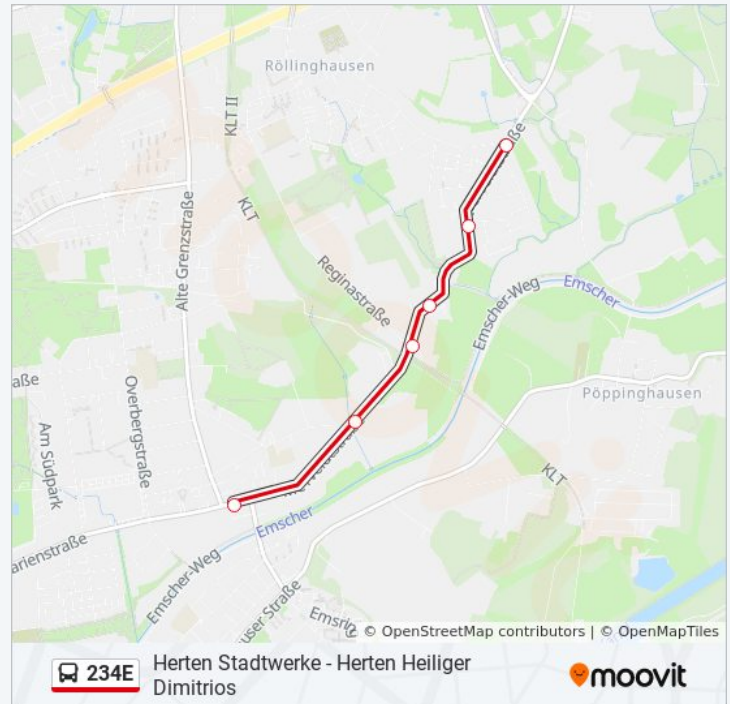

Recklinghausen Hermannstr.

Recklinghausen Marderweg

Freitag

Kein Betrieb

Samstag

Kein Betrieb

Sonntag

Kein Betrieb

Buslinie 234E Info

Richtung: Recklinghausen Marderweg

Stationen: 6

Fahrdauer: 4 Min

Linien Informationen:

Buslinie 234E Offline Fahrpläne und Netzkarten stehen auf moovitapp.com zur Verfügung. Verwende den [Moovit App](#), um Live Bus Abfahrten, Zugfahrpläne oder U-Bahn Fahrplanzeiten zu sehen, sowie Schritt für Schritt Wegangaben für alle öffentlichen Verkehrsmittel in NRW (nordrhein-Westfalen) zu erhalten.

[Über Moovit](#) • [MaaS Lösungen](#) • [Unterstützte Länder](#) • [Mooviter Community](#)

© 2024 Moovit - Alle Rechte vorbehalten

Siehe Live Ankunftszeiten