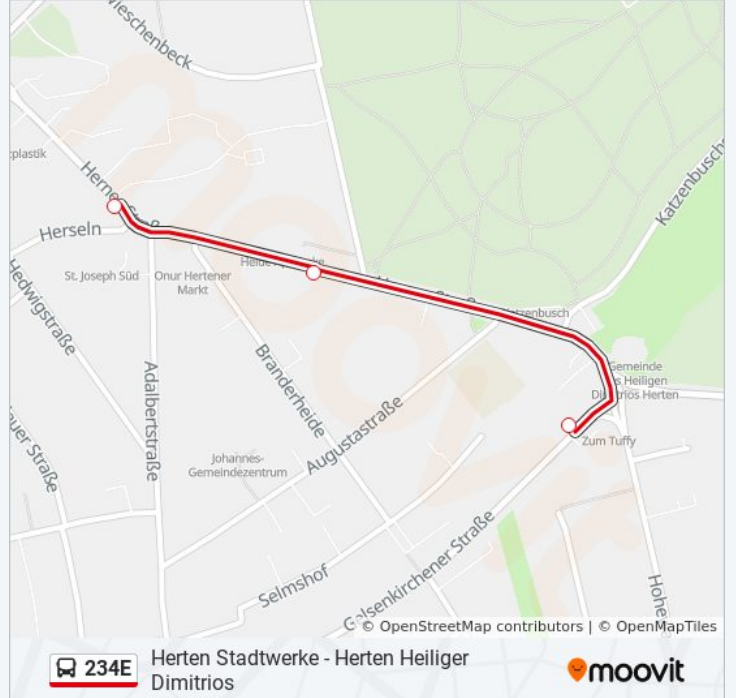

234E

Herten Stadtwerke - Herten Heiliger Dimitrios

Hol Dir Die App

Die Buslinie 234E (Herten Stadtwerke - Herten Heiliger Dimitrios) hat 9 Routen

(1) Herten Heiliger Dimitrios: 07:08 - 07:11(2) Herten Mitte: 07:11(3) Herten Neue Horizonte: 07:26(4) Oer-E. berliner Platz: 15:49(5) Re Alte Grenzstr.: 06:59(6) Re Schulstr.: 07:05(7) Re Am Neumarkt: 07:05(8) Recklinghausen Lulfstr.: 07:20(9) Recklinghausen Marderweg: 14:10

Verwende Moovit, um die nächste Station der Buslinie 234E zu finden und um zu erfahren wann die nächste Buslinie 234E kommt.

Richtung: Herten Heiliger Dimitrios

3 Haltestellen

[LINIENPLAN ANZEIGEN](#)

Herten Stadtwerke

Buslinie 234E Info

Richtung: Herten Heiliger Dimitrios

Stationen: 3

Fahrdauer: 2 Min

Linien Informationen:

Richtung: Herten Mitte

10 Haltestellen

[LINIENPLAN ANZEIGEN](#)

Buslinie 234E Info

Richtung: Re Alte Grenzstr.

Stationen: 6

Fahrtdauer: 6 Min

Linien Informationen:

Richtung: Re Schulstr.

25 Haltestellen

[LINIENPLAN ANZEIGEN](#)