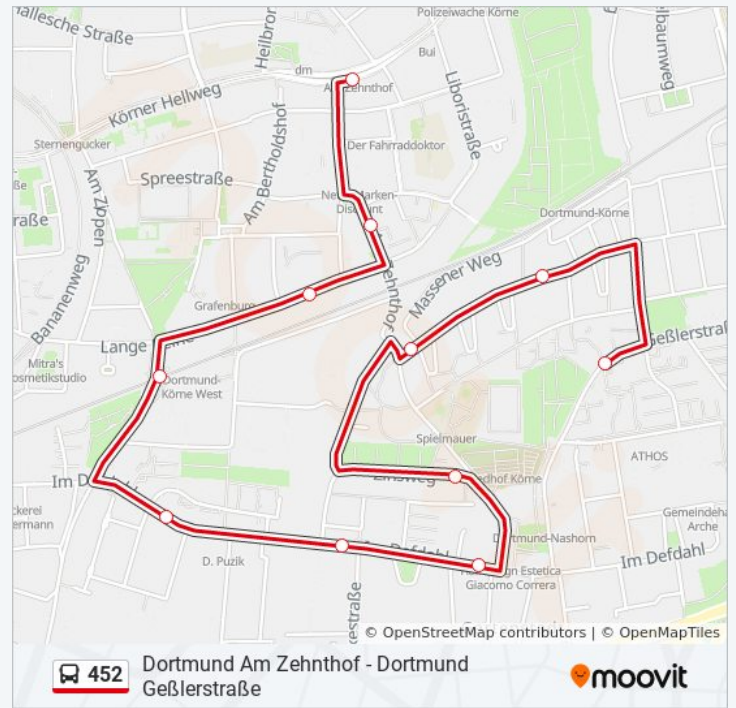

### Buslinie 452 Info

**Richtung:** Dortmund am Zehnthof

**Stationen:** 11

Dortmund Düsterstraße

Dortmund am Zehnthof

**Fahrtdauer: 13 Min**  
**Linien Informationen:**

Buslinie 452 Offline Fahrpläne und Netzkarten stehen auf moovitapp.com zur Verfügung. Verwende den [Moovit App](#), um Live Bus Abfahrten, Zugfahrpläne oder U-Bahn Fahrplanzeiten zu sehen, sowie Schritt für Schritt Wegangaben für alle öffentlichen Verkehrsmittel in NRW (Nordrhein-Westfalen) zu erhalten.