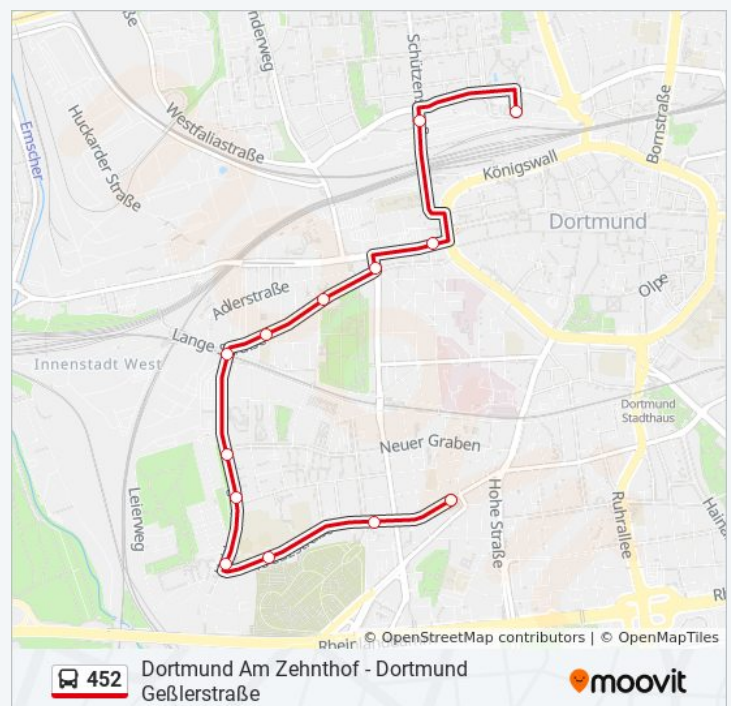

## Buslinie 452 Info

**Richtung:** Dortmund Lenteninsel

**Stationen:** 28

**Fahrtdauer:** 36 Min

**Linien Informationen:**

**Richtung: Dortmund Vinckeplatz**

13 Haltestellen

[LINIENPLAN ANZEIGEN](#)

- Dortmund Hbf
- Dortmund Brinkhoffstraße
- Dortmund Westentor
- Dortmund Unionstraße
- Dortmund Westpark
- Dortmund Albrechtstraße
- Dortmund West
- Dortmund Neuer Graben
- Dortmund Metzger Straße
- Dortmund Kuithanstraße
- Dortmund Leibniz-Gymnasium
- Dortmund Kreuzstraße
- Dortmund Vinckeplatz

**Buslinie 452 Fahrpläne**

Abfahrzeiten in Richtung Dortmund Vinckeplatz

Montag	20:00 - 23:00
Dienstag	20:00 - 23:00
Mittwoch	19:30 - 23:00
Donnerstag	20:00 - 23:00
Freitag	19:00 - 23:00
Samstag	07:00 - 23:00
Sonntag	19:00 - 22:00

**Buslinie 452 Info**

**Richtung:** Dortmund Vinckeplatz

**Stationen:** 13

**Fahrtdauer:** 13 Min

**Linien Informationen:**

**Richtung: Dortmund am Rabensmorgen**

6 Haltestellen

[LINIENPLAN ANZEIGEN](#)