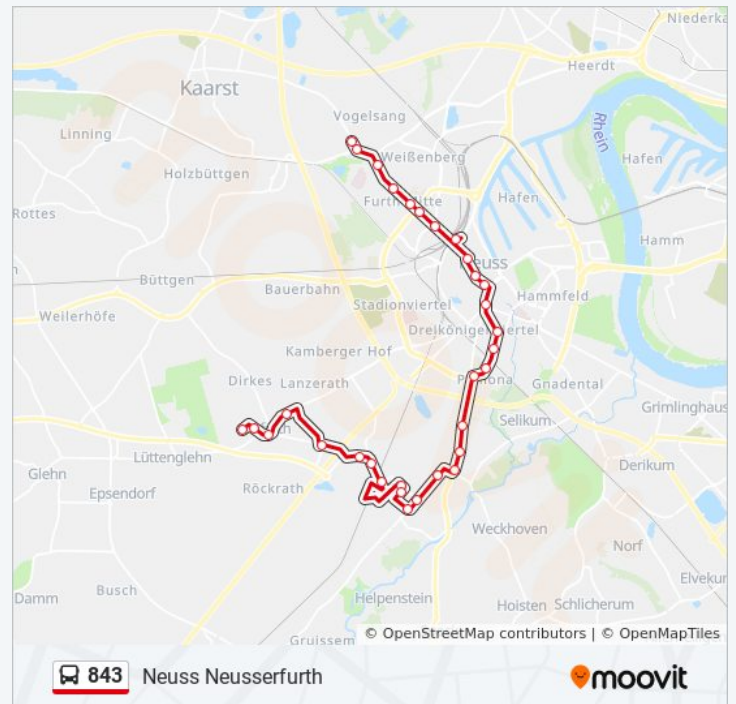

Neuss Weingartstr.

Neuss Friedrich-Ebert-Platz

Neuss Zolltor

Neuss Neustr.

Neuss Niedertor

Neuss Hauptbahnhof

Neuss Wolberostr.

Neuss Kolpingstr.

Neuss Annostr.

Neuss Wilhelmstr.

Neuss Neusser Weyhe

Neuss Viersener Str.

Neuss Neusserfurth

Freitag

06:56 - 19:56

Samstag

05:02 - 19:51

Sonntag

06:56 - 19:56

Buslinie 843 Info

Richtung: Neuss Neusserfurth

Stationen: 32

Fahrtdauer: 41 Min

Linien Informationen:

Dienstag	05:03 - 23:52
Mittwoch	05:03 - 23:52
Donnerstag	05:03 - 23:52
Freitag	07:09 - 19:47
Samstag	04:45 - 23:52
Sonntag	07:09 - 19:47

Buslinie 843 Info

Richtung: Neuss Stephanusstr.

Stationen: 40

Fahrtdauer: 38 Min