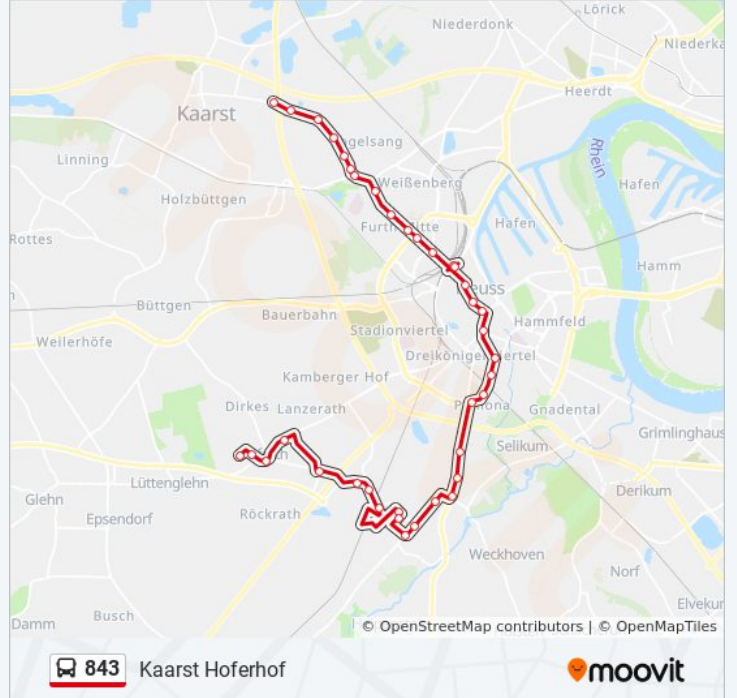

Neuss Martinstr.

Neuss Poststr.

Neuss Vereinsstr.

Neuss Drosselstr.

Neuss Schlagbaum

Neuss Barriere

Neuss Südpark

Neuss Pomona

Neuss Schulzentrum

Neuss Stifterstr.

Neuss Weingartstr.

Neuss Friedrich-Ebert-Platz

Buslinie 843 Fahrpläne

Abfahrzeiten in Richtung Kaarst Hoferhof

Montag	05:55 - 14:25
Dienstag	05:55 - 14:25
Mittwoch	05:55 - 14:25
Donnerstag	05:55 - 14:25
Freitag	Kein Betrieb
Samstag	Kein Betrieb
Sonntag	Kein Betrieb

Buslinie 843 Info**Richtung:** Kaarst Hoferhof**Stationen:** 38**Fahrdauer:** 46 Min**Linien Informationen:**

Neuss Zolltor
 Neuss Neustr.
 Neuss Niedertor
 Neuss Hauptbahnhof
 Neuss Hauptbahnhof
 Neuss Wolberostr.
 Neuss Kolpingstr.
 Neuss Annostr.
 Neuss Wilhelmstr.
 Neuss Neusser Weyhe
 Neuss Viersener Str.
 Neuss Neusserfurth
 Neuss Nikolaus-Otto-Str.
 Neuss Brücke
 Neuss Backes
 Neuss am Stock
 Kaarst Hoferhof