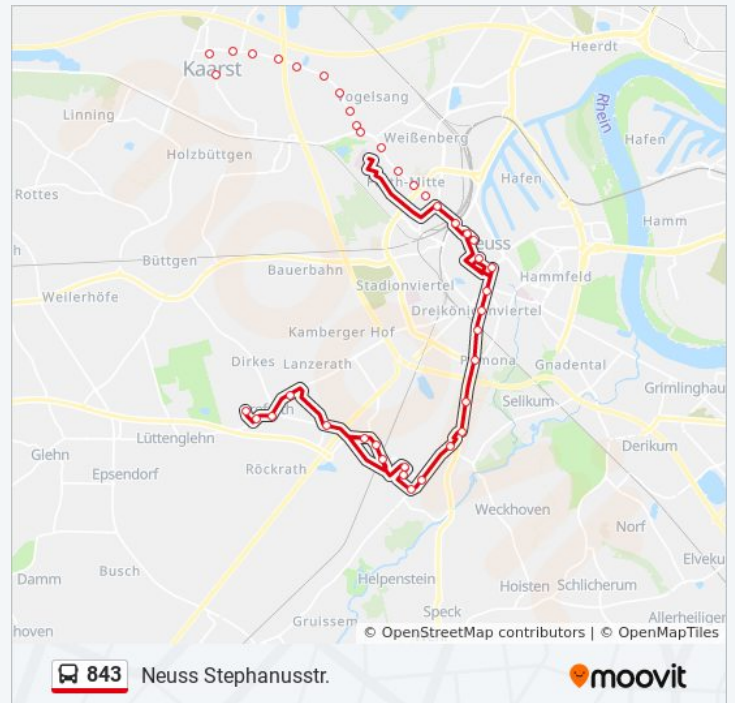

Dienstag	05:03 - 23:52
Mittwoch	05:03 - 23:52
Donnerstag	05:03 - 23:52
Freitag	07:09 - 19:47
Samstag	04:45 - 23:52
Sonntag	07:09 - 19:47

Buslinie 843 Info

Richtung: Neuss Stephanusstr.

Stationen: 40

Fahrtdauer: 38 Min

Linien Informationen:

Neuss Lövelinger Str.

Neuss Kreitzer Str.

Neuss Skihalle

Neuss F.-H.- Hohenschutz-Str.

Neuss Grefrath Kirche

Neuss Birkhofstr.

Neuss Stephanusstr.