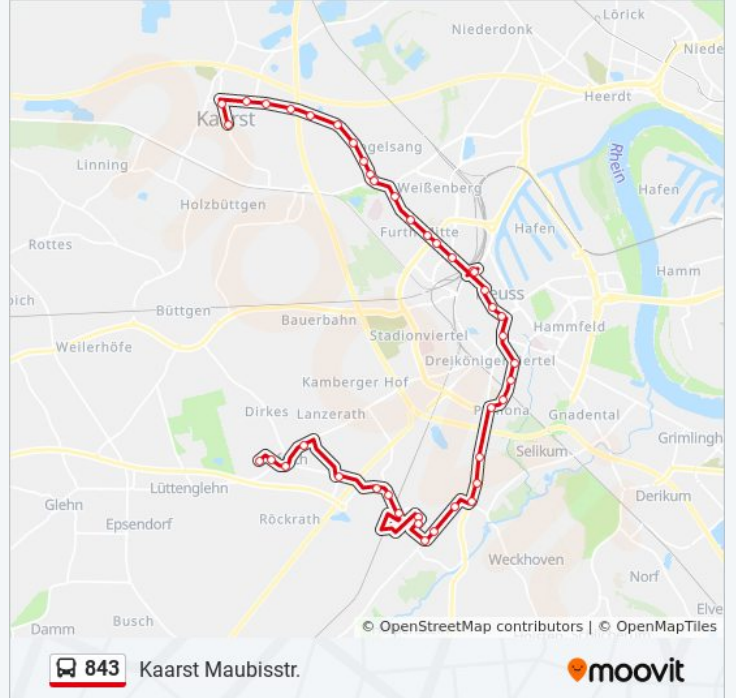

Richtung: Kaarst Maubisstr.

42 Haltestellen

[LINIENPLAN ANZEIGEN](#)

Neuss Stephanusstr.
 Neuss Kirchfeldweg
 Neuss Grefrath Kirche
 Neuss F.-H.- Hohenschutz-Str.
 Neuss Skihalle
 Neuss Kreitzer Str.
 Neuss Lövelinger Str.
 Neuss Holzheim Bf
 Neuss Nordstr.
 Neuss Martinstr.
 Neuss Poststr.
 Neuss Vereinsstr.

Richtung: Kaarst Maubisstr.

Stationen: 42

Fahrtdauer: 49 Min

Linien Informationen:

Neuss Drosselstr.
 Neuss Schlagbaum
 Neuss Barriere
 Neuss Südpark
 Neuss Pomona
 Neuss Schulzentrum
 Neuss Stifterstr.
 Neuss Weingartstr.
 Neuss Friedrich-Ebert-Platz
 Neuss Zolltor
 Neuss Neustr.
 Neuss Niedertor
 Neuss Hauptbahnhof
 Neuss Hauptbahnhof
 Neuss Wolberostr.
 Neuss Kolpingstr.
 Neuss Annostr.
 Neuss Wilhelmstr.
 Neuss Neusser Weyhe
 Neuss Viersener Str.
 Neuss Neusserfurth
 Neuss Nikolaus-Otto-Str.
 Neuss Brücke
 Neuss Backes
 Neuss am Stock
 Kaarst Hoferhof
 Kaarst Adenauerallee
 Kaarst Ritterstr.
 Kaarst Neusser Str.
 Kaarst Maubisstr.