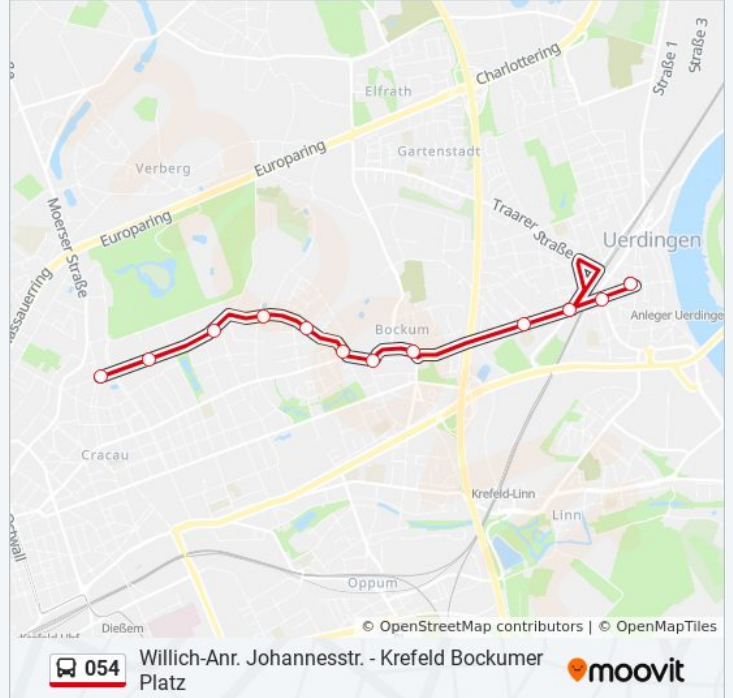

Krefeld Uerdingen Bf

Richtung: Krefeld am Röttgen

12 Haltestellen

[LINIENPLAN ANZEIGEN](#)

Krefeld Wilhelmshofallee

Krefeld Haus Lange

Krefeld Schönwasserstraße

Krefeld Engerstraße

Richtung: Krefeld am Röttgen

Stationen: 12

Fahrdauer: 12 Min

Linien Informationen:

Richtung: Willich-Anr. Johannesstr.

38 Haltestellen

[LINIENPLAN ANZEIGEN](#)

- Krefeld Bockumer Platz
- Krefeld Verberger Straße
- Krefeld Schützenhofstraße
- Krefeld Buschstraße
- Krefeld Wiesenstraße
- Krefeld Engerstraße
- Krefeld Schönwasserstraße
- Krefeld Haus Lange
- Krefeld Wilhelmshofallee
- Krefeld Richard-Wagner-Str.
- Krefeld Bismarckplatz
- Krefeld am Hohen Haus
- Krefeld Bleichpfad
- Krefeld Rheinstraße
- Krefeld Dreikönigenstr.
- Krefeld Hbf
- Krefeld Martinstraße
- Krefeld Lehmheide

Buslinie 054 Fahrpläne

Abfahrzeiten in Richtung Willich-Anr. Johannesstr.

Montag	05:22 - 20:09
Dienstag	05:22 - 20:09
Mittwoch	05:22 - 20:09
Donnerstag	05:22 - 20:09
Freitag	09:09 - 21:09
Samstag	05:26 - 19:09
Sonntag	09:09 - 21:09

Buslinie 054 Info

Richtung: Willich-Anr. Johannesstr.

Stationen: 38

Fahrtdauer: 52 Min

Linien Informationen:

Krefeld Mengshofstraße

Krefeld Oberschlesienstraße

Krefeld Krematorium