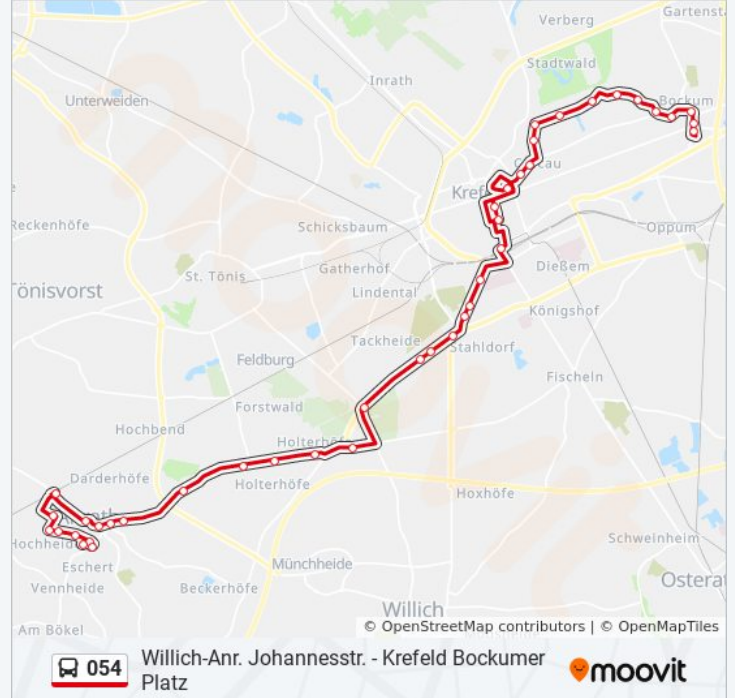

Buslinie 054 Info**Richtung:** Krefeld Bockumer Platz**Stationen:** 41**Fahrtdauer:** 46 Min**Linien Informationen:**

Krefeld Mengshofstraße

Krefeld Lehmheide

Krefeld Martinstraße

Krefeld Hbf

Krefeld Dreikönigenstr.

Krefeld Rheinstraße

Krefeld Bleichpfad

Krefeld am Hohen Haus

Krefeld Bismarckplatz

Krefeld Richard-Wagner-Str.

Krefeld Wilhelmshofallee

Krefeld Haus Lange

Krefeld Schönwasserstraße

Krefeld Engerstraße

Krefeld Wiesenstraße

Krefeld Buschstraße

Krefeld Schützenhofstraße

Krefeld Verberger Straße

Krefeld Bockumer Platz

Krefeld Bockumer Platz

Richtung: Krefeld Hbf

21 Haltestellen

[LINIENPLAN ANZEIGEN](#)

Krefeld Uerdingen Bf

Krefeld am Röttgen

Krefeld Mündelheimer Str.

Krefeld Lange Straße

Krefeld Oldenburger Weg

Krefeld Bockumer Platz