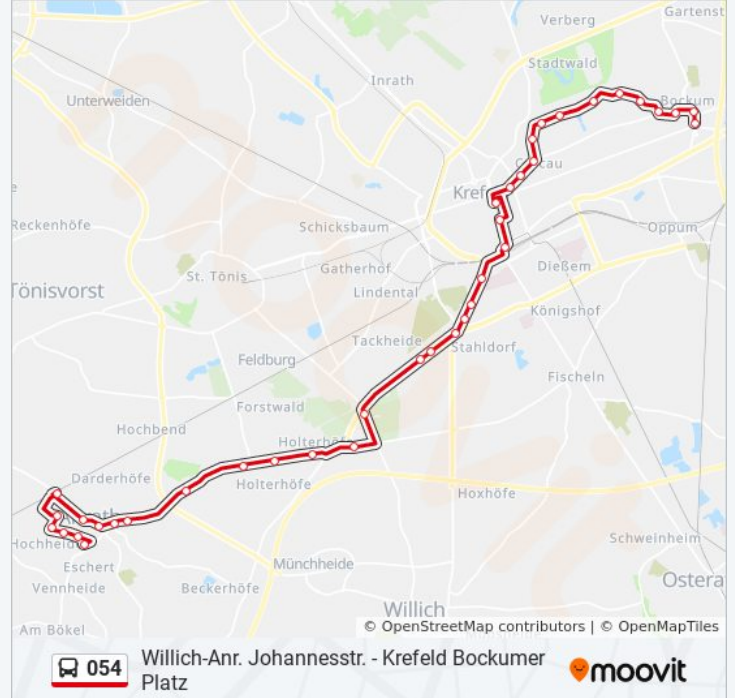

Krefeld Mengshofstraße

Krefeld Oberschlesienstraße

Krefeld Krematorium

Krefeld Tackheide

Krefeld Hückelsmay Denkmal

Krefeld Frachtpostzentrum

Krefeld Holterhöfe

Krefeld Rickenweg

Willich am Stock

Willich Hörmeshof

Willich Hausbroicher Str.

Willich Meisfeldstraße

Willich Lerchenfeldstraße

Willich Anrath Post

Willich Anrath Bf

Willich Furthstraße

Willich Mertensweg

Willich Lindenstraße

Willich Wiesengrund

Willich-Anr. Johannesstr.

Buslinie 054 Offline Fahrpläne und Netzkarten stehen auf moovitapp.com zur Verfügung. Verwende den [Moovit App](#), um Live Bus Abfahrten, Zugfahrpläne oder U-Bahn Fahrplanzeiten zu sehen, sowie Schritt für Schritt Wegangaben für alle öffentlichen Verkehrsmittel in NRW (nordrhein-Westfalen) zu erhalten.

[Über Moovit](#) • [MaaS Lösungen](#) • [Unterstützte Länder](#) • [Mooviter Community](#)

© 2024 Moovit - Alle Rechte vorbehalten

Siehe Live Ankunftszeiten