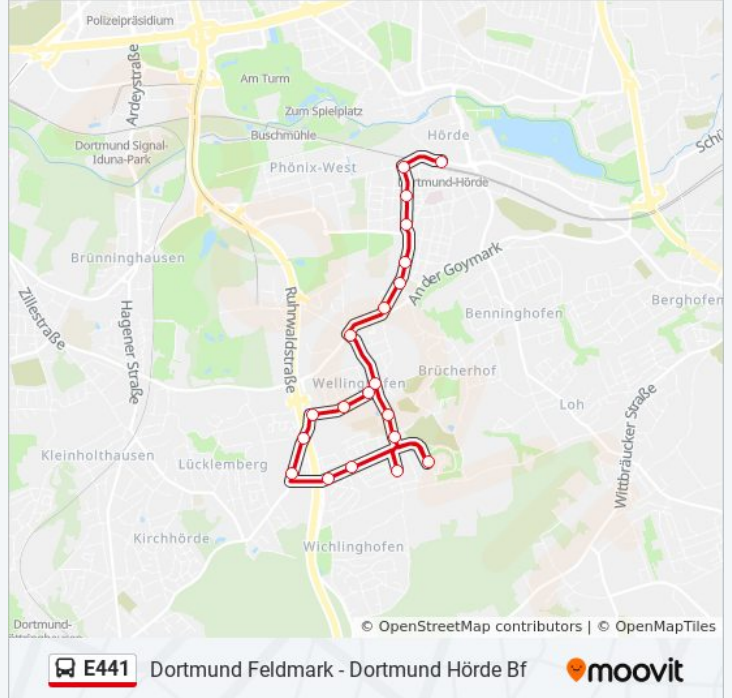

 E441

Dortmund Feldmark - Dortmund Hörde Bf

[Hol Dir Die App](#)

Die Buslinie E441 (Dortmund Feldmark - Dortmund Hörde Bf) hat 2 Routen

(1) Dortmund Hörde Bf: 07:04(2) Dortmund Hörde Bf: 06:36 - 06:59

Verwende Moovit, um die nächste Station der Buslinie E441 zu finden und um zu erfahren wann die nächste Buslinie E441 kommt.

Richtung: Dortmund Hörde Bf

20 Haltestellen

[LINIENPLAN ANZEIGEN](#)

Dortmund Wellinghofen Markt
Dortmund Blenkerweg
Dortmund Holtbrügge
Dortmund Schondellestraße
Do-Doldenweg/Kirchhörder Str.
Dortmund Durchstraße
Dortmund In den Stämmen
Dortmund Weisedestraße
Dortmund Godefriedstraße
Dortmund Godekinstraße
Dortmund am Lieberfeld
Dortmund Wellinghofen
Dortmund Preinstraße
Dortmund Danziger Straße
Dortmund Brücherhofstraße
Dortmund Wellinghofer Straße
Dortmund Teutonenstraße
Dortmund Hörder Neumarkt
Dortmund Hochofenstraße
Dortmund Hörde Bf

Richtung: Dortmund Hörde Bf

26 Haltestellen

[LINIENPLAN ANZEIGEN](#)

- Dortmund Syburg
- Dortmund Orтли
- Dortmund Singschwanenweg
- Dortmund Haus Hunke
- Dortmund Buchholz
- Dortmund Wannestraße
- Dortmund Holzen Ehrenmal
- Dortmund Kreisstraße
- Dortmund Heideweg
- Dortmund Holzen Friedhof
- Dortmund Krinkelweg
- Dortmund Talstraße
- Dortmund Grenzweg
- Dortmund Sommerberg Kirche
- Dortmund Sommerberg Kirche
- Dortmund Waldrodeweg
- Dortmund Höchsten
- Dortmund Niederhofer Kohlenweg

Buslinie E441 Info

Richtung: Dortmund Hörde Bf

Stationen: 26

Fahrdauer: 22 Min

Linien Informationen:

Dortmund Im Papenkamp

Dortmund Benninghofer Heide

Dortmund Overgünne