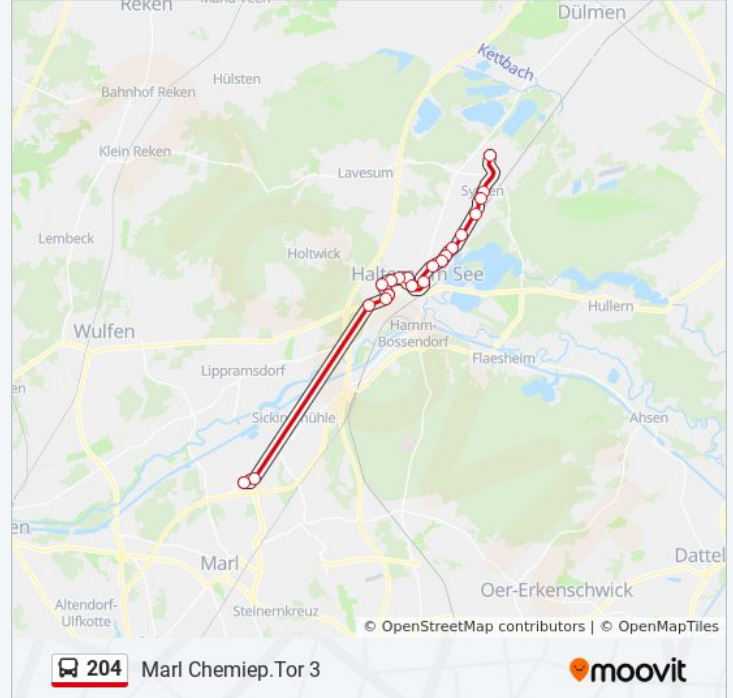

Richtung: Haltern Lehnbraken Mitte

20 Haltestellen

[LINIENPLAN ANZEIGEN](#)

- Marl Chemiep.Tor 3
- Marl Chemiepark Marl
- Haltern Völklingenstr.
- Haltern am See Römermuseum
- Haltern am See Weseler Straße
- Haltern am See Römerstraße
- Haltern am See Lindenstr.
- Haltern am See Holtwicker Str.
- Haltern am See Rekumer Str
- Haltern Kärntner Platz
- Haltern am See Hullerner Str.
- Haltern am See Lohausstraße
- Haltern am See Breitenweg
- Haltern am See Goldammerweg
- Haltern Stadtmühle
- Haltern Lensinghof
- Haltern am Wehr
- Haltern am See Thiestraße
- Haltern Sythen Mitte
- Haltern Lehnbraken Mitte

Richtung: Haltern Lehnbraken Mitte

Stationen: 20

Fahrdauer: 37 Min

Linien Informationen:

Richtung: Haltern Sythen Mitte

19 Haltestellen

[LINIENPLAN ANZEIGEN](#)

- Marl Chemiep.Tor 3
- Marl Chemiepark Marl
- Haltern Völklingenstr.
- Haltern am See Römermuseum
- Haltern am See Weseler Straße
- Haltern am See Römerstraße
- Haltern am See Lindenstr.
- Haltern am See Holtwicker Str.
- Haltern am See Rekumer Str
- Haltern Kärntner Platz
- Haltern am See Hullerner Str.
- Haltern am See Lohausstraße
- Haltern am See Breitenweg
- Haltern am See Goldammerweg
- Haltern Stadtmühle
- Haltern Lensinghof
- Haltern am Wehr
- Haltern am See Thiestraße

Haltern Völklingenstr.

Buslinie 204 Fahrpläne

Abfahrzeiten in Richtung Marl Chemiep.tor 3

Montag	06:08
Dienstag	06:08
Mittwoch	06:08
Donnerstag	06:08
Freitag	Kein Betrieb
Samstag	Kein Betrieb
Sonntag	Kein Betrieb

Buslinie 204 Info

Richtung: Marl Chemiep.Tor 3

Stationen: 20

Fahrdauer: 34 Min

Linien Informationen:

Marl Chemiepark Marl

Marl Chemiep.Tor 3

Buslinie 204 Offline Fahrpläne und Netzkarten stehen auf moovitapp.com zur Verfügung. Verwende den [Moovit App](#), um Live Bus Abfahrten, Zugfahrpläne oder U-Bahn Fahrplanzeiten zu sehen, sowie Schritt für Schritt Wegangaben für alle öffentlichen Verkehrsmittel in NRW (Nordrhein-Westfalen) zu erhalten.