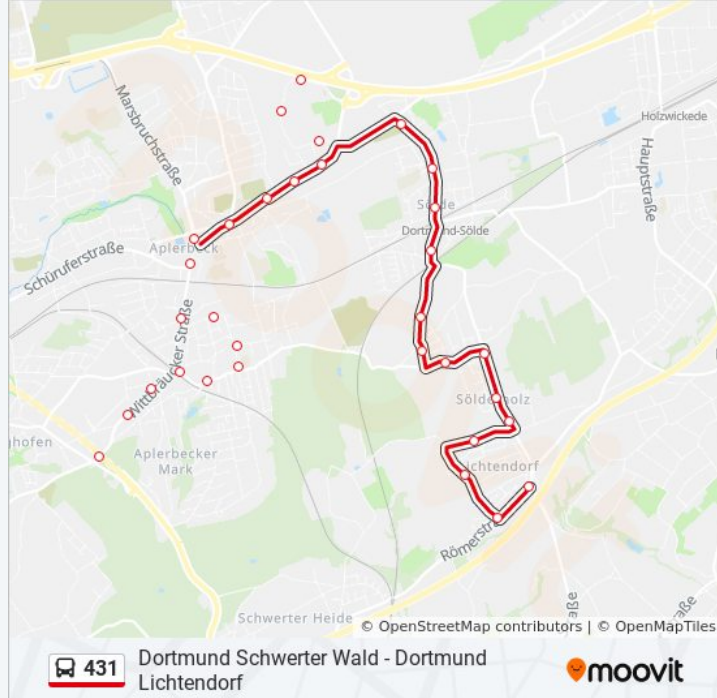

Dortmund Schlagbaumstraße

Dortmund Primelstraße

Dortmund Agavenstraße

Dortmund Gladiolenstraße

Dortmund Bodieckstraße

Dortmund Resedastraße

Dortmund Sölderholz

Dortmund Eichholzstraße

Dortmund Lambergstraße

Dortmund Lichtendorf Schule

Dortmund Lichtendorf

Richtung: Dortmund Schwerter Wald

32 Haltestellen

[LINIENPLAN ANZEIGEN](#)

Dortmund Lichtendorf

Dortmund Lichtendorf Schule

Dortmund Lambergstraße

Dortmund Eichholzstraße

Dortmund Sölderholz

Dortmund Resedastraße

Dortmund Bodieckstraße

Dortmund Gladiolenstraße

Dortmund Agavenstraße

Dortmund Primelstraße

Dortmund Köln-Berliner Straße

Dortmund Vieselerhofstraße

Dortmund Lübckerhofstraße

Dortmund Aplerbeck

Dortmund Aplerbeck Markt

Dortmund Benediktinerstraße

Dortmund Witthausstraße

Dortmund Gruelsiepenstraße