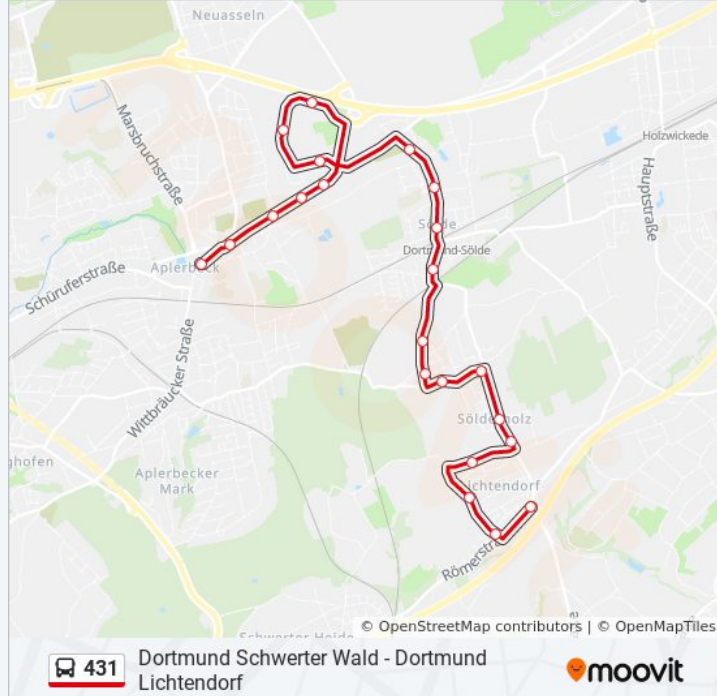

Verwende Moovit, um die nächste Station der Buslinie 431 zu finden und um zu erfahren wann die nächste Buslinie 431 kommt.

Richtung: Dortmund Aplerbeck

22 Haltestellen

[LINIENPLAN ANZEIGEN](#)

Dortmund Lichtendorf
Dortmund Lichtendorf Schule
Dortmund Lambergstraße
Dortmund Eichholzstraße
Dortmund Sölderholz
Dortmund Resedastraße
Dortmund Bodieckstraße
Dortmund Gladiolenstraße
Dortmund Agavenstraße
Dortmund Primelstraße
Dortmund Schlagbaumstraße
Dortmund Sölde Bf
Dortmund Nathmerichstraße
Dortmund Sölde Friedhof
Dortmund Holtchen
Do Bauhaus Aplerbeck
Do-Aplerbeck Gewerbegebiet
Dortmund Schleefstraße
Dortmund Köln-Berliner Straße
Dortmund Vieselerhofstraße
Dortmund Lübckerhofstraße

Buslinie 431 Info

Richtung: Dortmund Aplerbeck

Stationen: 22

Fahrtdauer: 19 Min

Linien Informationen:

Richtung: Dortmund Lichtendorf

32 Haltestellen

[LINIENPLAN ANZEIGEN](#)

Dortmund Schlagbaumstraße

Dortmund Primelstraße

Dortmund Agavenstraße

Dortmund Gladiolenstraße

Dortmund Bodieckstraße

Dortmund Resedastraße

Dortmund Sölderholz

Dortmund Eichholzstraße

Dortmund Köln-Berliner Straße

Dortmund Vieselerhofstraße

Dortmund Lübckerhofstraße

Dortmund Aplerbeck

Dortmund Aplerbeck Markt

Dortmund Benediktinerstraße

Dortmund Witthausstraße

Dortmund Gruelsiepenstraße