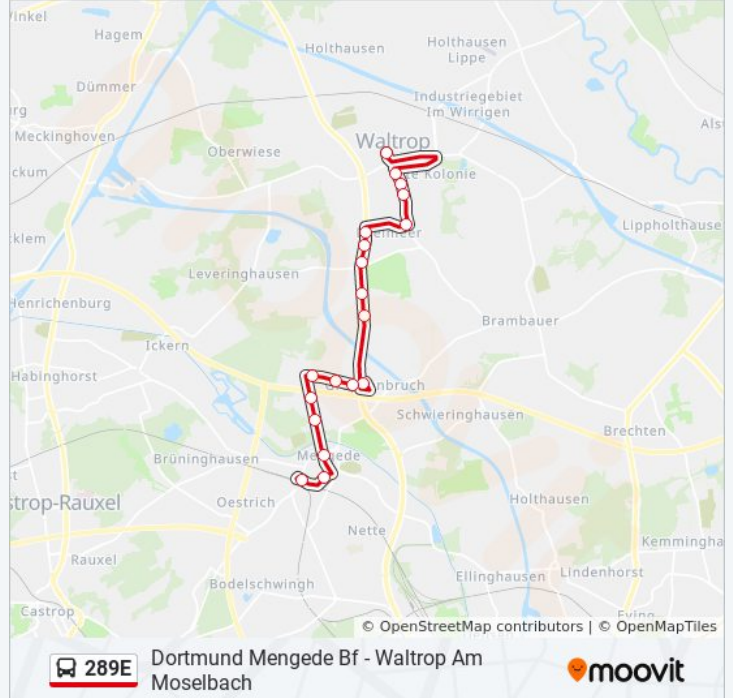

 289E

Dortmund Mengede Bf - Waltrop Am Moselbach

[Hol Dir Die App](#)

Die Buslinie 289E (Dortmund Mengede Bf - Waltrop Am Moselbach) hat 3 Routen

(1) Dortmund Mengede Bf: 13:35(2) Waltrop Am Moselbach: 07:26 - 07:28

Verwende Moovit, um die nächste Station der Buslinie 289E zu finden und um zu erfahren wann die nächste Buslinie 289E kommt.

Richtung: Dortmund Mengede Bf

19 Haltestellen

[LINIENPLAN ANZEIGEN](#)

Waltrop am Moselbach
Waltrop Theodor-Heuss-Str.
Waltrop Husemannstr.
Waltrop Zillestr.
Waltrop Kettelerstr.
Waltrop Goethestr.
Waltrop Altenbredde
Waltrop Altenbruchstr.
Waltrop Kapellenweg
Waltrop Auf Dem Heiken
Dortmund Groppenbrucher Straße
Dortmund Waltroper Straße
Dortmund Mengeder Heide
Dortmund am Heiderand
Dortmund Rittershofer Straße
Dortmund Große Riedbruchstraße
Dortmund Freihofstraße
Dortmund Mengede Markt
Dortmund Mengede Bf

Buslinie 289E Fahrpläne

Abfahrzeiten in Richtung Dortmund Mengede Bf

Montag	13:35 - 15:27
Dienstag	13:35
Mittwoch	13:35
Donnerstag	13:35
Freitag	Kein Betrieb
Samstag	Kein Betrieb
Sonntag	Kein Betrieb

Buslinie 289E Info**Richtung:** Dortmund Mengede Bf**Stationen:** 19**Fahrdauer:** 20 Min**Linien Informationen:**

Richtung: Waltrop am Moselbach

19 Haltestellen

[LINIENPLAN ANZEIGEN](#)

Dortmund Mengede Bf
 Dortmund Mengede Markt
 Dortmund Freihofstraße
 Dortmund Große Riedbruchstraße
 Dortmund Rittershofer Straße
 Dortmund am Heiderand
 Dortmund Mengeder Heide
 Dortmund Waltroper Straße
 Dortmund Groppenbrucher Straße
 Waltrop Auf Dem Heiken
 Waltrop Kapellenweg
 Waltrop Altenbruchstr.
 Waltrop Altenbredde
 Waltrop Goethestr.
 Waltrop Kettelerstr.
 Waltrop Zillestr.
 Waltrop Husemannstr.
 Waltrop Theodor-Heuss-Str.