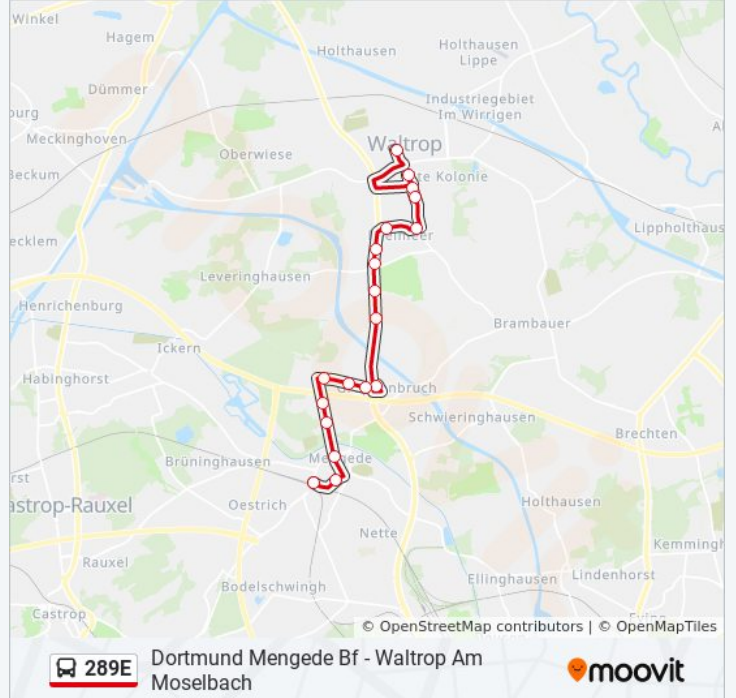

Verwende Moovit, um die nächste Station der Buslinie 289E zu finden und um zu erfahren wann die nächste Buslinie 289E kommt.

Richtung: Dortmund Mengede Bf

19 Haltestellen

[LINIENPLAN ANZEIGEN](#)

Waltrop am Moselbach
Waltrop Theodor-Heuss-Str.
Waltrop Husemannstr.
Waltrop Zillestr.
Waltrop Kettelerstr.
Waltrop Goethestr.
Waltrop Altenbredde
Waltrop Altenbruchstr.
Waltrop Kapellenweg
Waltrop Auf Dem Heiken
Dortmund Groppenbrucher Straße
Dortmund Waltroper Straße
Dortmund Mengeder Heide
Dortmund am Heiderand
Dortmund Rittershofer Straße
Dortmund Große Riedbruchstraße
Dortmund Freihofstraße
Dortmund Mengede Markt
Dortmund Mengede Bf

Richtung: Waltrop am Moselbach

19 Haltestellen

[LINIENPLAN ANZEIGEN](#)

Dortmund Mengede Bf
 Dortmund Mengede Markt
 Dortmund Freihofstraße
 Dortmund Große Riedbruchstraße
 Dortmund Rittershofer Straße
 Dortmund am Heiderand
 Dortmund Mengeder Heide
 Dortmund Waltroper Straße
 Dortmund Groppenbrucher Straße
 Waltrop Auf Dem Heiken
 Waltrop Kapellenweg
 Waltrop Altenbruchstr.
 Waltrop Altenbredde
 Waltrop Goethestr.
 Waltrop Kettelerstr.
 Waltrop Zillestr.
 Waltrop Husemannstr.
 Waltrop Theodor-Heuss-Str.

Buslinie 289E Fahrpläne

Abfahrzeiten in Richtung Waltrop Am Moselbach

Montag	07:26 - 07:28
Dienstag	07:26 - 07:28
Mittwoch	07:26 - 07:28
Donnerstag	07:26 - 07:28
Freitag	Kein Betrieb
Samstag	Kein Betrieb
Sonntag	Kein Betrieb

Buslinie 289E Info

Richtung: Waltrop am Moselbach

Stationen: 19

Fahrdauer: 20 Min

Linien Informationen:

Buslinie 289E Offline Fahrpläne und Netzkarten stehen auf moovitapp.com zur Verfügung. Verwende den [Moovit App](#), um Live Bus Abfahrten, Zugfahrpläne oder U-Bahn Fahrplanzeiten zu sehen, sowie Schritt für Schritt Wegangaben für alle öffentlichen Verkehrsmittel in NRW (Nordrhein-Westfalen) zu erhalten.