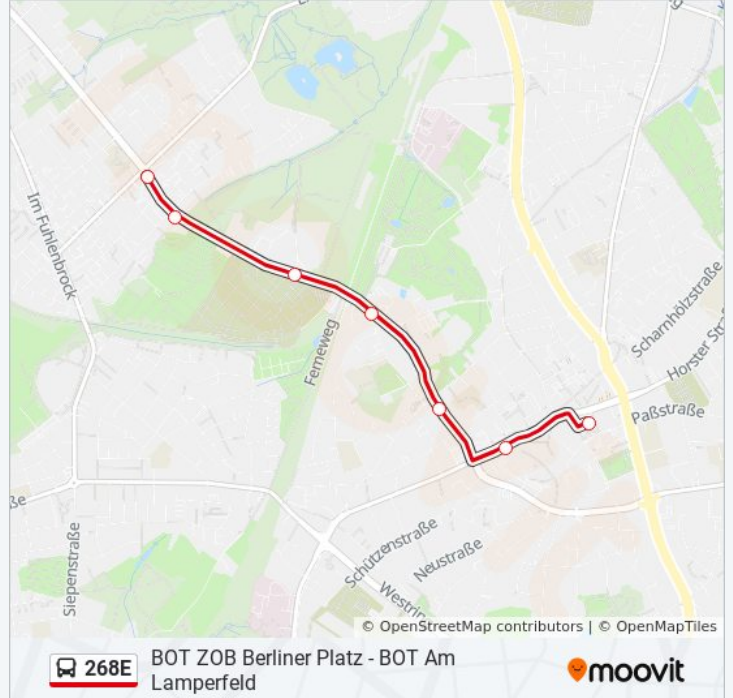

 268E

BOT ZOB Berliner Platz - BOT Am Lamperfeld

Hol Dir Die App

Die Buslinie 268E (BOT ZOB Berliner Platz - BOT Am Lamperfeld) hat 3 Routen

(1) Bot Zob Berliner Platz: 07:34 - 14:25(2) Bot Zob Berliner Platz: 07:09(3) Bot Am Lamperfeld: 07:36 - 07:50

Verwende Moovit, um die nächste Station der Buslinie 268E zu finden und um zu erfahren wann die nächste Buslinie 268E kommt.

Richtung: Bot Zob Berliner Platz

7 Haltestellen

[LINIENPLAN ANZEIGEN](#)

Bot Lindhorststr.
Bot Eichendorffstr.
Bot Parkfriedhof
Bottrop Sportpark
Bot am Lamperfeld
Bot Pferdemarkt
Bot Zob Berliner Platz

Buslinie 268E Fahrpläne

Abfahrzeiten in Richtung Bot Zob Berliner Platz

Montag	07:34 - 14:25
Dienstag	07:34 - 14:25
Mittwoch	07:34 - 14:25
Donnerstag	07:34 - 14:25
Freitag	07:34 - 13:31
Samstag	Kein Betrieb
Sonntag	Kein Betrieb

Buslinie 268E Info**Richtung:** Bot Zob Berliner Platz**Stationen:** 7**Fahrdauer:** 4 Min**Linien Informationen:**

Richtung: Bot ZOB Berliner Platz

13 Haltestellen

[LINIENPLAN ANZEIGEN](#)

- Bot Klopriesstr.
- Bottrop Döckelhorst
- Bottrop In Der Welheimer Mark
- Bot Speckenbruch
- Bottrop Bahnübergang
- Bottrop Malakoffturm
- Bottrop Knappen-/ Prosperstr.
- Bottrop Prosperstr./Ostring
- Bottrop Paßstr.
- Bottrop Brinkstr.
- Prosperstr/Arbeitsamt
- Bottrop Paßstraße/Realschulen
- Bot ZOB Berliner Platz