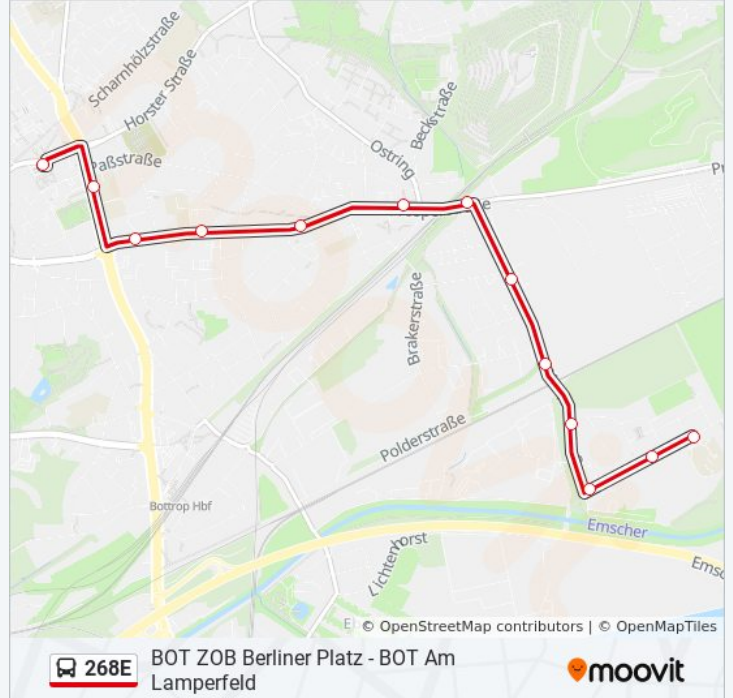

 268E

BOT ZOB Berliner Platz - BOT Am Lamperfeld

Hol Dir Die App

Die Buslinie 268E (BOT ZOB Berliner Platz - BOT Am Lamperfeld) hat 3 Routen

(1) Bot Zob Berliner Platz: 07:34 - 14:25(2) Bot Zob Berliner Platz: 07:09(3) Bot Am Lamperfeld: 07:36 - 07:50

Verwende Moovit, um die nächste Station der Buslinie 268E zu finden und um zu erfahren wann die nächste Buslinie 268E kommt.

Richtung: Bot Zob Berliner Platz

7 Haltestellen

[LINIENPLAN ANZEIGEN](#)

Bot Lindhorststr.
Bot Eichendorffstr.
Bot Parkfriedhof
Bottrop Sportpark
Bot am Lamperfeld
Bot Pferdemarkt
Bot Zob Berliner Platz

Buslinie 268E Info**Richtung:** Bot Zob Berliner Platz**Stationen:** 7**Fahrdauer:** 4 Min**Linien Informationen:**

Richtung: Bot ZOB Berliner Platz

13 Haltestellen

[LINIENPLAN ANZEIGEN](#)

- Bot Klopriesstr.
- Bottrop Döckelhorst
- Bottrop In Der Welheimer Mark
- Bot Speckenbruch
- Bottrop Bahnübergang
- Bottrop Malakoffturm
- Bottrop Knappen-/ Prosperstr.
- Bottrop Prosperstr./Ostring
- Bottrop Paßstr.
- Bottrop Brinkstr.
- Prosperstr/Arbeitsamt
- Bottrop Paßstraße/Realschulen
- Bot ZOB Berliner Platz

Richtung: Bot ZOB Berliner Platz

Stationen: 13

Fahrdauer: 14 Min

Linien Informationen:

Richtung: Bot am Lamperfeld

3 Haltestellen

[LINIENPLAN ANZEIGEN](#)

Bot Zob Berliner Platz