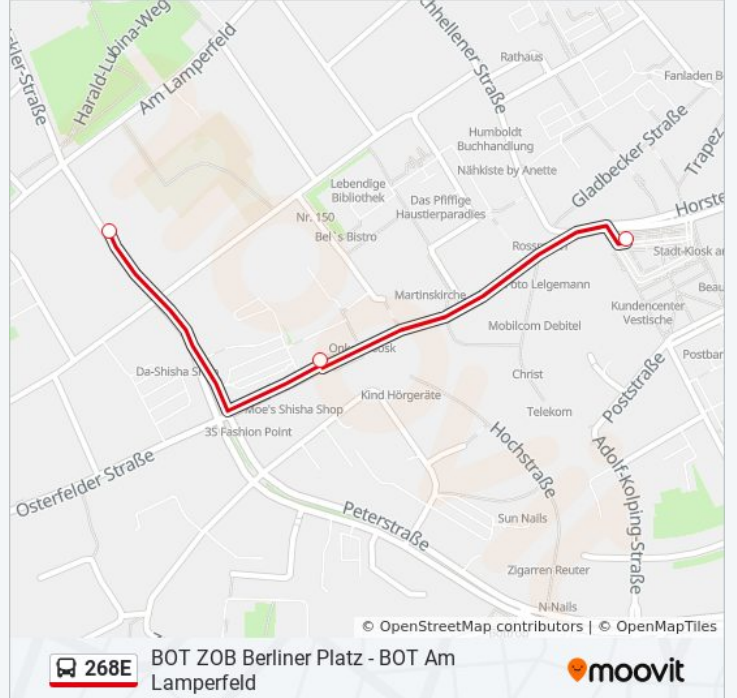

Buslinie 268E Offline Fahrpläne und Netzkarten stehen auf moovitapp.com zur Verfügung. Verwende den [Moovit App](#), um Live Bus Abfahrten, Zugfahrpläne oder U-Bahn Fahrplanzeiten zu sehen, sowie Schritt für Schritt Wegangaben für alle öffentlichen Verkehrsmittel in NRW (Nordrhein-Westfalen) zu erhalten.

[Über Moovit](#) • [MaaS Lösungen](#) • [Unterstützte Länder](#) • [Mooviter Community](#)

© 2024 Moovit - Alle Rechte vorbehalten

Siehe Live Ankunftszeiten