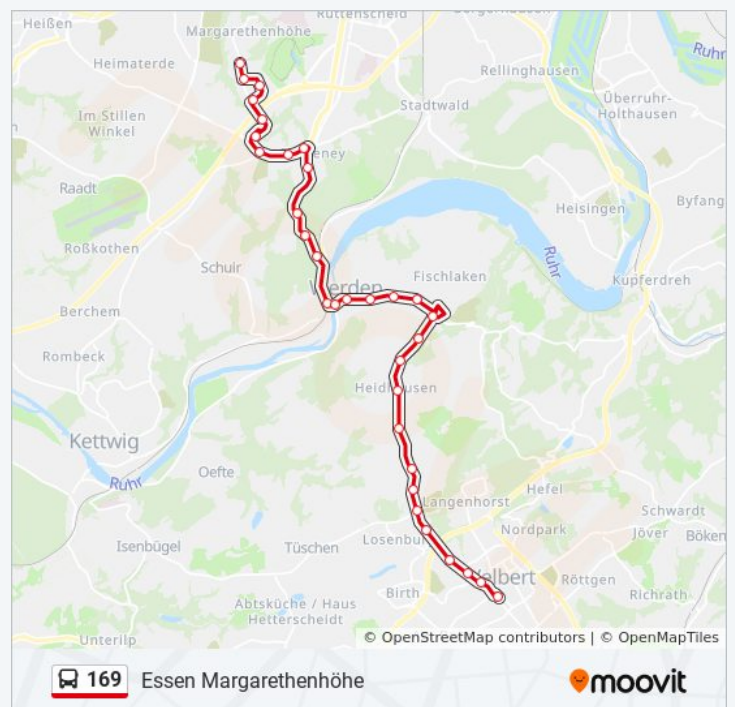

Essen Wintgenstr.

Essen Kellerstr.

Essen Porthofplatz

Essen Werdener Markt

Essen Werden Brücke

Essen Werden S

Essen Löwental

Essen Seeblick

Essen Helgolandring

Essen Borkumstr.

Essen Margarethenhöhe

Mittwoch	04:46 - 18:42
Donnerstag	04:46 - 18:42
Freitag	08:57 - 21:57
Samstag	07:57 - 17:56
Sonntag	08:57 - 21:57

Buslinie 169 Info

Richtung: Essen Margarethenhöhe

Stationen: 32

Fahrtdauer: 38 Min

Linien Informationen:

Richtung: Velbert Zob

Buslinie 169 Fahrpläne

Essen Margarethenhöhe
 Essen Margarethenhöhe
 Essen Borkumstr.
 Essen Helgolandring
 Essen Wangeroogeweg
 Essen Sommerburgstr.
 Essen Karstadt Hv
 Essen Bredeney Friedhof
 Essen Voßbusch
 Essen Bredeneyer Kreuz
 Essen Bredeney
 Essen Weg Zur Platte
 Essen Seeblick
 Essen Löwental
 Essen Werden S
 Essen Werdener Markt
 Essen Porthofplatz
 Essen Kellerstr.
 Essen Wintgenstr.
 Essen am Schwarzen
 Essen Landwehr
 Essen Heidhauser Platz
 Essen Kamillushaus
 Essen Grenze Heidhausen
 Velbert Grundscheidsweg
 Velbert Lantermann
 Velbert Kettwiger Straße
 Velbert Plätzchen
 Velbert am Buschberg
 Velbert Bergische Straße
 Velbert Parkstraße

Montag	05:39 - 18:55
Dienstag	05:39 - 18:55
Mittwoch	05:39 - 18:55
Donnerstag	05:39 - 18:55
Freitag	08:05 - 21:53
Samstag	07:05 - 22:53
Sonntag	08:05 - 21:53

Buslinie 169 Info**Richtung:** Velbert Zob**Stationen:** 32**Fahrtdauer:** 36 Min**Linien Informationen:**