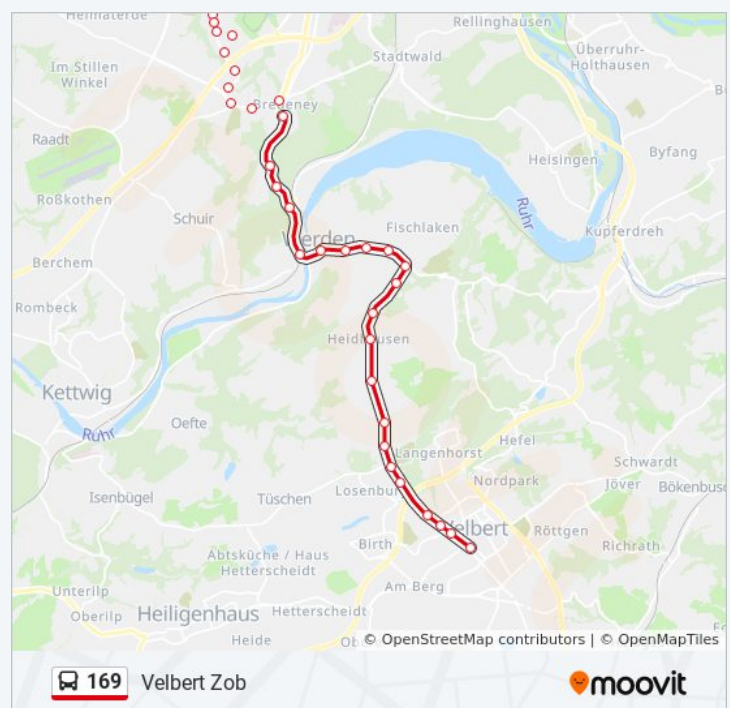

Essen Wintgenstr.

Essen Kellerstr.

Essen Porthofplatz

Essen Werdener Markt

Essen Werden Brücke

Essen Werden S

Essen Löwental

Essen Seeblick

Essen Helgolandring

Essen Borkumstr.

Essen Margarethenhöhe

Mittwoch	04:46 - 18:42
Donnerstag	04:46 - 18:42
Freitag	08:57 - 21:57
Samstag	07:57 - 17:56
Sonntag	08:57 - 21:57

Buslinie 169 Info

Richtung: Essen Margarethenhöhe

Stationen: 32

Fahrtdauer: 38 Min

Linien Informationen:

Richtung: Velbert Zob

Buslinie 169 Fahrpläne

Essen Margarethenhöhe
 Essen Margarethenhöhe
 Essen Borkumstr.
 Essen Helgolandring
 Essen Wangeroogeweg
 Essen Sommerburgstr.
 Essen Karstadt Hv
 Essen Bredeney Friedhof
 Essen Voßbusch
 Essen Bredeneyer Kreuz
 Essen Bredeney
 Essen Weg Zur Platte
 Essen Seeblick
 Essen Löwental
 Essen Werden S
 Essen Werdener Markt
 Essen Porthofplatz
 Essen Kellerstr.
 Essen Wintgenstr.
 Essen am Schwarzen
 Essen Landwehr
 Essen Heidhauser Platz
 Essen Kamillushaus
 Essen Grenze Heidhausen
 Velbert Grundscheidsweg
 Velbert Lantermann
 Velbert Kettwiger Straße
 Velbert Plätzchen
 Velbert am Buschberg
 Velbert Bergische Straße
 Velbert Parkstraße

Montag	05:39 - 18:55
Dienstag	05:39 - 18:55
Mittwoch	05:39 - 18:55
Donnerstag	05:39 - 18:55
Freitag	08:05 - 21:53
Samstag	07:05 - 22:53
Sonntag	08:05 - 21:53

Buslinie 169 Info**Richtung:** Velbert Zob**Stationen:** 32**Fahrtdauer:** 36 Min**Linien Informationen:**