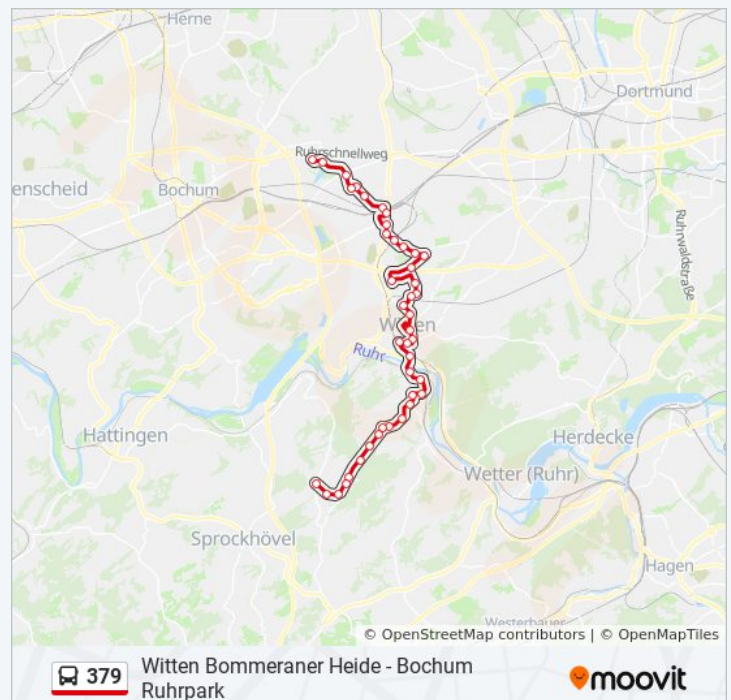

Richtung: Witten Durchholzer Platz

42 Haltestellen

[LINIENPLAN ANZEIGEN](#)

Bochum Ruhrpark
 Bochum Auf Dem Sporkel
 Bochum Werner Str.
 Bochum Heinrich-Gustav-Str.
 Bochum Werne Amt
 Bochum Teimannstr.
 Bochum Langendreer Nord
 Bochum Langendreer
 Bochum Langendreer Markt
 Bochum Elsterstr.
 Bochum Bonifatiusstr.
 Bochum Gabelohstr.
 Bochum Breite Hille
 Bochum Stockumer Str.
 Bochum Langendreerholz
 Witten Hörder Str.
 Witten Lerchenstr.
 Witten Goldammerweg
 Witten Auf Dem Kamp
 Witten Breite Str.
 Witten Marienhospital
 Witten Rathaus
 Witten Husemannstr.

Buslinie 379 Fahrpläne

Abfahrzeiten in Richtung Witten Durchholzer Platz

Montag	04:51 - 19:32
Dienstag	04:51 - 19:32
Mittwoch	04:51 - 19:32
Donnerstag	04:51 - 19:32
Freitag	04:51 - 19:32
Samstag	16:32
Sonntag	Kein Betrieb

Buslinie 379 Info

Richtung: Witten Durchholzer Platz

Stationen: 42

Fahrtdauer: 45 Min

Linien Informationen:

Witten Saalbau

Witten Hbf

Witten Wetterstr.