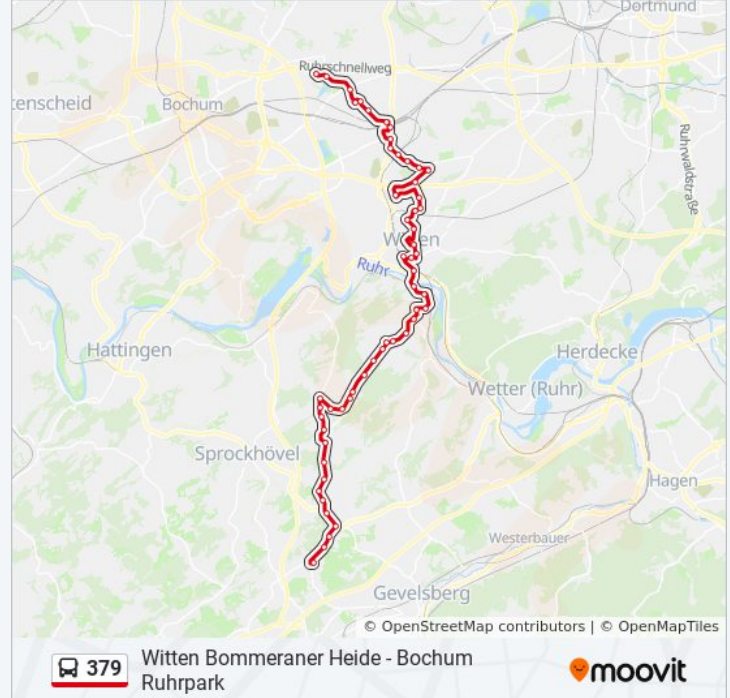

Witten Durchholzer Platz

Witten Durchholzer Hof

Witten Durchholzer Str.

Witten Röllenbecke

Sprockhövel Scheideweg

Sprockhövel Nölle

Sprockhövel Hülsbruch

Sprockhövel Helsbergstr.

Sprockhövel Hiddinghausen

Sprockhövel Kaninchenweg

Sprockhövel Hiddinghausen Bf.

Sprockhövel am Beermannshaus

Sprockhövel Sägewerk

Sprockh. Haßlingh. Busbahnhof

Richtung: Witten Bommeraner Heide

35 Haltestellen

[LINIENPLAN ANZEIGEN](#)

Bochum Ruhrpark
Bochum Auf Dem Sporkel
Bochum Werner Str.
Bochum Heinrich-Gustav-Str.
Bochum Werne Amt
Bochum Teimannstr.
Bochum Langendreer Nord
Bochum Langendreer
Bochum Langendreer Markt
Bochum Elsterstr.
Bochum Bonifatiusstr.
Bochum Grabelohstr.
Bochum Breite Hille
Bochum Stockumer Str.
Bochum Langendreerholz
Witten Hörder Str.
Witten Lerchenstr.
Witten Goldammerweg
Witten Auf Dem Kamp
Witten Breite Str.
Witten Marienhospital
Witten Rathaus
Witten Husemannstr.
Witten Saalbau
Witten Hbf
Witten Wetterstr.
Witten-Bommern Bf
Witten Albrecht-Dürer-Str.
Witten Im Klive