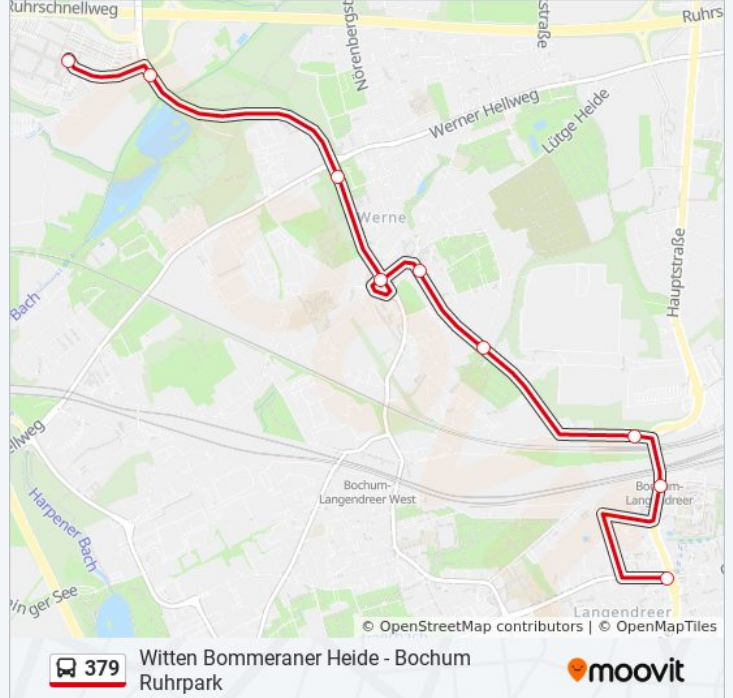

Die Buslinie 379 (Bochum Ruhrpark - Witten Bommeraner Heide) hat 9 Routen

(1) Bochum Langendreer Markt: 20:35(2) Bochum Ruhr Park: 04:45 - 21:00(3) Bochum Werner Str.: 23:00(4) Sprockh. haßlingh. busbahnhof: 05:06 - 18:32(5) Witten Bommeraner Heide: 05:28 - 18:02(6) Witten Durchholzer Platz: 04:51 - 19:32(7) Witten Lerchenstr.: 07:42 - 18:12(8) Witten Marienhospital: 20:06(9) Witten Rathaus: 06:42 - 17:12

Verwende Moovit, um die nächste Station der Buslinie 379 zu finden und um zu erfahren wann die nächste Buslinie 379 kommt.

Richtung: Bochum Langendreer Markt

9 Haltestellen

[LINIENPLAN ANZEIGEN](#)

Bochum Ruhrpark
Bochum Auf Dem Sporkel
Bochum Werner Str.
Bochum Heinrich-Gustav-Str.
Bochum Werne Amt
Bochum Teimannstr.
Bochum Langendreer Nord
Bochum Langendreer
Bochum Langendreer Markt

Buslinie 379 Fahrpläne

Abfahrzeiten in Richtung Bochum Langendreer Markt

Montag	20:35
Dienstag	20:35
Mittwoch	20:35
Donnerstag	20:35
Freitag	00:05 - 20:35
Samstag	00:05 - 18:32
Sonntag	Kein Betrieb

Buslinie 379 Info

Richtung: Bochum Langendreer Markt

Stationen: 9

Fahrtdauer: 12 Min

Linien Informationen:

Richtung: Bochum Ruhr Park

55 Haltestellen

[LINIENPLAN ANZEIGEN](#)

Sprockh. Haßlingh. Busbahnhof