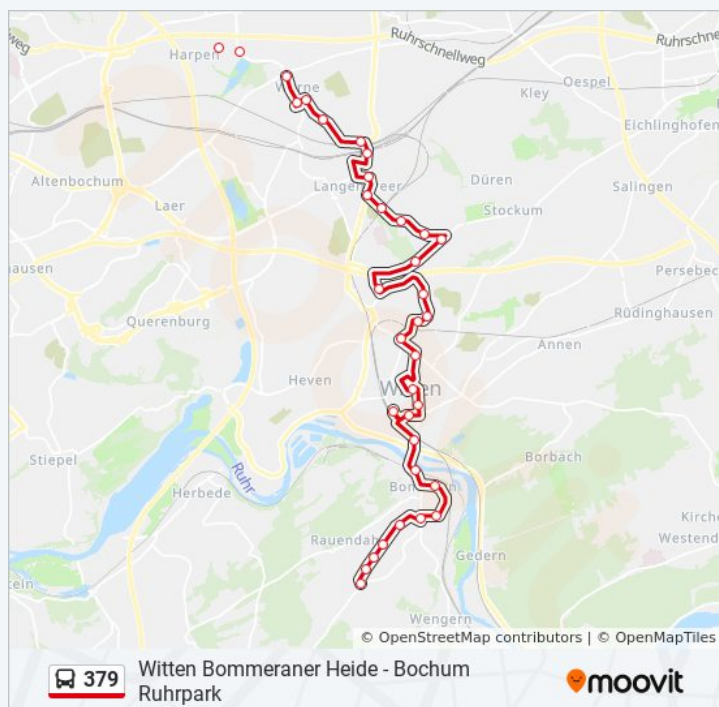

[LINIENPLAN ANZEIGEN](#)

Bochum Ruhrpark
Bochum Auf Dem Sporkel
Bochum Werner Str.
Bochum Heinrich-Gustav-Str.
Bochum Werne Amt
Bochum Teimannstr.
Bochum Langendreer Nord
Bochum Langendreer
Bochum Langendreer Markt
Bochum Elsterstr.
Bochum Bonifatiusstr.
Bochum Grabelohstr.
Bochum Breite Hille
Bochum Stockumer Str.
Bochum Langendreerholz
Witten Hörder Str.
Witten Lerchenstr.
Witten Goldammerweg
Witten Auf Dem Kamp
Witten Breite Str.
Witten Marienhospital
Witten Rathaus
Witten Husemannstr.
Witten Saalbau
Witten Hbf
Witten Wetterstr.
Witten-Bommern Bf
Witten Albrecht-Dürer-Str.
Witten Im Klive

Buslinie 379 Info

Richtung: Witten Bommeraner Heide

Stationen: 35

Fahrdauer: 53 Min

Linien Informationen:

Witten Bommerner Mitte
 Witten Kranenbergstr.
 Witten Bommerweg
 Witten In den Espeln
 Witten Bergheide
 Witten Bommeraner Heide

Richtung: Witten Durchholzer Platz

42 Haltestellen

[LINIENPLAN ANZEIGEN](#)

Bochum Ruhrpark
 Bochum Auf Dem Sporkel
 Bochum Werner Str.
 Bochum Heinrich-Gustav-Str.
 Bochum Werne Amt
 Bochum Teimannstr.
 Bochum Langendreer Nord
 Bochum Langendreer
 Bochum Langendreer Markt
 Bochum Elsterstr.
 Bochum Bonifatiusstr.
 Bochum Gabelohstr.
 Bochum Breite Hille
 Bochum Stockumer Str.
 Bochum Langendreerholz
 Witten Hörder Str.
 Witten Lerchenstr.
 Witten Goldammerweg
 Witten Auf Dem Kamp
 Witten Breite Str.
 Witten Marienhospital
 Witten Rathaus
 Witten Husemannstr.