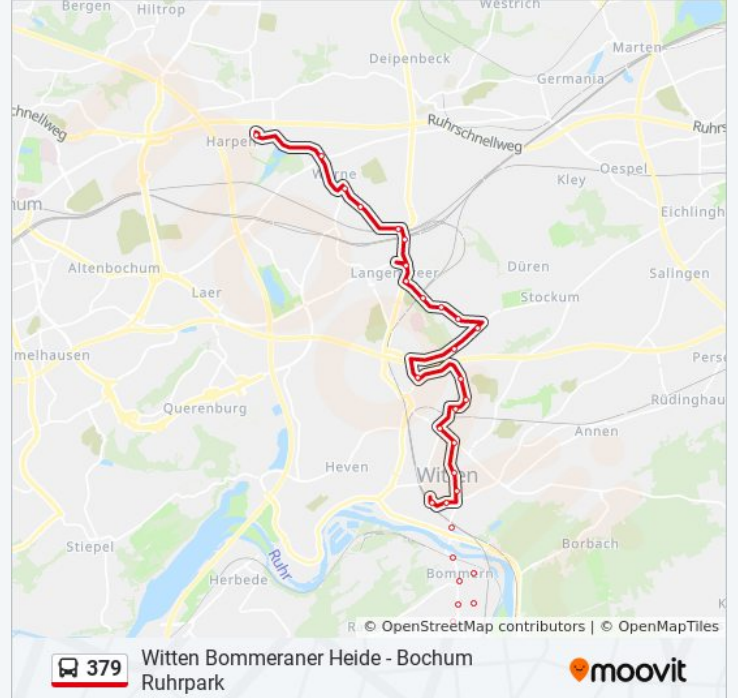

Buslinie 379 Info

Richtung: Bochum Ruhr Park

Stationen: 55

Fahrtdauer: 53 Min

Linien Informationen:

Witten Peters

Witten Haus Bommerholz

Witten Bommerholzer Str.

Witten Breite Str.

Witten Auf Dem Kamp

Witten Goldammerweg

Witten Lerchenstr.

Witten Hörder Str.

Bochum Langendreerholz

Bochum Stockumer Str.

Bochum Breite Hille

Bochum Gabelohstr.

Bochum Bonifatiusstr.

Bochum Elsterstr.

Bochum Langendreer Markt

Bochum Langendreer

Bochum Langendreer Nord

Bochum Teimannstr.
Bochum Werne Amt
Bochum Werner Str.
Bochum Ruhrpark

Richtung: Bochum Werner Str.

32 Haltestellen

[LINIENPLAN ANZEIGEN](#)

Witten Bommeraner Heide
Witten Trienendorfer Str.
Witten Siepenstr.
Witten Rigeikenstr.
Witten Bommern Mitte
Witten Im Klive
Witten Albrecht-Dürer-Str.
Witten Bundesverlag
Witten-Bommern Bf
Witten Wetterstr.
Witten Hbf
Witten Saalbau
Witten Husemannstr.
Witten Rathaus
Witten Marienhospital
Witten Breite Str.
Witten Auf Dem Kamp
Witten Goldammerweg
Witten Lerchenstr.
Witten Hörder Str.
Bochum Langendreerholz
Bochum Stockumer Str.
Bochum Breite Hille
Bochum Grabelohstr.
Bochum Bonifatiusstr.