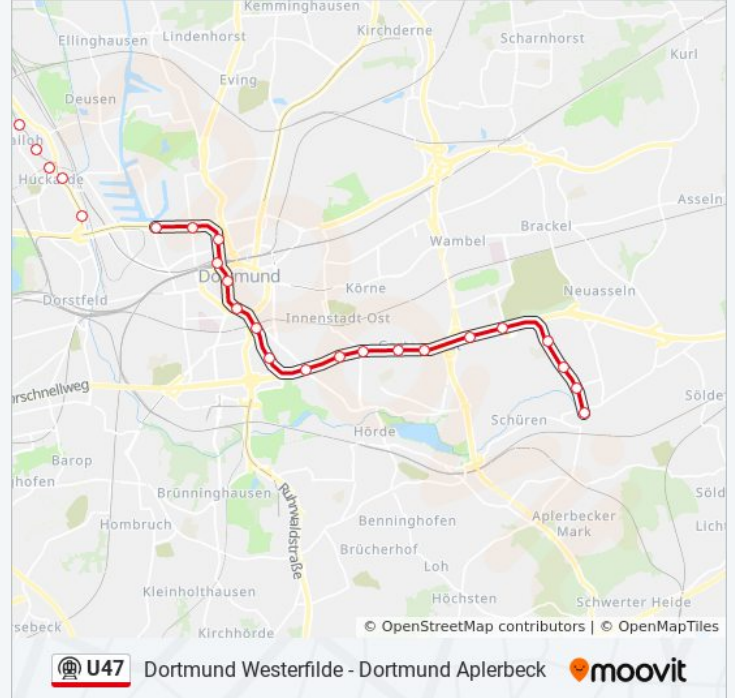

Leopoldstraße

Dortmund Hbf

Kampstraße - Dortmund

Dortmund Stadtgarten - Dortmund

Stadthaus - Dortmund

Markgrafenstraße

Märkische Straße - Dortmund

Kohlgartenstraße

U-Bahnlinie U47 Info**Richtung:** Dortmund Aplerbeck**Stationen:** 26**Fahrtdauer:** 39 Min**Linien Informationen:**

Max-Eyth-Straße

Stadtkrone Ost - Dortmund

Hauptfriedhof

Allerstr/Lwl-Klinik Dtmd

Westendorfstraße

Schürbankstraße - Dortmund

Aplerbeck

Richtung: Dortmund Clarenberg

20 Haltestellen

[LINIENPLAN ANZEIGEN](#)

Westerfilde - Dortmund

Obernette

Buschstraße

Parsevalstraße

Huckarde Nord - Dortmund

Huckarde Abzweig - Dortmund

Insterburger Straße

Dortmund Hafen

Schützenstraße

Leopoldstraße

Dortmund Hbf