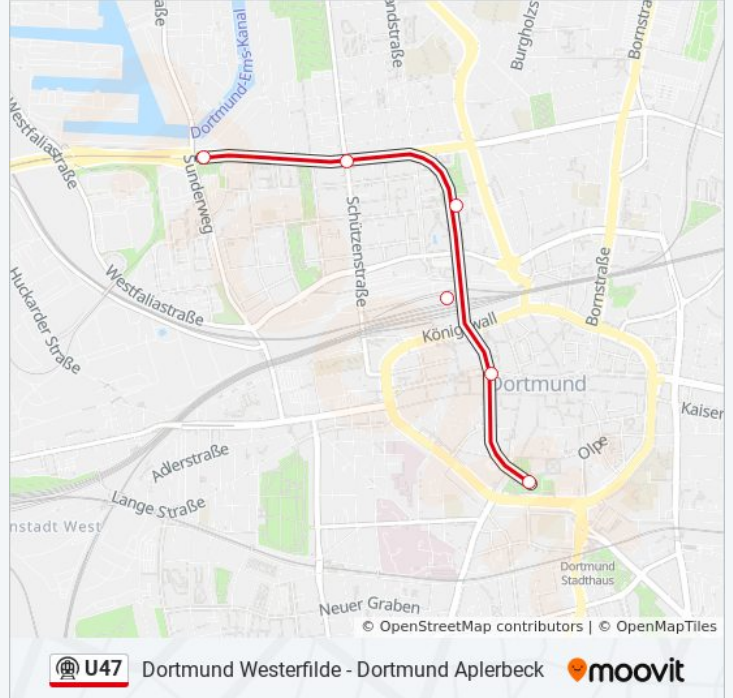

U-Bahnlinie U47 Info

Richtung: Dortmund Märkische Straße

Stationen: 16

Fahrdauer: 24 Min

Linien Informationen:

Richtung: Dortmund Stadtgarten

6 Haltestellen

[LINIENPLAN ANZEIGEN](#)

Dortmund Hafen

Schützenstraße

Leopoldstraße

Dortmund Hbf

Kampstraße - Dortmund

Dortmund Stadtgarten - Dortmund

U-Bahnlinie U47 Fahrpläne

Abfahrzeiten in Richtung Dortmund Stadtgarten

Montag	Kein Betrieb
Dienstag	Kein Betrieb
Mittwoch	Kein Betrieb
Donnerstag	Kein Betrieb
Freitag	Kein Betrieb
Samstag	01:10
Sonntag	01:10 - 01:20

U-Bahnlinie U47 Info

Richtung: Dortmund Stadtgarten

Stationen: 6

Fahrtdauer: 7 Min

Linien Informationen:

Richtung: Dortmund Stadthaus

14 Haltestellen

[LINIENPLAN ANZEIGEN](#)

Westerfilde - Dortmund

Obernette

Buschstraße