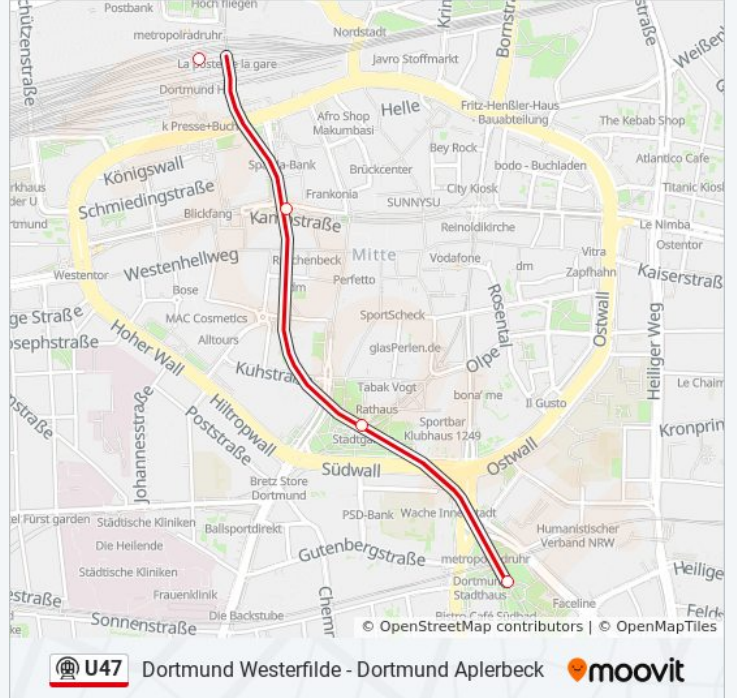

U-Bahnlinie U47 Info

Richtung: Dortmund Karl-Liebknecht-Str.

Stationen: 17

Fahrtdauer: 1 Min

Linien Informationen:

Richtung: Dortmund Markgrafenstraße

15 Haltestellen

[LINIENPLAN ANZEIGEN](#)

Parsevalstraße

Huckarde Nord - Dortmund

Huckarde Abzweig - Dortmund

Insterburger Straße

Dortmund Hafen

Schützenstraße

Leopoldstraße

Dortmund Hbf

Kampstraße - Dortmund

Dortmund Stadtgarten - Dortmund

Stadthaus - Dortmund

U-Bahnlinie U47 Fahrpläne

Abfahrzeiten in Richtung Dortmund Stadthaus

Montag	03:13 - 20:13
Dienstag	03:13 - 20:40
Mittwoch	00:18 - 20:40
Donnerstag	03:13 - 20:13
Freitag	03:13 - 20:13
Samstag	20:13 - 20:25
Sonntag	00:30 - 12:36

U-Bahnlinie U47 Info

Richtung: Dortmund Stadthaus

Stationen: 14

Fahrtdauer: 15 Min

Linien Informationen:

Richtung: Dortmund Westerfilde

26 Haltestellen

[LINIENPLAN ANZEIGEN](#)