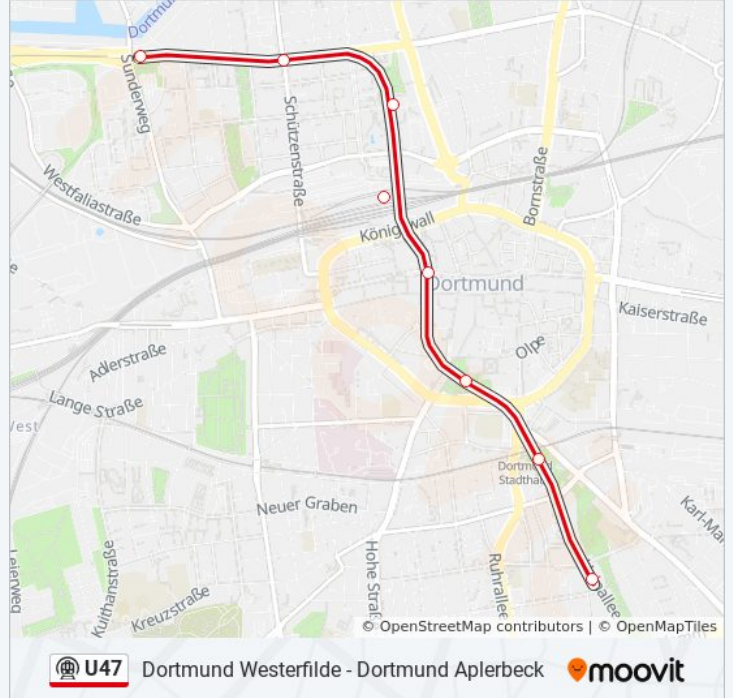

Westerfilde - Dortmund

Obernette

Buschstraße

Parsevalstraße

Huckarde Nord - Dortmund

Huckarde Abzweig - Dortmund

Insterburger Straße

Dortmund Hafen

Schützenstraße

Leopoldstraße

Dortmund Hbf

Kampstraße - Dortmund

Dortmund Stadtgarten - Dortmund

Stadthaus - Dortmund

Markgrafenstraße

U-Bahnlinie U47 Fahrpläne

Abfahrzeiten in Richtung Dortmund
Markgrafenstraße

Montag	20:13 - 20:40
Dienstag	20:13 - 20:40
Mittwoch	20:13 - 20:40
Donnerstag	20:13 - 20:40
Freitag	20:13 - 20:40
Samstag	00:38 - 20:13
Sonntag	01:45 - 12:06

U-Bahnlinie U47 Info

Richtung: Dortmund Markgrafenstraße

Stationen: 15

Fahrtdauer: 23 Min

Linien Informationen:

Richtung: Dortmund Märkische Straße

5 Haltestellen

[LINIENPLAN ANZEIGEN](#)