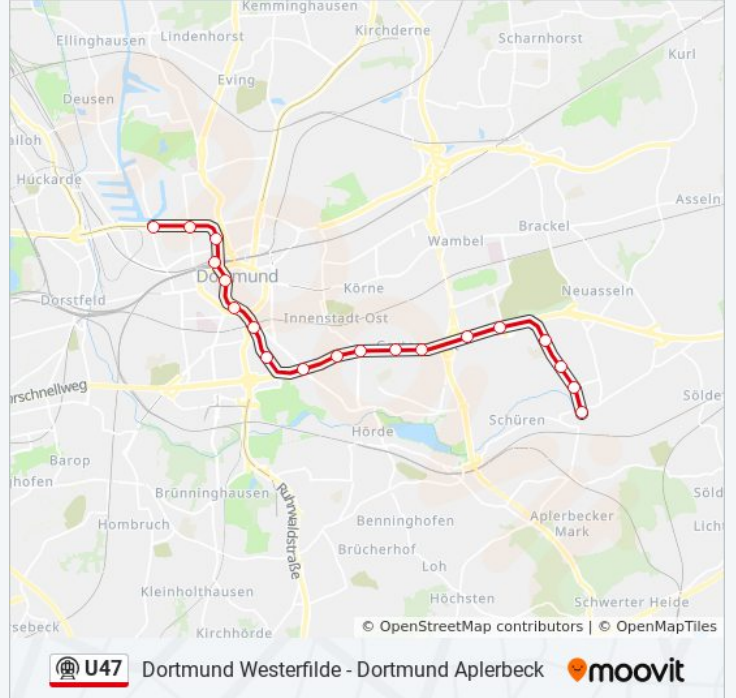

19 Haltestellen

[LINIENPLAN ANZEIGEN](#)

Aplerbeck

Schürbankstraße - Dortmund

Westendorfstraße

Allerstr/Lwl-Klinik Dtmd

Hauptfriedhof

Stadtkrone Ost - Dortmund

Max-Eyth-Straße

Lübkestraße

Voßkuhle - Dortmund

Kohlgartenstraße

Märkische Straße - Dortmund

Markgrafenstraße

Stadthaus - Dortmund

Dortmund Stadtgarten - Dortmund

U-Bahnlinie U47 Info

Richtung: Dortmund Hafen

Stationen: 19

Fahrdauer: 26 Min

Linien Informationen:

Dortmund Hafen

Richtung: Dortmund Hafen

8 Haltestellen

[LINIENPLAN ANZEIGEN](#)

Westerfilde - Dortmund

Obernette

Buschstraße

Parsevalstraße

Huckarde Nord - Dortmund

Huckarde Abzweig - Dortmund

Insterburger Straße