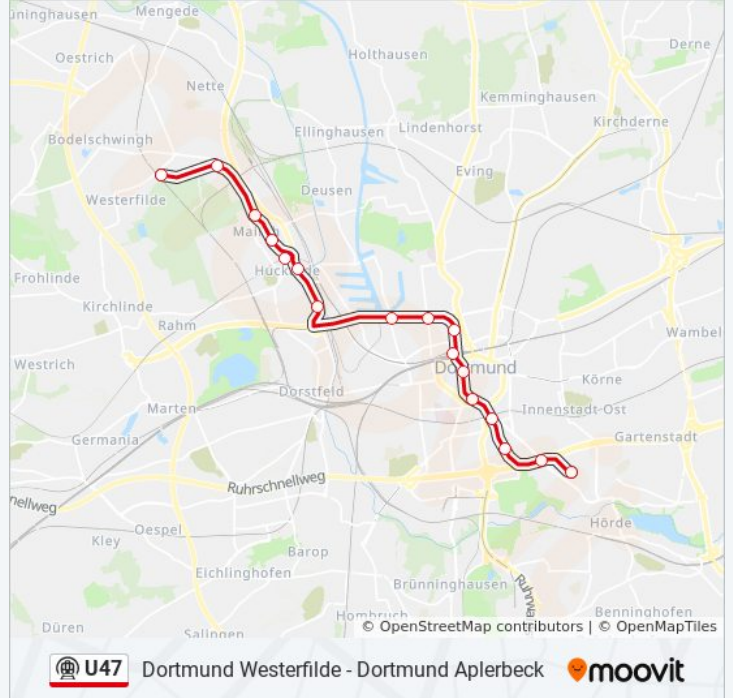

- Westerfilde - Dortmund
- Obernette
- Buschstraße
- Parsevalstraße
- Huckarde Nord - Dortmund
- Huckarde Abzweig - Dortmund
- Insterburger Straße
- Dortmund Hafen
- Schützenstraße
- Leopoldstraße
- Dortmund Hbf
- Kampstraße - Dortmund
- Dortmund Stadtgarten - Dortmund
- Stadthaus - Dortmund
- Markgrafenstraße
- Märkische Straße - Dortmund
- Karl-Liebknecht-Str.

U-Bahnlinie U47 Fahrpläne

Abfahrzeiten in Richtung Dortmund Karl-Liebknecht-Str.

Montag	00:42 - 20:47
Dienstag	00:42 - 20:47
Mittwoch	00:42 - 20:47
Donnerstag	00:42 - 20:47
Freitag	00:42 - 20:47
Samstag	00:17 - 01:57
Sonntag	00:27

U-Bahnlinie U47 Info

Richtung: Dortmund Karl-Liebknecht-Str.

Stationen: 17

Fahrtdauer: 1 Min

Linien Informationen:

Richtung: Dortmund Markgrafenstraße

15 Haltestellen

[LINIENPLAN ANZEIGEN](#)

Westerfilde - Dortmund

Obernette

Buschstraße

Parsevalstraße

Huckarde Nord - Dortmund

Huckarde Abzweig - Dortmund

Insterburger Straße

Dortmund Hafen