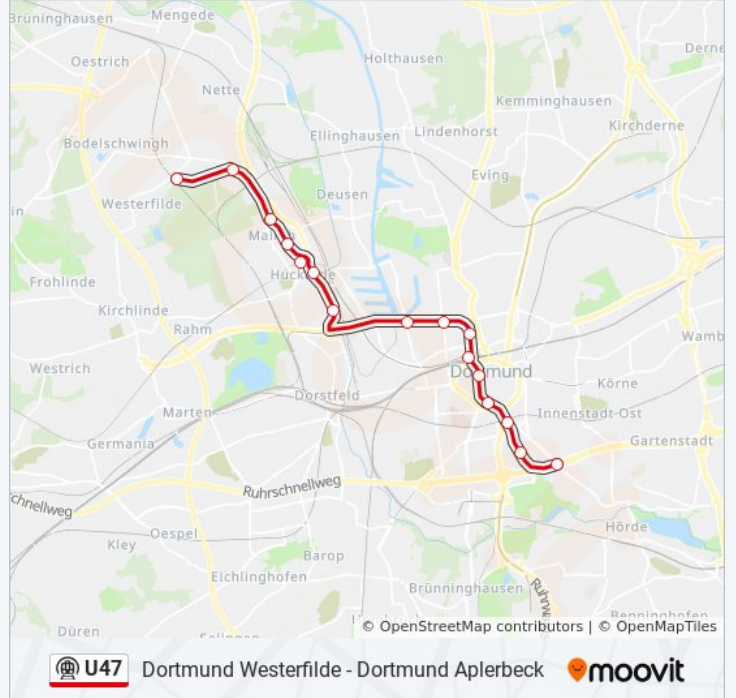

Westerfilde - Dortmund

Obernette

Buschstraße

Parsevalstraße

Huckarde Nord - Dortmund

Huckarde Abzweig - Dortmund

Insterburger Straße

Dortmund Hafen

Schützenstraße

Leopoldstraße

Dortmund Hbf

Kampstraße - Dortmund

Dortmund Stadtgarten - Dortmund

Stadthaus - Dortmund

Markgrafenstraße

Märkische Straße - Dortmund

U-Bahnlinie U47 Fahrpläne

Abfahrzeiten in Richtung Dortmund Märkische Straße

Montag	00:03 - 21:12
Dienstag	00:03 - 21:12
Mittwoch	00:03 - 21:12
Donnerstag	00:03 - 21:12
Freitag	00:03 - 21:12
Samstag	00:18 - 01:33
Sonntag	00:15 - 23:48

U-Bahnlinie U47 Info

Richtung: Dortmund Märkische Straße

Stationen: 16

Fahrdauer: 24 Min

Linien Informationen:

Richtung: Dortmund Stadtgarten

6 Haltestellen

[LINIENPLAN ANZEIGEN](#)