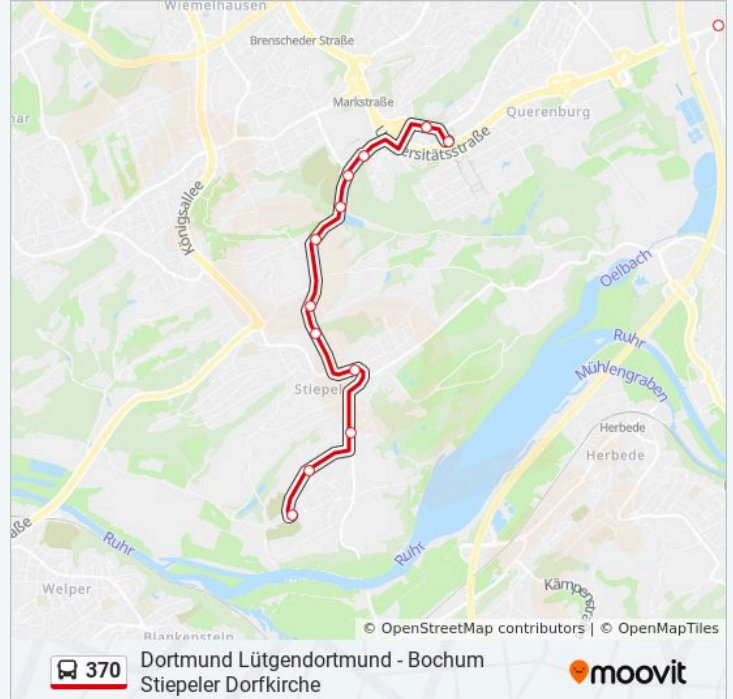

## Buslinie 370 Info

**Richtung:** Bochum Stiepeler Dorfkirche

**Stationen:** 29

**Fahrtdauer:** 39 Min

**Linien Informationen:**

Bochum Hallenbad Querenburg

Bochum Gesundheitscampus

Bochum Stiepeler Str.

Bochum Im Lottental

Bochum Surkenstr.

Bochum Voßkuhlstr.

Bochum Leithmannswiese

Bochum Haarholzer Str.

Bochum am Brunen

Bochum Vorm Felde

Bochum Stiepeler Dorfkirche

### Richtung: Dortmund Lütgendortmund

29 Haltestellen

[LINIENPLAN ANZEIGEN](#)

Bochum Stiepeler Dorfkirche

Bochum Stiepel Dorf

Bochum am Brunen

Bochum Haarholzer Str.

Bochum Leithmannswiese

Bochum Voßkuhlstr.

Bochum Surkenstr.

Bochum Im Lottental

Bochum Stiepeler Str.

Bochum Gesundheitscampus

Bochum Ruhr-Universität

Bochum Kleinherbeder Str.

Bochum, Elchbogen