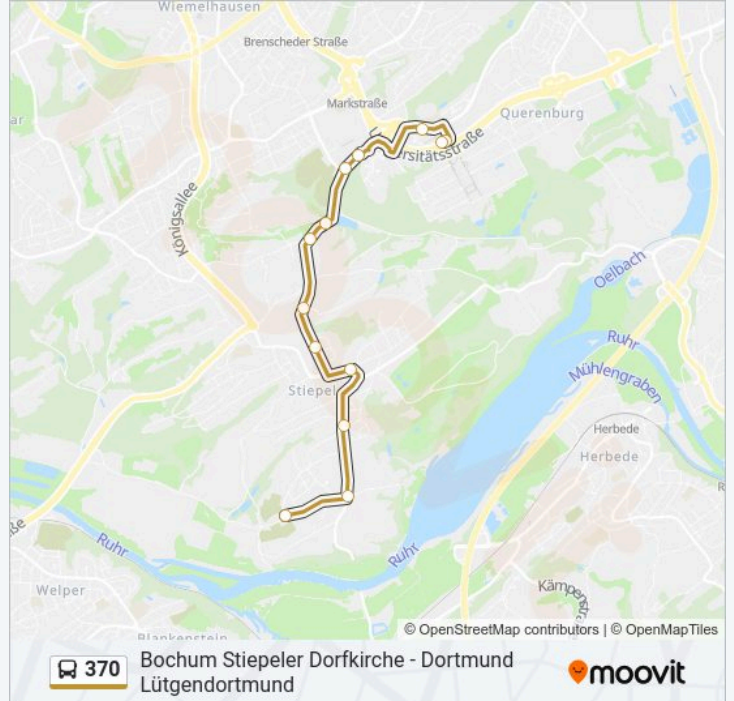

Verwende Moovit, um die nächste Station der Buslinie 370 zu finden und um zu erfahren wann die nächste Buslinie 370 kommt.

**Richtung: Bochum Ruhr-Universität**

12 Haltestellen

[LINIENPLAN ANZEIGEN](#)

Bochum Stiepeler Dorfkirche  
Bochum Stiepel Dorf  
Bochum am Brunen  
Bochum Haarholzer Str.  
Bochum Leithmannswiese  
Bochum Voßkuhlstr.  
Bochum Surkenstr.  
Bochum Im Lottental  
Bochum Stiepeler Str.  
Bochum Gesundheitscampus  
Bochum Hallenbad Querenburg  
Bochum Ruhr-Universität

**Buslinie 370 Info****Richtung:** Bochum Ruhr-Universität**Stationen:** 12**Fahrdauer:** 11 Min**Linien Informationen:**

## Richtung: Bochum Stiepeler Dorfkirche

29 Haltestellen

[LINIENPLAN ANZEIGEN](#)

Dortmund Lütgendortmund

Bochum Beverstr.

Dortmund Provinzialstraße

Bochum Zum Berkenstück

Bochum Heroldstr.

## Buslinie 370 Info

**Richtung:** Bochum Stiepeler Dorfkirche

**Stationen:** 29

**Fahrtdauer:** 39 Min

**Linien Informationen:**

Bochum Hallenbad Querenburg

Bochum Gesundheitscampus

Bochum Stiepeler Str.