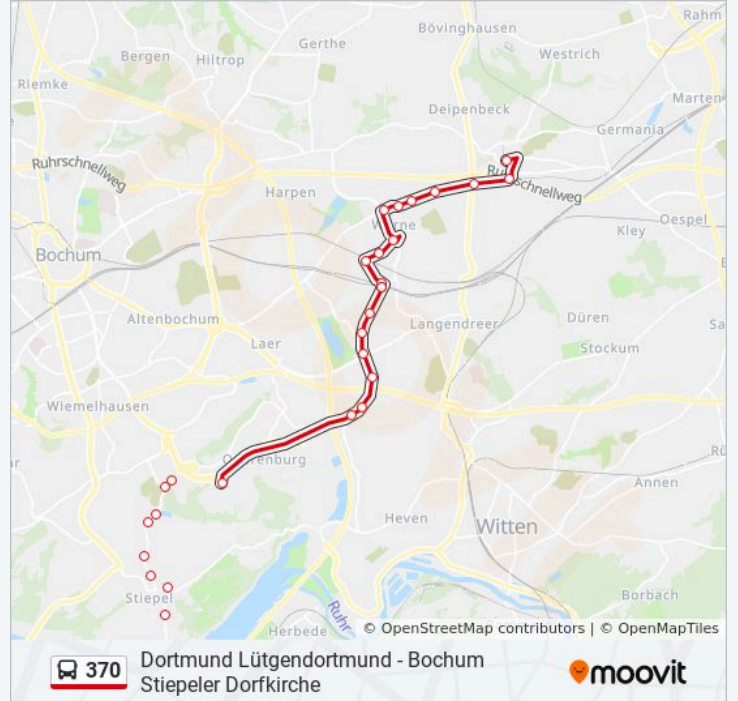

Verwende Moovit, um die nächste Station der Buslinie 370 zu finden und um zu erfahren wann die nächste Buslinie 370 kommt.

**Richtung: Bochum Ruhr-Universität**

12 Haltestellen

[LINIENPLAN ANZEIGEN](#)

Bochum Stiepeler Dorfkirche  
Bochum Stiepel Dorf  
Bochum am Brunen  
Bochum Haarholzer Str.  
Bochum Leithmannswiese  
Bochum Voßkuhlstr.  
Bochum Surkenstr.  
Bochum Im Lottental  
Bochum Stiepeler Str.  
Bochum Gesundheitscampus  
Bochum Hallenbad Querenburg  
Bochum Ruhr-Universität

Bochum Werne Mitte

Bochum Werner Str.

Bochum Heinrich-Gustav-Str.

Bochum Auf den Scheffeln

Bochum Von-Waldthausen-Str.

Bo Lgdr. West\*103/A. D. Holln

Bochum Langendreer West

Bochum Mansfelder Str.

### Buslinie 370 Info

**Richtung:** Dortmund Lütgendortmund

**Stationen:** 29

**Fahrtdauer:** 39 Min

**Linien Informationen:**

Bo Lgdr. West\*103/A. D. Holln

Bochum Von-Waldthausen-Str.

Bochum Auf den Scheffeln

Bochum Heinrich-Gustav-Str.

Bochum Werner Str.

Bochum Werne Mitte

Bochum Heroldstr.

Bochum Zum Berkenstück

Dortmund Provinzialstraße

Bochum Beverstr.

Dortmund Lütgendortmund