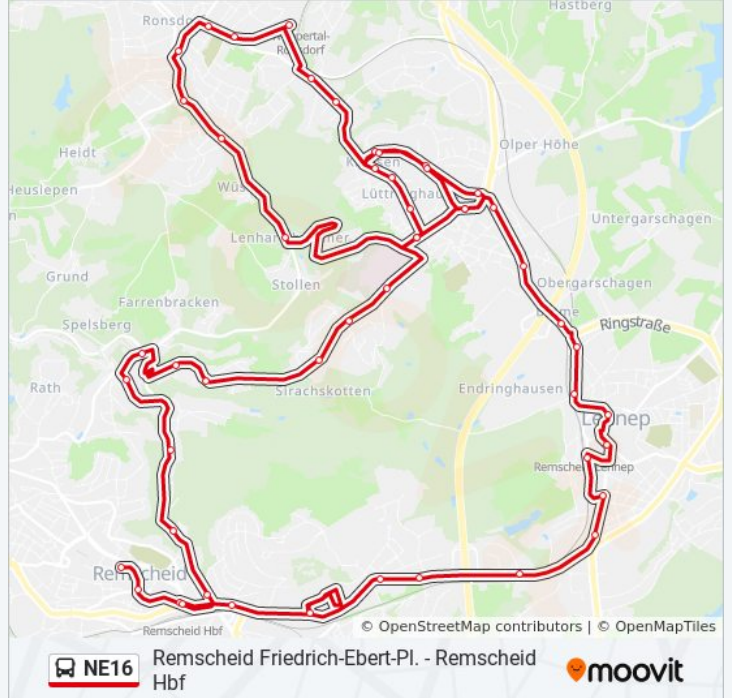

 NE16

Remscheid Friedrich-Ebert-Pl. - Wuppertal Ronsdorf Bf

[Hol Dir Die App](#)

Die Buslinie NE16 (Remscheid Friedrich-Ebert-Pl. - Wuppertal Ronsdorf Bf) hat 5 Routen

(1) Remscheid Friedrich-Ebert-Pl.: 02:57(2) Remscheid Hbf: 23:57(3) Remscheid Neuenkamp/stadtwerke: 21:45 - 22:00(4) Rs-Lüttringhausen Rathaus: 23:42(5) Wuppertal Ronsdorf Bf: 23:16

**Buslinie NE16 Info****Richtung:** Remscheid Friedrich-Ebert-Pl.**Stationen:** 19**Fahrdauer:** 26 Min**Linien Informationen:**

**Richtung: Remscheid Hbf**

17 Haltestellen

[LINIENPLAN ANZEIGEN](#)

- Rs-Lüttringhausen Rathaus
- Rs-Lüttringhsn. Reinwardtstr.
- Rs-Lüttringhausen Neuenhof
- Rs-Lüttringhausen Blume
- Rs-Lennep Platanenallee
- Rs-Lennep Diepmannsbacher Str.
- Rs-Lennep Mollplatz
- Rs-Lennep Bismarckplatz
- Remscheid-Lennep Bf
- Rs-Lennep Kreishaus
- Rs-Lennep Alte Kölner Straße
- Rs-Lennep Jägerwald
- Remscheid Bökerhöhe
- Remscheid Neuenhaus
- Remscheid Wagenh. / Neuenkamp
- Remscheid Ulmenstraße
- Remscheid Hbf

**Buslinie NE16 Fahrpläne**

Abfahrzeiten in Richtung Remscheid Hbf

Montag	23:57
Dienstag	23:57
Mittwoch	23:57
Donnerstag	01:57 - 23:57
Freitag	00:57 - 22:57
Samstag	00:57 - 22:57
Sonntag	23:57

**Buslinie NE16 Info**

**Richtung:** Remscheid Hbf

**Stationen:** 17

**Fahrtdauer:** 21 Min

**Linien Informationen:**

**Richtung: Remscheid Neuenkamp/Stadtwerke**

6 Haltestellen

[LINIENPLAN ANZEIGEN](#)

Rs-Lennep Kreishaus