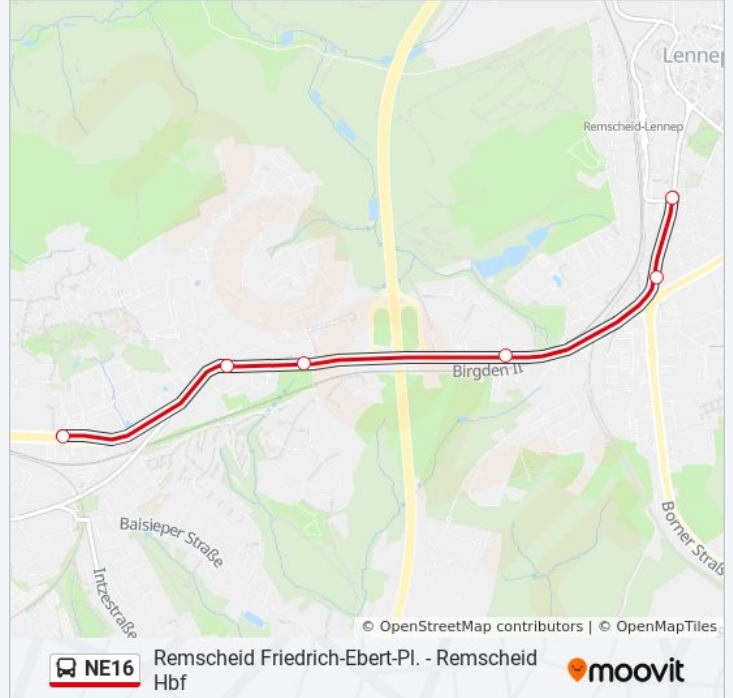

**Richtung:** Remscheid Hbf

**Stationen:** 17

**Fahrtdauer:** 21 Min

**Linien Informationen:**

**Richtung: Remscheid Neuenkamp/Stadtwerke**

6 Haltestellen

[LINIENPLAN ANZEIGEN](#)

Rs-Lennep Kreishaus

Rs-Lennep Alte Kölner Straße

Rs-Lennep Jägerwald

Remscheid Bökerhöhe

Remscheid Neuenhaus

Remscheid Wagenh. / Neuenkamp

**Buslinie NE16 Fahrpläne**

Abfahrzeiten in Richtung Remscheid Neuenkamp/stadtwerke

Montag	Kein Betrieb
Dienstag	Kein Betrieb
Mittwoch	Kein Betrieb
Donnerstag	Kein Betrieb
Freitag	21:45 - 22:00
Samstag	21:45 - 22:00
Sonntag	Kein Betrieb

**Buslinie NE16 Info**

**Richtung:** Remscheid Neuenkamp/Stadtwerke

**Stationen:** 6

**Fahrdauer:** 7 Min

**Linien Informationen:**

### Richtung: Rs-Lüttringhausen Rathaus

14 Haltestellen

[LINIENPLAN ANZEIGEN](#)

- Wuppertal Ronsdorf Bf
- Wuppertal Kratzkopfstraße
- Wuppertal Lüttringhauser Str.
- Wuppertal am Stadtbahnhof
- Wuppertal Hütte
- Wuppertal Graben
- Rs-Lüttringhausen Halbach
- Rs-Lüttringh. Klausener Straße
- Rs-Lüttringh. An Der Windmühle
- Rs-Lüttr. Klausen/K.-Arnold-S.
- Rs-Lüttringhausen Dörrenberg
- Rs-Lüttr. Klausen / Lockfinke
- Rs-Lüttringhausen Eiche
- Rs-Lüttringhausen Rathaus