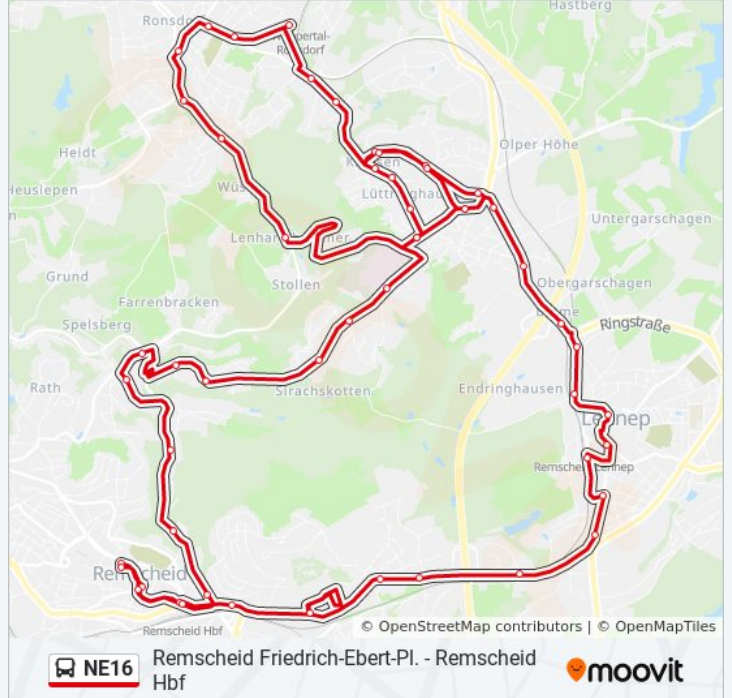

 NE16

Remscheid Friedrich-Ebert-Pl. - Wuppertal Ronsdorf Bf

[Hol Dir Die App](#)

Die Buslinie NE16 (Remscheid Friedrich-Ebert-Pl. - Wuppertal Ronsdorf Bf) hat 5 Routen

(1) Remscheid Friedrich-Ebert-Pl.: 02:57(2) Remscheid Hbf: 23:57(3) Remscheid Neuenkamp/stadtwerke: 21:45 - 22:00(4) Rs-Lüttringhausen Rathaus: 23:42(5) Wuppertal Ronsdorf Bf: 23:16

Verwende Moovit, um die nächste Station der Buslinie NE16 zu finden und um zu erfahren wann die nächste Buslinie NE16 kommt.

**Richtung: Remscheid Friedrich-Ebert-Pl.**

19 Haltestellen

[LINIENPLAN ANZEIGEN](#)

Rs-Lüttringhausen Rathaus  
Rs-Lüttringhsn. Reinwardtstr.  
Rs-Lüttringhausen Neuenhof  
Rs-Lüttringhausen Blume  
Rs-Lennep Platanenallee  
Rs-Lennep Diepmannsbacher Str.  
Rs-Lennep Mollplatz  
Rs-Lennep Bismarckplatz  
Remscheid-Lennep Bf  
Rs-Lennep Kreishaus  
Rs-Lennep Alte Kölner Straße  
Rs-Lennep Jägerwald  
Remscheid Bökerhöhe  
Remscheid Neuenhaus  
Remscheid Wagenh. / Neuenkamp  
Remscheid Ulmenstraße  
Remscheid Hbf  
Remscheid Markt  
Friedrich-Ebert-Platz

**Buslinie NE16 Info****Richtung:** Remscheid Friedrich-Ebert-Pl.**Stationen:** 19**Fahrdauer:** 26 Min**Linien Informationen:**

**Richtung: Remscheid Hbf**

17 Haltestellen

[LINIENPLAN ANZEIGEN](#)

- Rs-Lüttringhausen Rathaus
- Rs-Lüttringhsn. Reinwardtstr.
- Rs-Lüttringhausen Neuenhof
- Rs-Lüttringhausen Blume
- Rs-Lennep Platanenallee
- Rs-Lennep Diepmannsbacher Str.
- Rs-Lennep Mollplatz
- Rs-Lennep Bismarckplatz
- Remscheid-Lennep Bf
- Rs-Lennep Kreishaus
- Rs-Lennep Alte Kölner Straße
- Rs-Lennep Jägerwald
- Remscheid Bökerhöhe
- Remscheid Neuenhaus
- Remscheid Wagenh. / Neuenkamp
- Remscheid Ulmenstraße
- Remscheid Hbf