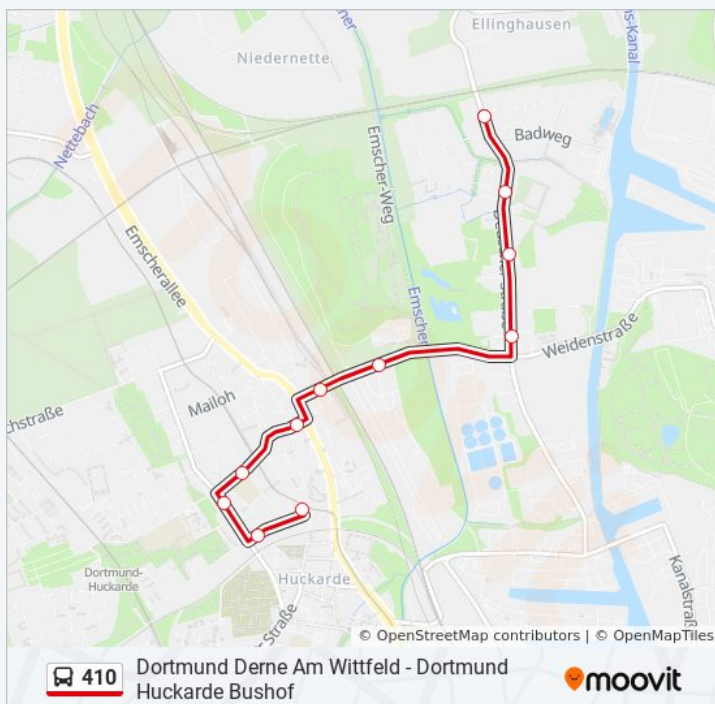

19:22 - 21:57

Buslinie 410 Info

Richtung: Dortmund Derne Kippshof

Stationen: 43

Fahrtdauer: 39 Min

Linien Informationen:

- Dortmund Auf Der Wenge
- Dortmund Piepenbrink
- Dortmund Auf Dem Brink
- Dortmund Oberbeckerstraße
- Dortmund Hafer-Vöhde
- Dortmund Derner Kippshof

Richtung: Dortmund Deusen

11 Haltestellen

[LINIENPLAN ANZEIGEN](#)

- Dortmund Huckarde Bushof
- Dortmund Oberfeldstraße
- Dortmund Burgheisterkamp
- Dortmund Parsevalstraße
- Dortmund Huckarder Allee
- Dortmund Gewerbepark Hansa
- Dortmund Huckarde Recyclinghof
- Dortmund Weidenstraße
- Dortmund Plaas
- Dortmund Deuser Wiesen
- Dortmund Deusen

Richtung: Dortmund Deusen

Stationen: 11

Fahrtdauer: 8 Min

Linien Informationen:

Richtung: Dortmund Fredenbaum

39 Haltestellen

[LINIENPLAN ANZEIGEN](#)

Dortmund Derne am Wittfeld
Dortmund Plümers Ort
Dortmund Mollenacker
Dortmund Hafer-Vöhde
Dortmund Oberbeckerstraße
Dortmund Auf Dem Brink
Dortmund Piepenbrink
Dortmund Auf Der Wenge
Dortmund Körtingsweg
Dortmund Altenderner Straße
Dortmund Derne Einkaufszentrum
Dortmund Derne Bf
Dortmund Beylingstraße
Dortmund Hostedder Berg
Dortmund Im Karrenberg
Dortmund Kirchderne Kirche
Dortmund Franz-Zimmer-Siedlung
Eving, Innsbruckstraße
Dortmund Schulte Rödding
Dortmund Hessische Straße
Dortmund Grüne Tanne
Dortmund Märchenweg
Dortmund Brechtener Straße
Dortmund Fröbelweg
Dortmund Eving Markt
Dortmund Preußische Straße
Dortmund Gärtnerstraße
Dortmund Eving Gewerbepark
Do Zeche Minister Stein

Buslinie 410 Info

Richtung: Dortmund Fredenbaum

Stationen: 39

Fahrdauer: 39 Min

Linien Informationen:

Dortmund Friesenstraße

Dortmund Belle-Alliance-Straße

Dortmund Tauroggenstraße