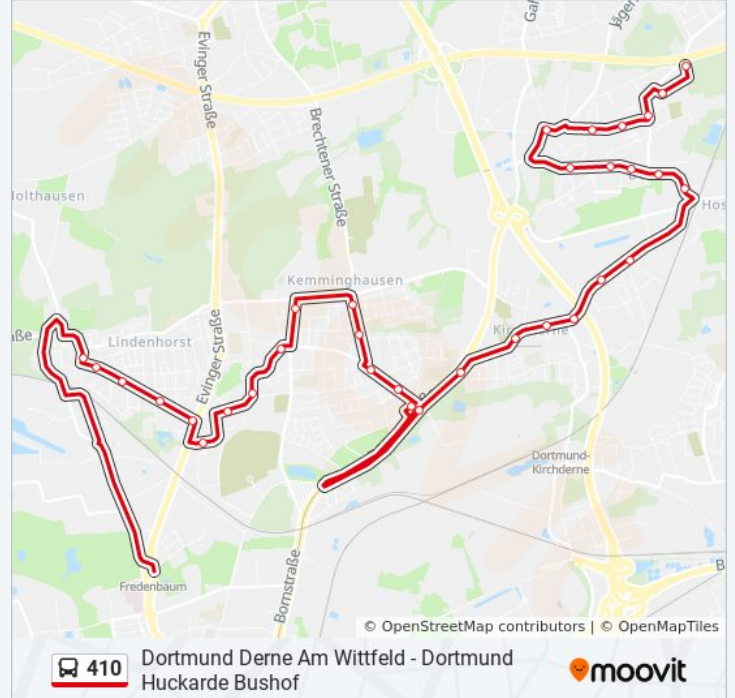

Buslinie 410 Info

Richtung: Dortmund Derne am Wittfeld

Stationen: 45

Fahrdauer: 50 Min

Linien Informationen:

Dortmund Eving Markt

Dortmund Fröbelweg

Dortmund Brechtener Straße

Dortmund Im Karrenberg

Dortmund Hostedder Berg

Dortmund Beylingstraße

Dortmund Derne Bf

Dortmund Altenderner Straße

Dortmund Körtingsweg

Dortmund Auf Der Wenge

Dortmund Piepenbrink

Dortmund Auf Dem Brink

Dortmund Oberbeckerstraße

Dortmund Hafer-Vöhde

Dortmund Mollenacker

Dortmund Plümers Ort

Dortmund Derne am Wittfeld

Richtung: Dortmund Derner Kippshof

43 Haltestellen

[LINIENPLAN ANZEIGEN](#)

Dortmund Huckarde Bushof

Dortmund Oberfeldstraße

Dortmund Burgheisterkamp

Dortmund Parsevalstraße

Buslinie 410 Fahrpläne

Abfahrzeiten in Richtung Dortmund Derner Kippshof

Montag 20:22 - 21:22