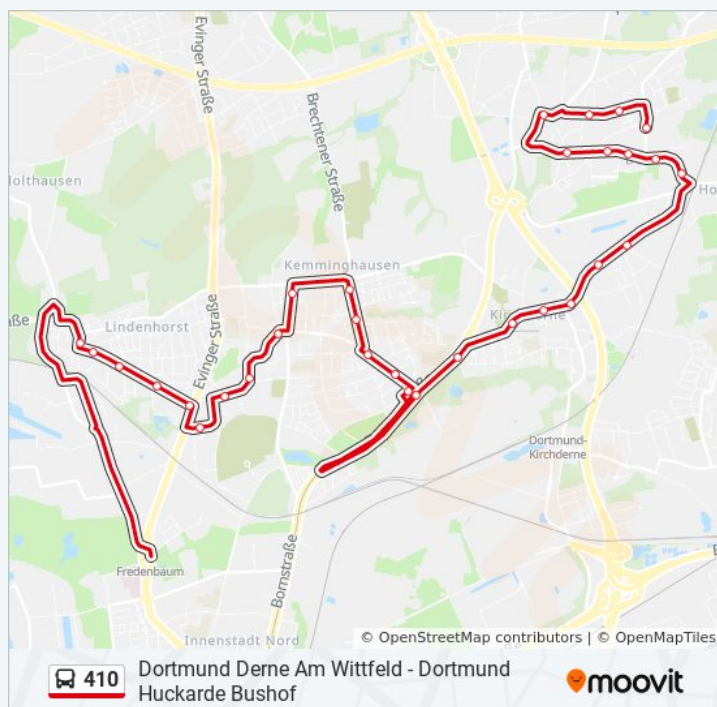

Do Zeche Minister Stein

Dortmund Eving Gewerbepark

Dortmund Gärtnerstraße

Dortmund Preußische Straße

Dortmund Eving Markt

Dortmund Fröbelweg

Dortmund Brechtener Straße

Dortmund Märchenweg

Dortmund Hostedder Berg

Dortmund Beylingstraße

Dortmund Derne Bf

Dortmund Altenderner Straße

Dortmund Körtingsweg

Samstag

20:22 - 21:57

Sonntag

19:22 - 21:57

Buslinie 410 Info

Richtung: Dortmund Derne Kippshof

Stationen: 43

Fahrtdauer: 39 Min

Linien Informationen:

- Dortmund Auf Der Wenge
- Dortmund Piepenbrink
- Dortmund Auf Dem Brink
- Dortmund Oberbeckerstraße
- Dortmund Hafer-Vöhde
- Dortmund Derner Kippshof

Richtung: Dortmund Deusen

11 Haltestellen

[LINIENPLAN ANZEIGEN](#)

- Dortmund Huckarde Bushof
- Dortmund Oberfeldstraße
- Dortmund Burgheisterkamp
- Dortmund Parsevalstraße
- Dortmund Huckarder Allee
- Dortmund Gewerbepark Hansa
- Dortmund Huckarde Recyclinghof
- Dortmund Weidenstraße
- Dortmund Plaas
- Dortmund Deuser Wiesen
- Dortmund Deusen