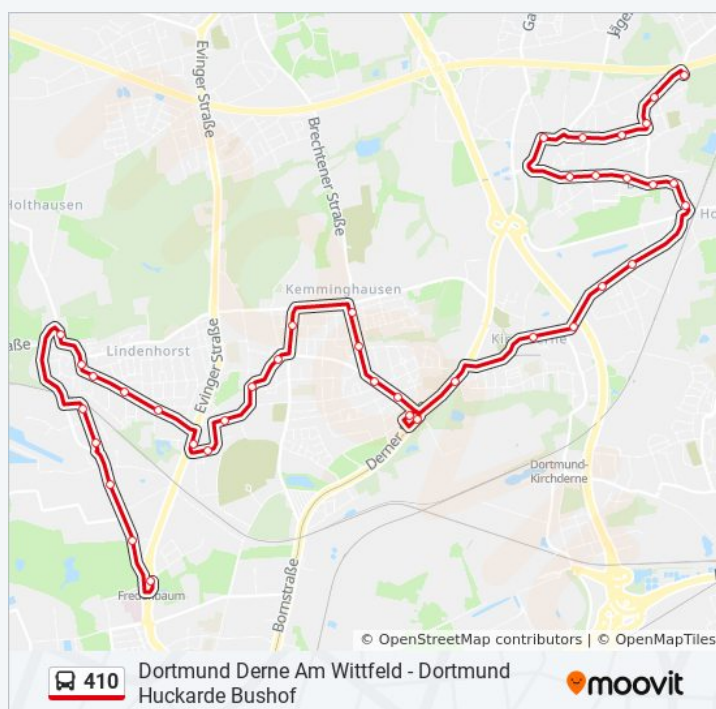

Richtung: Dortmund Deusen

Stationen: 11

Fahrtdauer: 8 Min

Linien Informationen:

Richtung: Dortmund Fredenbaum

39 Haltestellen

[LINIENPLAN ANZEIGEN](#)

Dortmund Derne am Wittfeld
Dortmund Plümers Ort
Dortmund Mollenacker
Dortmund Hafer-Vöhde
Dortmund Oberbeckerstraße
Dortmund Auf Dem Brink
Dortmund Piepenbrink
Dortmund Auf Der Wenge
Dortmund Körtingsweg
Dortmund Altenderner Straße
Dortmund Derne Einkaufszentrum
Dortmund Derne Bf
Dortmund Beylingstraße
Dortmund Hostedder Berg
Dortmund Im Karrenberg
Dortmund Kirchderne Kirche
Dortmund Franz-Zimmer-Siedlung
Eving, Innsbruckstraße
Dortmund Schulte Rödding
Dortmund Hessische Straße
Dortmund Grüne Tanne
Dortmund Märchenweg
Dortmund Brechtener Straße
Dortmund Fröbelweg
Dortmund Eving Markt
Dortmund Preußische Straße
Dortmund Gärtnerstraße
Dortmund Eving Gewerbepark
Do Zeche Minister Stein

Buslinie 410 Fahrpläne

Abfahrzeiten in Richtung Dortmund Fredenbaum

Montag	21:29 - 23:31
Dienstag	21:29 - 23:31
Mittwoch	20:29 - 23:31
Donnerstag	21:29 - 23:31
Freitag	19:29 - 23:31
Samstag	20:29 - 23:31
Sonntag	19:29 - 22:29

Buslinie 410 Info

Richtung: Dortmund Fredenbaum

Stationen: 39

Fahrdauer: 39 Min

Linien Informationen:

Dortmund Friesenstraße

Dortmund Belle-Alliance-Straße

Dortmund Tauroggenstraße

Dortmund Lindenhorst

Dortmund Lindenhorst Friedhof

Dortmund Kolberger Straße

Dortmund Töpferstraße

Dortmund Lütge Heidestraße

Dortmund Jakobstraße

Dortmund Fredenbaum

Richtung: Dortmund Huckarde Bushof