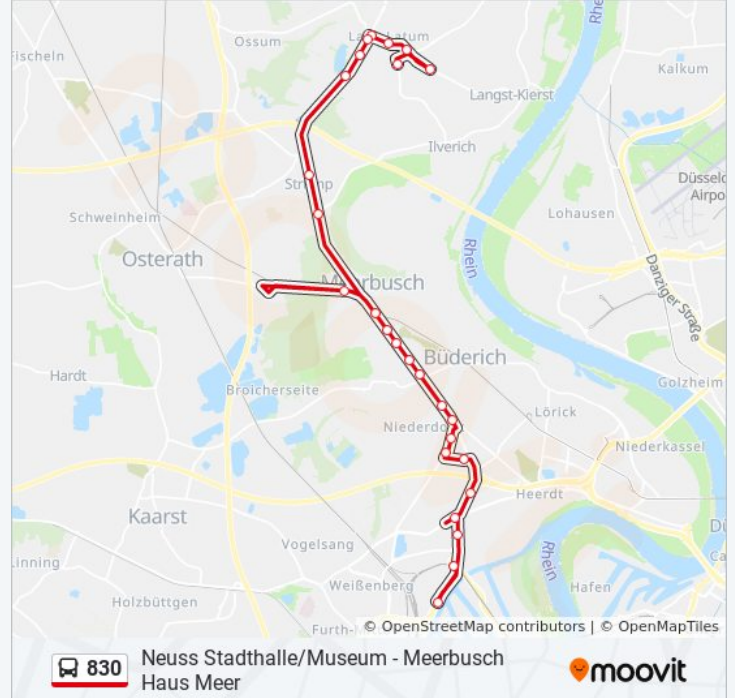

Buslinie 830 Info

Richtung: Meerbusch Haus Meer

Stationen: 22

Fahrtdauer: 33 Min

Linien Informationen:

Meerbusch Kanzlei

Meerbusch Blumenstraße

Meerbusch Forsthaus

Stationen: 32

Fahrdauer: 57 Min

Linien Informationen:

Meerbusch Kanzlei

Meerbusch Blumenstraße

Meerbusch Forsthaus

Meerbusch Haus Meer

Meerbusch Bergfeld

Meerbusch Auf Der Gath

Meerbusch Schillerstraße

Meerbusch Claudiusstraße

Meerbusch Hauptstraße

Meerbusch Uerdinger Straße

Meerbusch Mühlenstraße

Meerbusch Lank, Friedhof

Meerbusch Webergasse

Meerbusch Lank, Kirche

Richtung: Neuss Hauptbahnhof

17 Haltestellen

[LINIENPLAN ANZEIGEN](#)

Meerbusch Haus Meer

Meerbusch Forsthaus

Meerbusch Blumenstraße

Meerbusch Kanzlei