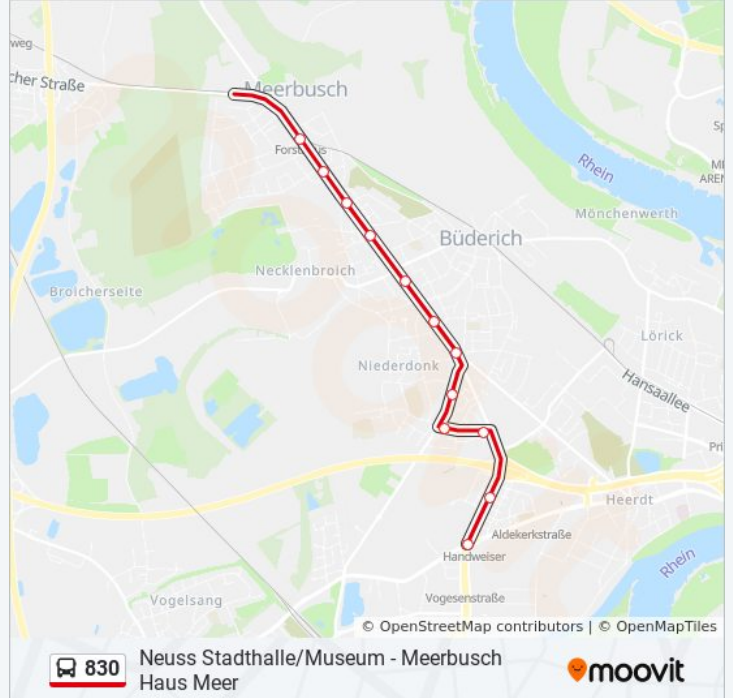

 **830**

Meerbusch Haus Meer - Neuss Stadthalle/Museum

Hol Dir Die App

Die Buslinie 830 (Meerbusch Haus Meer - Neuss Stadthalle/Museum) hat 6 Routen

(1) D-Handweiser: 00:33(2) Meerbusch Haus Meer: 04:38 - 20:59(3) Meerbusch Lank, Kirche: 05:17 - 18:53(4) Neuss Hauptbahnhof: 20:34(5) Neuss Stadthalle/museum: 05:05 - 20:35(6) Neuss Am Kaiser: 20:55 - 22:33

Verwende Moovit, um die nächste Station der Buslinie 830 zu finden und um zu erfahren wann die nächste Buslinie 830 kommt.

Richtung: D-Handweiser

21 Haltestellen

[LINIENPLAN ANZEIGEN](#)

- Meerbusch Lank, Kirche
- Meerbusch Lank, Friedhof
- Meerbusch Mühlenstraße
- Meerbusch Uerdinger Straße
- Meerbusch Hauptstraße
- Meerbusch Claudiusstraße
- Meerbusch Schillerstraße
- Meerbusch Auf Der Gath
- Meerbusch Bergfeld
- Meerbusch Forsthaus
- Meerbusch Blumenstraße
- Meerbusch Kanzlei
- Meerbusch Friedenstraße
- Meerbusch Büberich, Kirche
- Meerbusch Lortzingstraße
- Meerbusch Deutsches Eck
- Meerbusch Von-Bodelschw.Str
- Meerbusch am Wildpfad
- Meerbusch Laacher Weg
- D-Gewerbebege. Zülpicher Str.
- D-Handweiser

Stationen: 21

Fahrtdauer: 25 Min

Linien Informationen:

Richtung: Meerbusch Haus Meer

22 Haltestellen

[LINIENPLAN ANZEIGEN](#)

Neuss Stadthalle/Museum

Neuss Landestheater

Neuss Zolltor

Neuss Neustr.

Neuss Niedertor

Neuss Hauptbahnhof

Neuss Blücherstr.

Neuss am Kaiser

D-Vogesenstraße

D-Handweiser