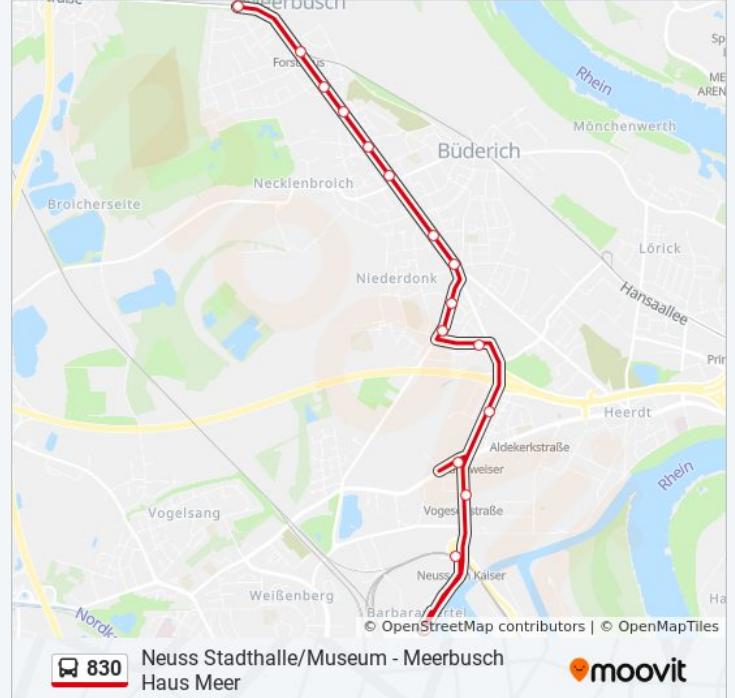

Buslinie 830 Fahrpläne

Abfahrzeiten in Richtung Meerbusch Haus Meer

Montag	04:38 - 20:59
Dienstag	04:38 - 20:59
Mittwoch	04:38 - 20:59
Donnerstag	04:38 - 20:59
Freitag	04:38 - 20:59
Samstag	07:07 - 22:07
Sonntag	00:10 - 23:40

Buslinie 830 Info

Richtung: Meerbusch Haus Meer

Stationen: 22

Fahrtdauer: 33 Min

Linien Informationen:

Meerbusch Kanzlei

Meerbusch Blumenstraße

Meerbusch Forsthaus

Meerbusch Haus Meer

Richtung: Meerbusch Lank, Kirche

32 Haltestellen

[LINIENPLAN ANZEIGEN](#)

Neuss Stadthalle/Museum

Neuss Landestheater

Neuss Zolltor

Neuss Neustr.

Neuss Niedertor

Neuss Hauptbahnhof

Neuss Blücherstr.

Neuss am Kaiser

D-Vogesenstraße

D-Handweiser

D-Gewerbege. Zülpicher Str.

Meerbusch Laacher Weg