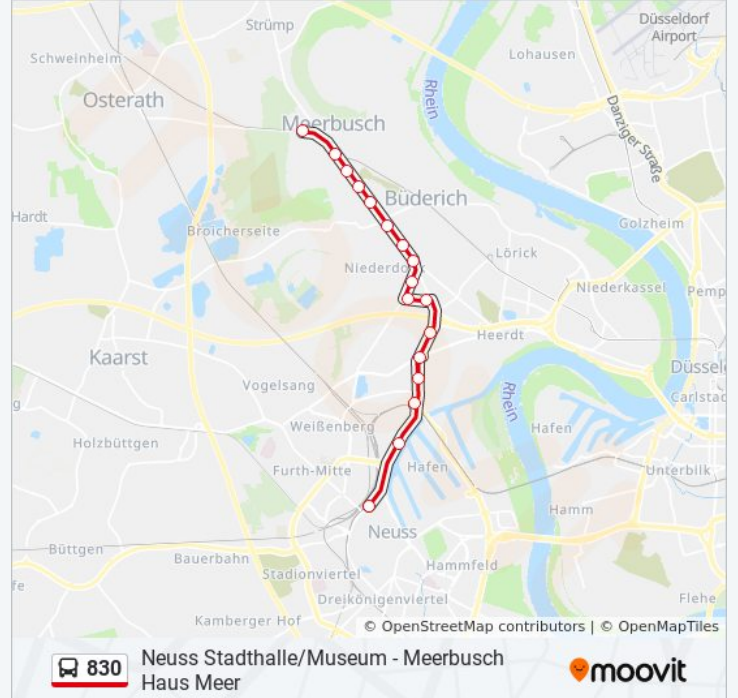

Buslinie 830 Info

Richtung: Neuss Hauptbahnhof

Stationen: 17

Fahrtdauer: 24 Min

Linien Informationen:

Neuss Blücherstr.

Neuss Hauptbahnhof

Richtung: Neuss Stadthalle/Museum

32 Haltestellen

[LINIENPLAN ANZEIGEN](#)

Meerbusch Lank, Kirche

Meerbusch Lank, Friedhof

Meerbusch Mühlenstraße

Meerbusch Uerdinger Straße

Meerbusch Hauptstraße

Meerbusch Claudiusstraße