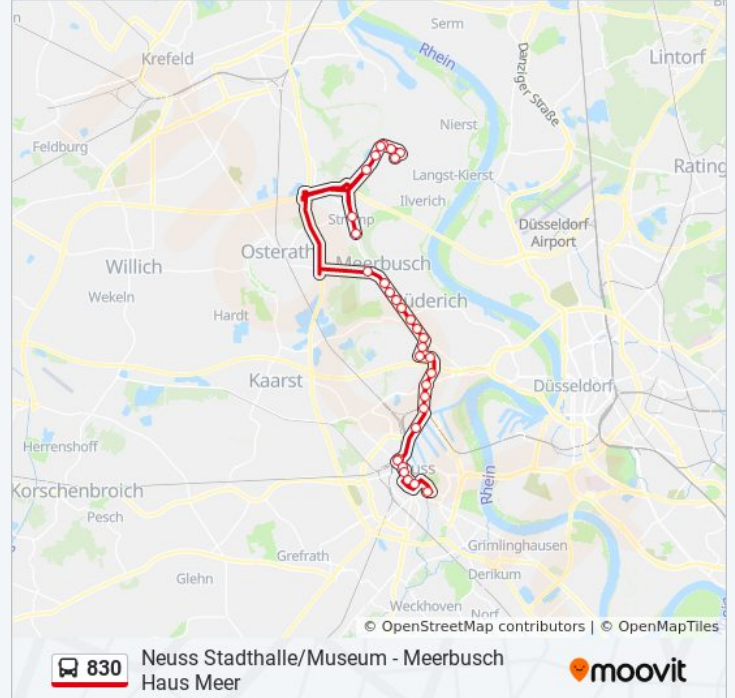

Buslinie 830 Info

Richtung: Neuss Stadthalle/Museum

Stationen: 32

Fahrdauer: 38 Min

Linien Informationen:

Meerbusch am Wildpfad

Meerbusch Laacher Weg

D-Gewerbege. Zülpicher Str.

D-Handweiser

D-Vogesenstraße

Neuss am Kaiser

Neuss Blücherstr.

Neuss Hauptbahnhof

Neuss Hauptbahnhof

Neuss Schwannstr.

Neuss Niedertor

Neuss Neustr.

Neuss Zolltor

Neuss Stadthalle/Museum

Richtung: Neuss am Kaiser

15 Haltestellen

[LINIENPLAN ANZEIGEN](#)

Meerbusch Haus Meer

Meerbusch Forsthaus