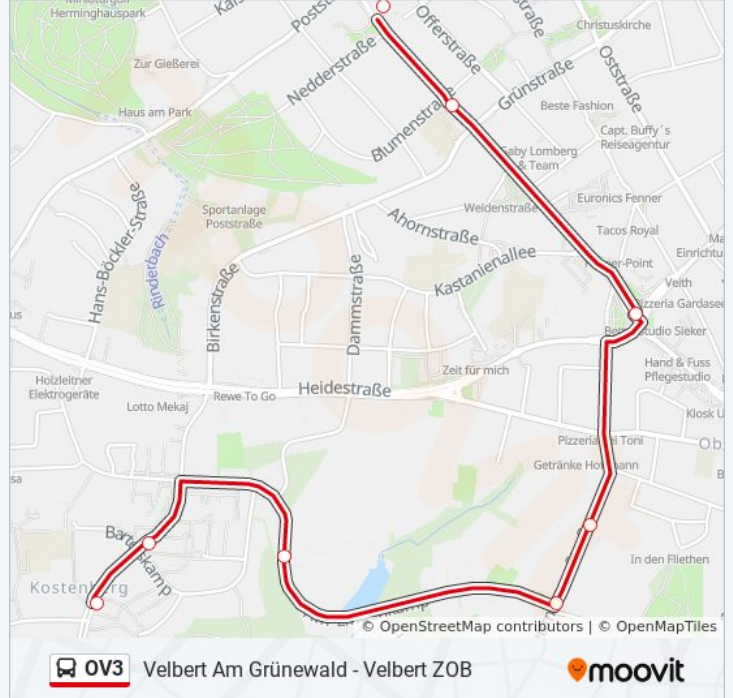

Velbert Am Grünewald - Velbert ZOB

Hol Dir Die App

Die Buslinie OV3 (Velbert Am Grünewald - Velbert ZOB) hat 2 Routen

(1) Velbert Zob: 06:17 - 20:17(2) Velbert Am Grünewald: 06:07 - 20:07

Verwende Moovit, um die nächste Station der Buslinie OV3 zu finden und um zu erfahren wann die nächste Buslinie OV3 kommt.

Richtung: Velbert Zob

8 Haltestellen

[LINIENPLAN ANZEIGEN](#)

- Velbert am Grünewald
- Velbert Bartelskamp
- Velbert Technische Betriebe
- Velbert Unterste Kamp
- Velbert Alte Gießerei
- Velbert Willy-Brandt-Platz
- Vel.-Nikolaus-Ehlen-Gymnasium
- Velbert Zob

Buslinie OV3 Fahrpläne

Abfahrzeiten in Richtung Velbert Zob

Montag	06:17 - 20:17
Dienstag	06:17 - 20:17
Mittwoch	06:17 - 20:17
Donnerstag	06:17 - 20:17
Freitag	11:17 - 16:17
Samstag	07:17 - 19:17
Sonntag	11:17 - 16:17

Buslinie OV3 Info

Richtung: Velbert Zob

Stationen: 8

Fahrdauer: 9 Min

Linien Informationen:

Richtung: Velbert am Grünewald

9 Haltestellen

[LINIENPLAN ANZEIGEN](#)