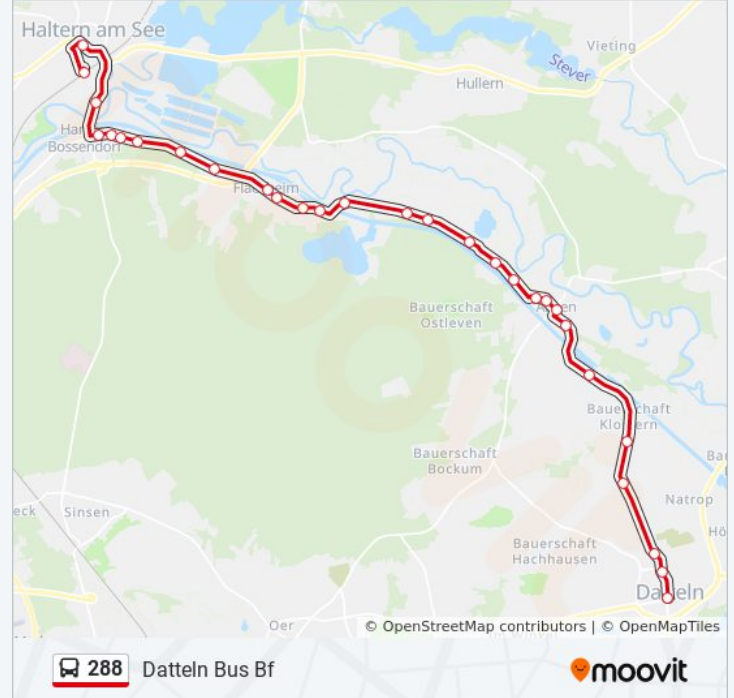

 288

Datteln Bus Bf

[Hol Dir Die App](#)

Die Buslinie 288 (Datteln Bus Bf) hat 2 Routen

(1) Datteln Bus Bf: 05:48 - 18:31 (2) Haltern Am See Bf: 06:04 - 20:30

Verwende Moovit, um die nächste Station der Buslinie 288 zu finden und um zu erfahren wann die nächste Buslinie 288 kommt.

Buslinie 288 Fahrpläne

Abfahrzeiten in Richtung Datteln Bus Bf

Montag	05:48 - 18:31
Dienstag	05:48 - 18:31
Mittwoch	05:48 - 18:31
Donnerstag	05:48 - 18:31
Freitag	05:48 - 18:31
Samstag	08:31 - 19:31
Sonntag	10:31 - 20:31

Buslinie 288 Info**Richtung:** Datteln Bus Bf**Stationen:** 29**Fahrtdauer:** 29 Min**Linien Informationen:**

Datteln Schmiedestr.

Datteln Im Overkamp

Datteln Schleuse Ahsen

Datteln Klosterner Weg

Datteln Drieven

Datteln Fritz-Reuter-Weg

Datteln Redder Str.

Datteln Bus Bf

Richtung: Haltern am See Bf

29 Haltestellen

[LINIENPLAN ANZEIGEN](#)

Datteln Bus Bf

Datteln Redder Str.