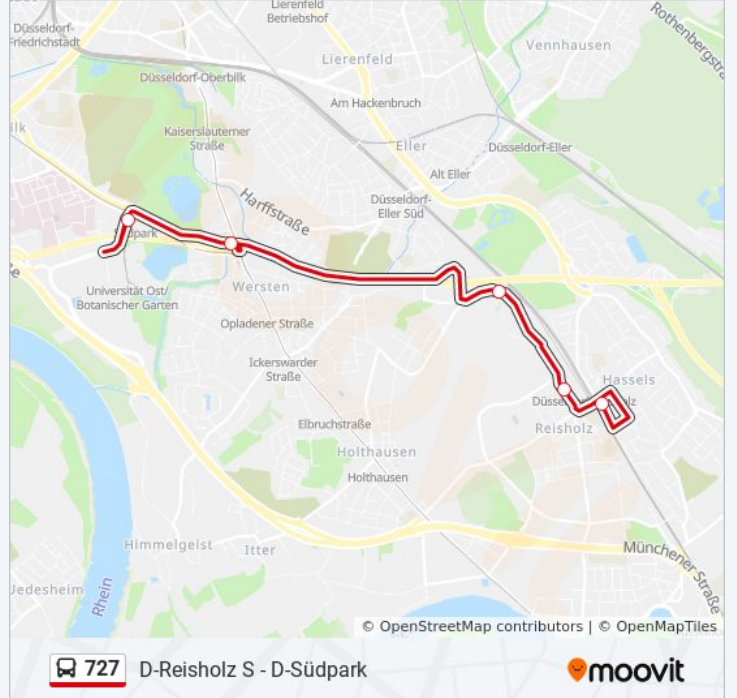

 727

D-Reisholz S - D-Südpark

Hol Dir Die App

Die Buslinie 727 (D-Reisholz S - D-Südpark) hat 2 Routen

(1) D-Reisholz S: 09:19 - 20:25(2) D-Südpark: 09:26 - 20:26

Verwende Moovit, um die nächste Station der Buslinie 727 zu finden und um zu erfahren wann die nächste Buslinie 727 kommt.

**Richtung: D-Reisholz S**

5 Haltestellen

[LINIENPLAN ANZEIGEN](#)

- D-Südpark
- D-Werstener Dorfstraße
- D-Ikea, Haupteingang
- D-Reisholzer Bahnstr.
- D-Reisholz S

**Buslinie 727 Fahrpläne**

Abfahrzeiten in Richtung D-Reisholz S

**Stationen:** 5

**Fahrdauer:** 12 Min

**Linien Informationen:**

**Richtung: D-Südpark**

5 Haltestellen

[LINIENPLAN ANZEIGEN](#)

- D-Reisholz S
- D-Reisholzer Bahnstr.
- D-Ikea, Haupteingang
- D-Werstener Dorfstraße
- D-Südpark

**Buslinie 727 Info**

**Richtung:** D-Südpark

**Stationen:** 5

**Fahrdauer:** 12 Min

**Linien Informationen:**

Buslinie 727 Offline Fahrpläne und Netzkarten stehen auf moovitapp.com zur Verfügung. Verwende den [Moovit App](#), um Live Bus Abfahrten, Zugfahrpläne oder U-Bahn Fahrplanzeiten zu sehen, sowie Schritt für Schritt Wegangaben für alle öffentlichen Verkehrsmittel in NRW (Nordrhein-Westfalen) zu erhalten.