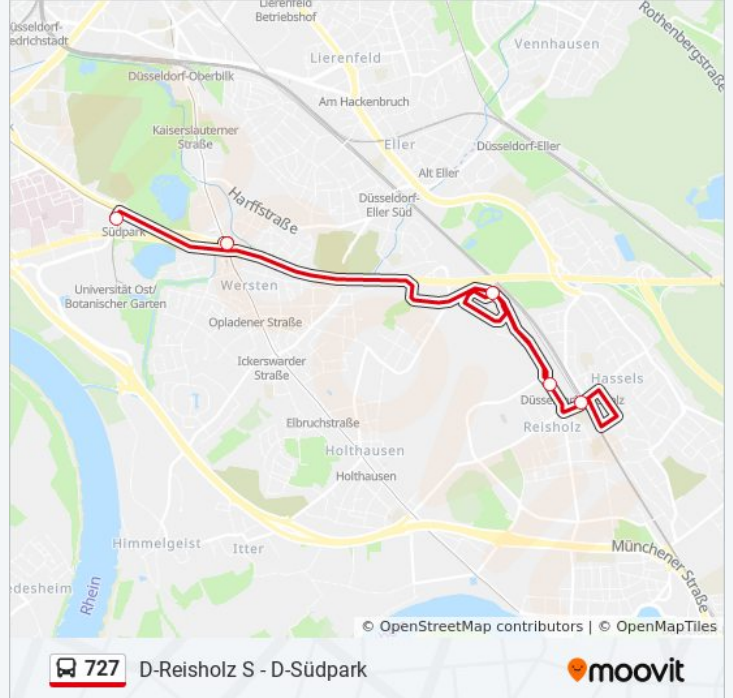

 727

D-Reisholz S - D-Südpark

Hol Dir Die App

Die Buslinie 727 (D-Reisholz S - D-Südpark) hat 2 Routen

(1) D-Reisholz S: 09:19 - 20:25(2) D-Südpark: 09:26 - 20:26

Verwende Moovit, um die nächste Station der Buslinie 727 zu finden und um zu erfahren wann die nächste Buslinie 727 kommt.

**Richtung: D-Reisholz S**

5 Haltestellen

[LINIENPLAN ANZEIGEN](#)

- D-Südpark
- D-Werstener Dorfstraße
- D-Ikea, Haupteingang
- D-Reisholzer Bahnstr.
- D-Reisholz S

**Buslinie 727 Fahrpläne**

Abfahrzeiten in Richtung D-Reisholz S

Montag	08:50 - 20:25
Dienstag	09:19 - 20:25
Mittwoch	09:19 - 20:25
Donnerstag	09:19 - 20:25
Freitag	Kein Betrieb
Samstag	08:50 - 19:50
Sonntag	Kein Betrieb

**Buslinie 727 Info**

**Richtung:** D-Reisholz S

**Stationen:** 5

**Fahrdauer:** 12 Min

**Linien Informationen:**

**Richtung: D-Südpark**

5 Haltestellen

[LINIENPLAN ANZEIGEN](#)

- D-Reisholz S
- D-Reisholzer Bahnstr.
- D-Ikea, Haupteingang
- D-Werstener Dorfstraße
- D-Südpark