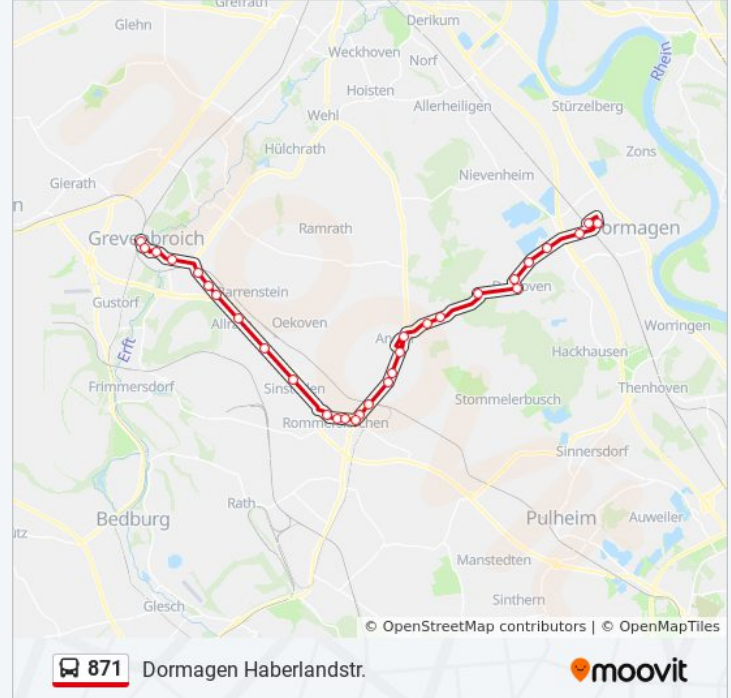

### Buslinie 871 Info

**Richtung:** Dormagen Haberlandstr.

**Stationen:** 30

**Fahrtdauer:** 39 Min

**Linien Informationen:**

Rommerskirchen Dorfstr.

Rommerskirchen Bundesstr.

Rommerskirchen Ziegelei

Rommerskir. Gut Barbarastein

Dormagen Knechtsteden

Dormag. Schützenplatz Delhoven

Dormagen Heideweg

Dormagen Zum Tannenbusch

Dormagen Bauernhöfe

Dormagen Heesenstr. (Top West)

Dormagen Bf

Dormagen Haberlandstr.

### Richtung: Dormagen Knechtsteden

4 Haltestellen

[LINIENPLAN ANZEIGEN](#)

Rommerskirchen Bundesstr.

Rommerskirchen Ziegelei

Rommerskir. Gut Barbarastein

Dormagen Knechtsteden