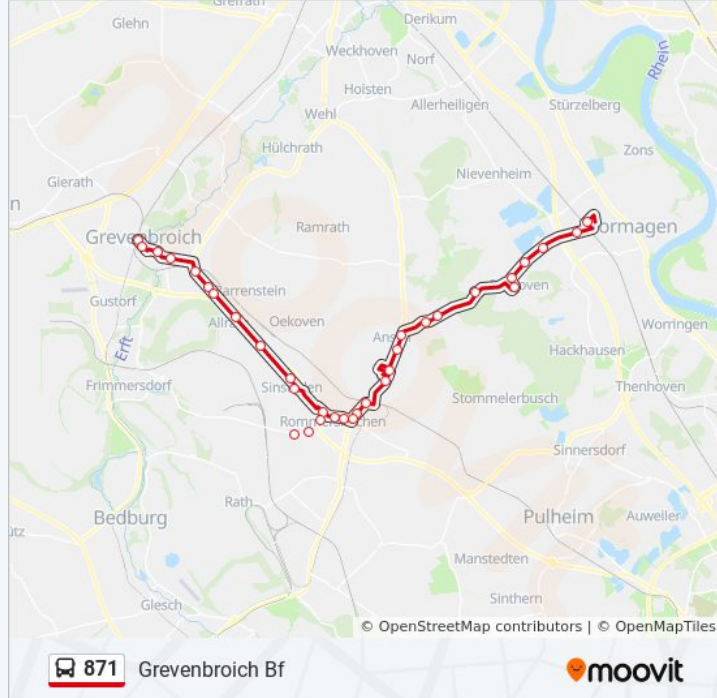

### Buslinie 871 Info

**Richtung:** Grevenbroich Bf

**Stationen:** 33

**Fahrtdauer:** 51 Min

**Linien Informationen:**

Rommerskirchen Abzweig Vanikum

Rommerskirchen Kirchstr.

Rommerskirchen Rheinstr.

Rommerskirchen Dreschgasse

Rommerskirchen Sinsteden

Rommersk. Sinsteden Heimanns

Rommersk. Abzweig Oekoven

Grevenbroich Allrath

Grevenbroich Aluminiumwerk

Grevenbroich Erftwerk

Grevenbroich Erftwerksiedlung

### Richtung: Grevenbroich Erftwerk

18 Haltestellen

[LINIENPLAN ANZEIGEN](#)

Dormagen Knechtsteden

Rommerskir. Gut Barbarastein

Rommerskirchen Ziegelei

Rommerskirchen Bundesstr.

Rommerskirchen Dorfstr.