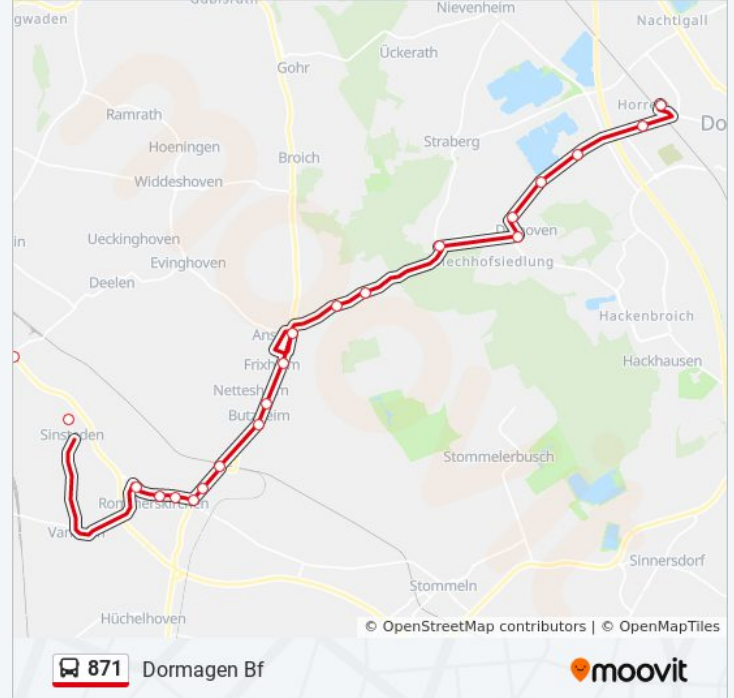

### Buslinie 871 Info

**Richtung:** Dormagen Bf

**Stationen:** 29

**Fahrtdauer:** 51 Min

**Linien Informationen:**

Rommerskirchen Dorfstr.

Rommerskirchen Bundesstr.

Rommerskirchen Ziegelei

Rommerskir. Gut Barbarastein

Dormagen Knechtsteden

Dormag. Schützenplatz Delhoven

Dormagen Heideweg

Dormagen Zum Tannenbusch

Dormagen Bauernhöfe

Dormagen Heesenstr. (Top West)

Dormagen Bf

### Richtung: Dormagen Haberlandstr.

30 Haltestellen

[LINIENPLAN ANZEIGEN](#)

Grevenbroich Bf

Grevenbr. Pl. D. Deut. Einheit

Grevenbroich Rathaus

Grevenbroich Amtsgericht

Grevenbroich Erftwerksiedlung