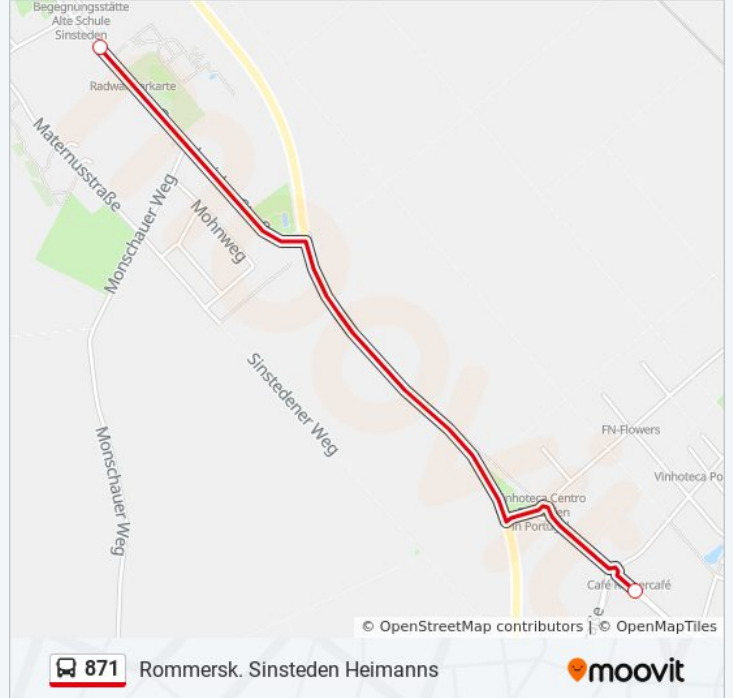

### Richtung: Rommersk. Sinsteden Heimanns

2 Haltestellen

[LINIENPLAN ANZEIGEN](#)

Rommerskirchen Abzweig Vanikum

Rommersk. Sinsteden Heimanns

### Buslinie 871 Info

**Richtung:** Rommersk. Sinsteden Heimanns

**Stationen:** 2

**Fahrdauer:** 3 Min

**Linien Informationen:**

**Richtung: Rommerskirchen Bundesstr.**

10 Haltestellen

[LINIENPLAN ANZEIGEN](#)

- Dormagen Bf
- Dormagen Heesenstr. (Top West)
- Dormagen Bauernhöfe
- Dormagen Zum Tannenbusch
- Dormagen Heideweg
- Dormag. Schützenplatz Delhoven
- Dormagen Knechtsteden
- Rommerskir. Gut Barbarastein
- Rommerskirchen Ziegelei
- Rommerskirchen Bundesstr.