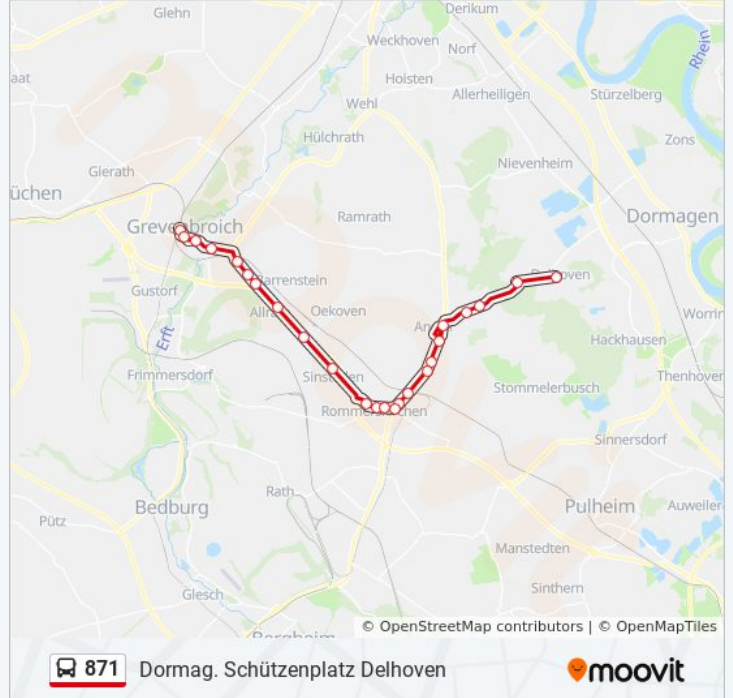

Verwende Moovit, um die nächste Station der Buslinie 871 zu finden und um zu erfahren wann die nächste Buslinie 871 kommt.

**Richtung: Dormag. Schützenplatz Delhoven**

24 Haltestellen

[LINIENPLAN ANZEIGEN](#)

**Buslinie 871 Info****Richtung:** Dormag. Schützenplatz Delhoven**Stationen:** 24**Fahrdauer:** 40 Min**Linien Informationen:**

Rommerskirchen Bundesstr.

Rommerskirchen Ziegelei

Rommerskir. Gut Barbarastein

Dormagen Knechtsteden

Dormag. Schützenplatz Delhoven

### Richtung: Dormagen Bf

29 Haltestellen

[LINIENPLAN ANZEIGEN](#)

Grevenbroich Bf

Grevenbr. Pl. D. Deut. Einheit

Grevenbroich Rathaus

Grevenbroich Amtsgericht

Grevenbroich Erftwerksiedlung