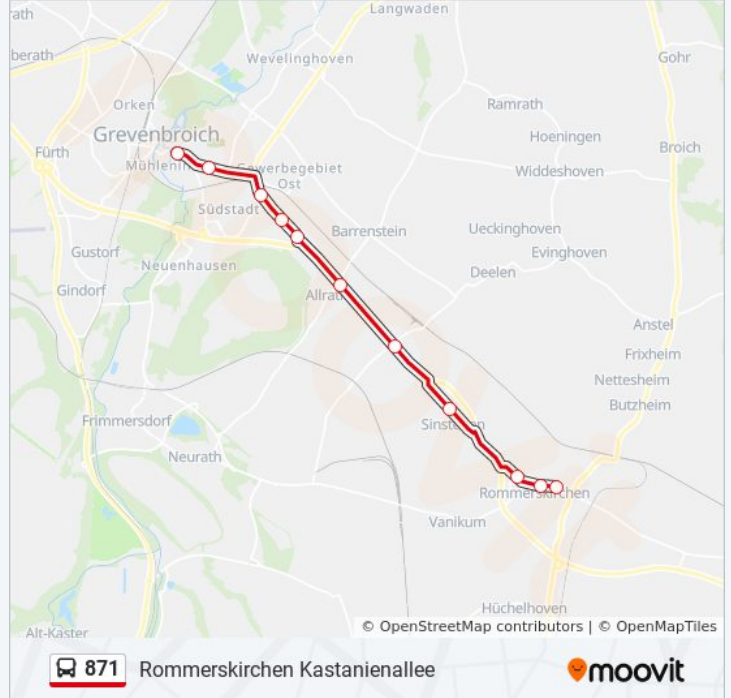

## Richtung: Rommerskirchen Kastanienallee

11 Haltestellen

[LINIENPLAN ANZEIGEN](#)

Grevenbroich Rathaus  
 Grevenbroich Amtsgericht  
 Grevenbroich Erftwerksiedlung  
 Grevenbroich Erftwerk  
 Grevenbroich Aluminiumwerk  
 Grevenbroich Allrath  
 Rommersk. Abzweig Oekoven  
 Rommersk. Sinsteden Heimanns  
 Rommerskirchen Abzweig Vanikum  
 Rommerskirchen Gillerstr.  
 Rommerskirchen Kastanienallee

## Buslinie 871 Info

**Richtung:** Rommerskirchen Kastanienallee

**Stationen:** 11

**Fahrtdauer:** 17 Min

**Linien Informationen:**