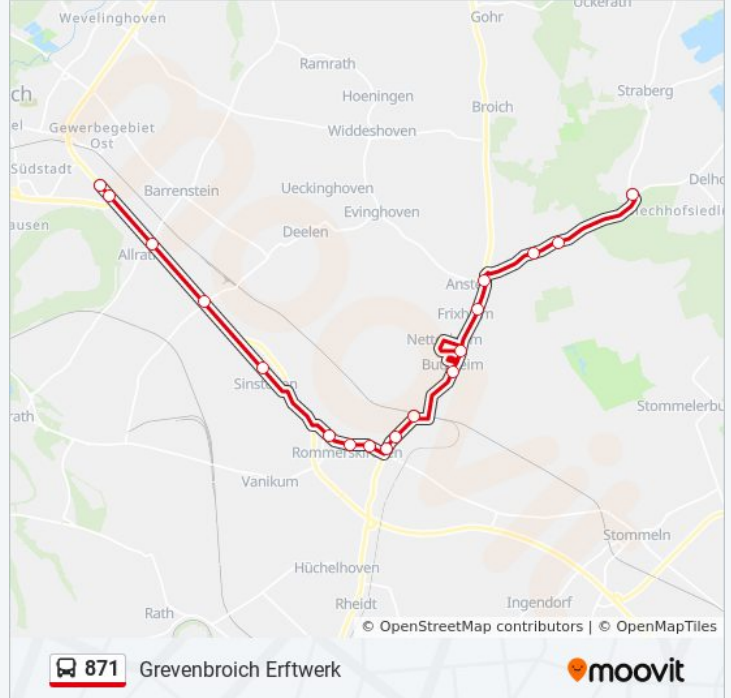

### Buslinie 871 Info

**Richtung:** Grevenbroich Erftwerk

**Stationen:** 18

**Fahrtdauer:** 29 Min

**Linien Informationen:**

Rommersk. Abzweig Oekoven

Grevenbroich Allrath

Grevenbroich Aluminiumwerk

### Richtung: Rommersk. Sinsteden Heimanns

2 Haltestellen

[LINIENPLAN ANZEIGEN](#)

Rommerskirchen Abzweig Vanikum

Rommersk. Sinsteden Heimanns