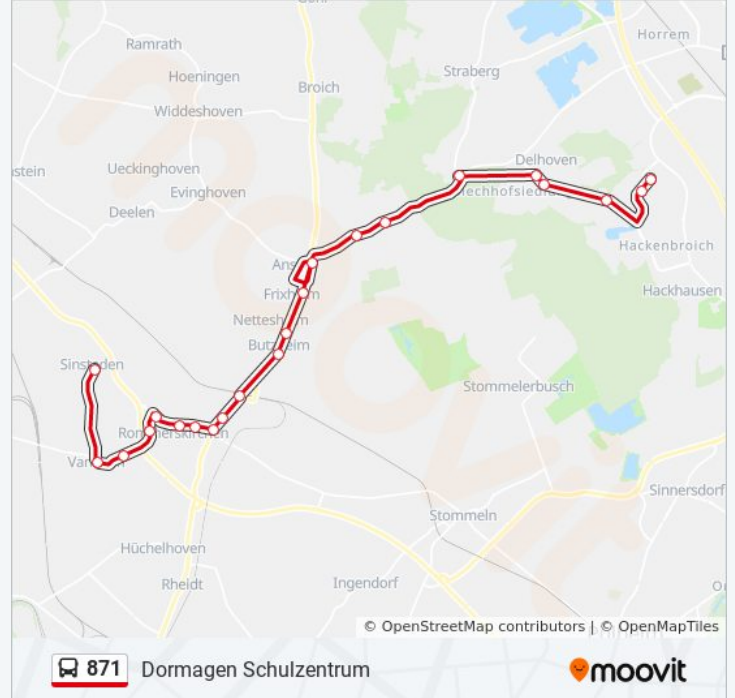

## Buslinie 871 Info

**Richtung:** Dormagen Schulzentrum

**Stationen:** 22

**Fahrtdauer:** 24 Min

**Linien Informationen:**

Dormagen Herderstr.

Dormagen Gärtnerei Peters

Dormagen, Rheinland Klinikum

### Richtung: Grevenbroich Bf

33 Haltestellen

[LINIENPLAN ANZEIGEN](#)

Dormagen Bf

Dormagen Heesenstr. (Top West)

Dormagen Bauernhöfe

Dormagen Zum Tannenbusch

Dormagen Heideweg