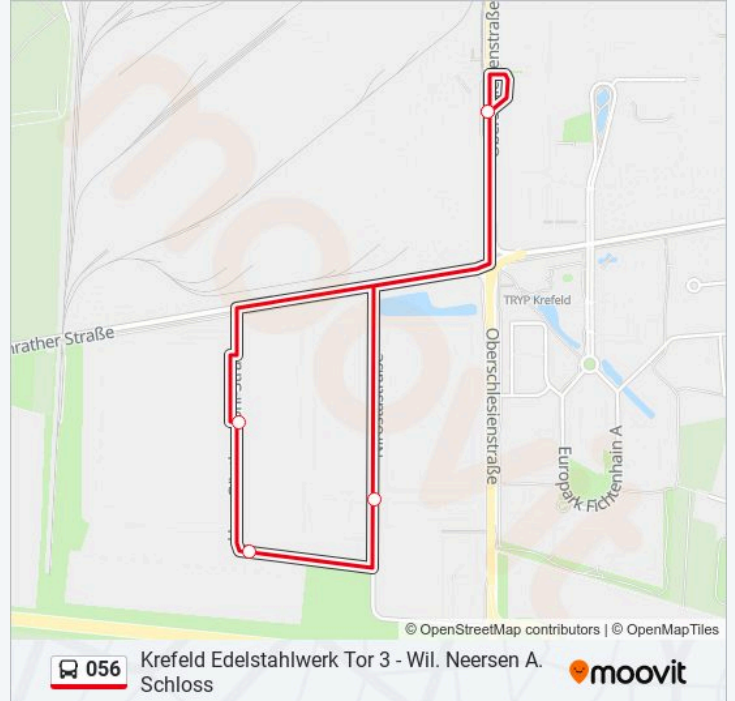

Verwende Moovit, um die nächste Station der Buslinie 056 zu finden und um zu erfahren wann die nächste Buslinie 056 kommt.

**Richtung: Krefeld Edelstahlwerk Tor 3**

5 Haltestellen

[LINIENPLAN ANZEIGEN](#)

Krefeld Edelstahlwerk Tor 3

Kr, H.-G.-Sohl-Straße West

Kr, H.-G.-Sohl-Straße Süd

Krefeld Nirostr.

Krefeld Edelstahlwerk Tor 3

**Buslinie 056 Fahrpläne**

Abfahrzeiten in Richtung Krefeld Edelstahlwerk Tor 3

Montag	05:13 - 20:04
Dienstag	05:13 - 20:04
Mittwoch	05:13 - 20:04
Donnerstag	05:13 - 20:04
Freitag	05:13 - 20:04
Samstag	05:13 - 20:04
Sonntag	05:13 - 20:04

**Buslinie 056 Info****Richtung:** Krefeld Edelstahlwerk Tor 3**Stationen:** 5**Fahrtdauer:** 9 Min**Linien Informationen:**

## Buslinie 056 Info

**Richtung:** Krefeld Edelstahlwerk Tor 3

**Stationen:** 23

**Fahrtdauer:** 30 Min

**Linien Informationen:**

Willich Willicher Heide

Willich Heideweg

Krefeld Fichtenhain