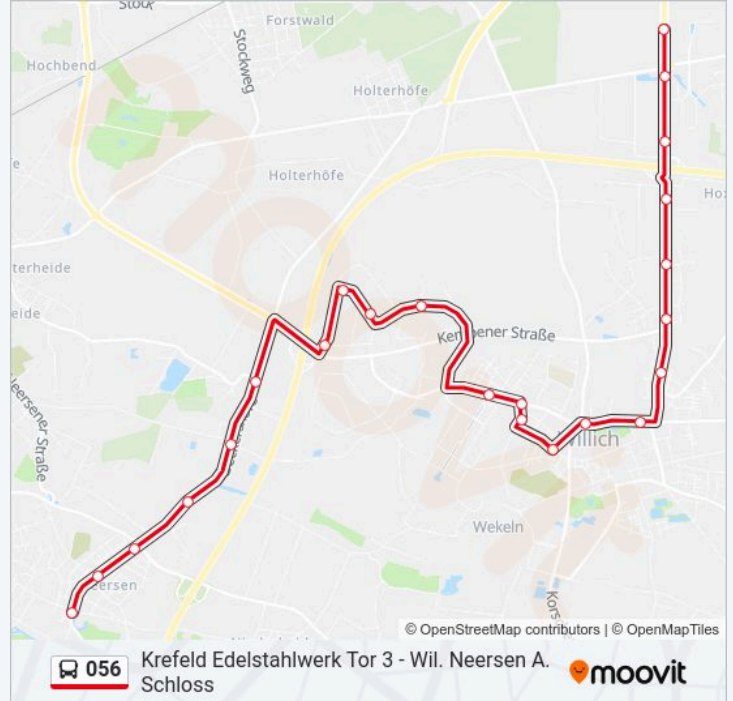

Willich Donk

Willich Kapelle

Willich am Schwarzen Pfuhl

Willich Kirchhofstraße

Wil. Neersen A. Schloss

Buslinie 056 Offline Fahrpläne und Netzkarten stehen auf moovitapp.com zur Verfügung. Verwende den Moovit App, um Live Bus Abfahrten, Zugfahrpläne oder U-Bahn Fahrplanzeiten zu sehen, sowie Schritt für Schritt Wegangaben für alle öffentlichen Verkehrsmittel in NRW (nordrhein-Westfalen) zu erhalten.

© 2024 Moovit - Alle Rechte vorbehalten