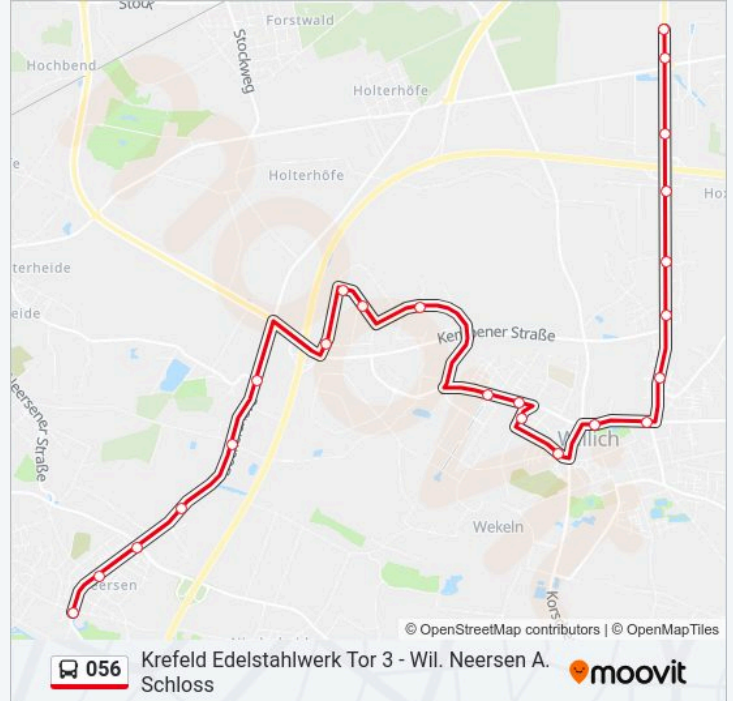

## Richtung: Krefeld Edelstahlwerk Tor 3

23 Haltestellen

[LINIENPLAN ANZEIGEN](#)

- Wil. Neersen A. Schloss
- Willich Kirchhofstraße
- Willich am Schwarzen Pfuhl
- Willich Kapelle
- Willich Donk
- Willich Beckershöfe
- Wil. H.-Martin-Schleyer-Str.
- Willich Hans-Böckler-Str.
- Willich Otto-Brenner-Str.
- Carl-Friedrich-Benz-Str.
- Willich Marienstraße
- Willich Willich Bahnhof
- Willich Moltkeplatz
- Willich Jägerstraße
- Willich St. Töniser Straße
- Willich Parkstr.
- Willich Frankenseite
- Willich Kiefernstraße

## Buslinie 056 Fahrpläne

Abfahrzeiten in Richtung Krefeld Edelstahlwerk Tor 3

Montag	06:03 - 21:49
Dienstag	06:03 - 21:49
Mittwoch	06:03 - 21:49
Donnerstag	06:03 - 21:49
Freitag	06:03 - 21:49
Samstag	06:03 - 21:49
Sonntag	06:03 - 21:49

## Buslinie 056 Info

**Richtung:** Krefeld Edelstahlwerk Tor 3

**Stationen:** 23

**Fahrtdauer:** 30 Min

**Linien Informationen:**

Willich Willicher Heide

Willich Heideweg

Krefeld Fichtenhain

Krefeld Anrather Straße

Krefeld Edelstahlwerk Tor 3