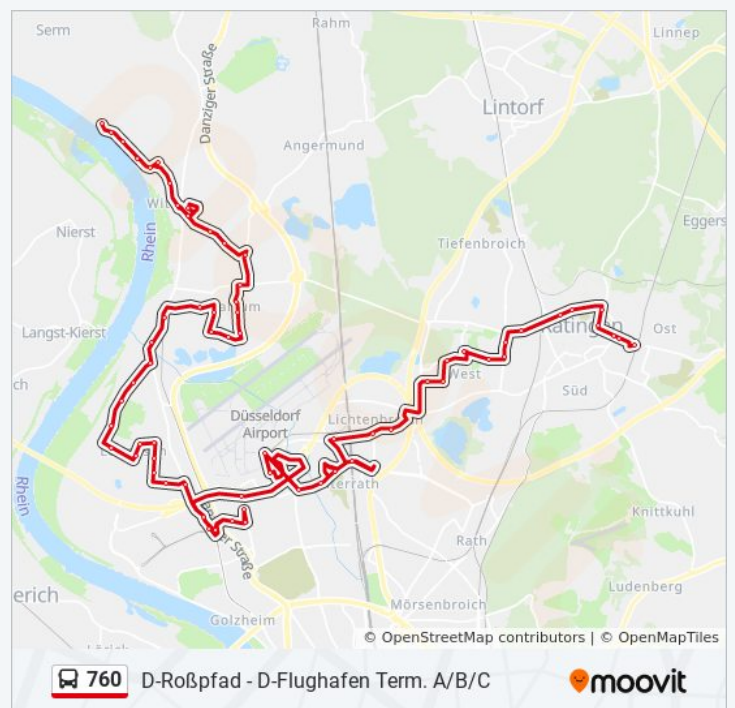

Richtung: Ratingen Ost S

67 Haltestellen

[LINIENPLAN ANZEIGEN](#)

- D-Roßpfad
- D-Wasserwerksweg
- D-Zur Linde
- D-Hinter den Kämpen
- D-Grenzweg
- D-Grenzweg
- D-Kalkstraße
- D-Rheinweg
- D-Wittlaer
- D-Heinrich-Holtschneider-Weg
- D-Friederike-Fliedner-Weg
- D-Buschgasser Weg
- D-Einbrunger Straße
- D-Schloss Kalkum
- D-Kalkum, Kirche
- D-Zum Hohen Bröhl
- D-Edmund-Bertrams-Straße
- D-Am Flugfeld
- D-Alte Kalkumer Straße
- D-Am Frohnhof
- D-Florence-Nightingale-Krhs.
- D-Klemensplatz
- D-Kaiserpfalz
- D-Paul-Klee-Weg
- D-Leuchtenberger Kirchweg
- D-Curt-Beckmann-Straße
- D-Elbinger Weg
- D-An Der Bausenheide

Buslinie 760 Fahrpläne

Abfahrzeiten in Richtung Ratingen Ost S

Montag	05:12 - 21:41
Dienstag	05:12 - 21:41
Mittwoch	05:12 - 21:41
Donnerstag	05:12 - 21:41
Freitag	Kein Betrieb
Samstag	Kein Betrieb
Sonntag	Kein Betrieb

Buslinie 760 Info

Richtung: Ratingen Ost S

Stationen: 67

Fahrdauer: 82 Min

Linien Informationen: