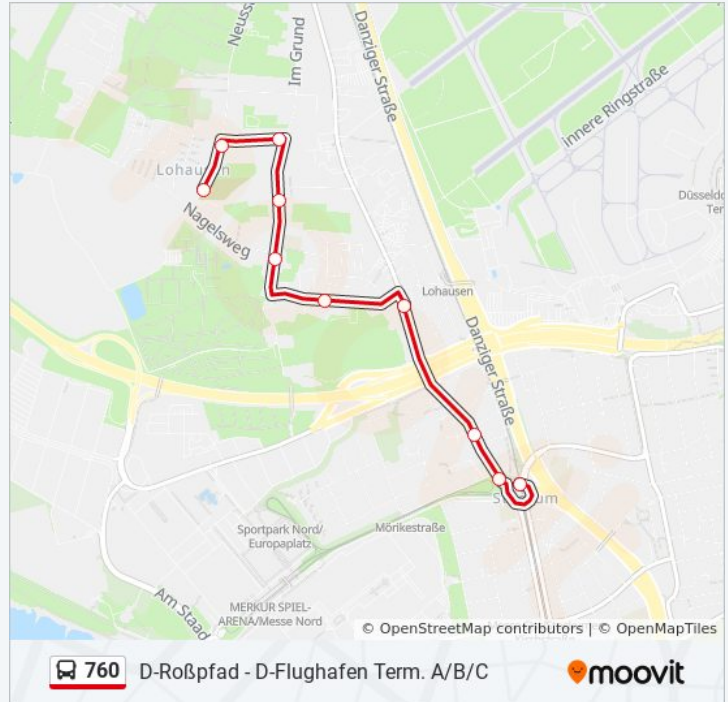

D-Falkenweg

D-Am Roten Haus

D-Zeisigweg

D-Airport City West

D-Airport City Ost

D-Flughafen Term. A/B/C

**Richtung: D-Freiligrathplatz**

10 Haltestellen

D-Lohausen, Kirche

Sonntag

00:49

D-Anna-Von-Krane-Straße

D-Lohausen Dorfstraße

D-Plüschowstraße

D-Freiligrathplatz

D-Freiligrathplatz

### Buslinie 760 Info

**Richtung:** D-Freiligrathplatz

**Stationen:** 10

**Fahrdauer:** 8 Min

**Linien Informationen:**

### Richtung: D-Klemensplatz

21 Haltestellen

[LINIENPLAN ANZEIGEN](#)

D-Flughafen Term. A/B/C

D-Airport City Ost

D-Airport City West

D-Zeisigweg

D-Am Roten Haus