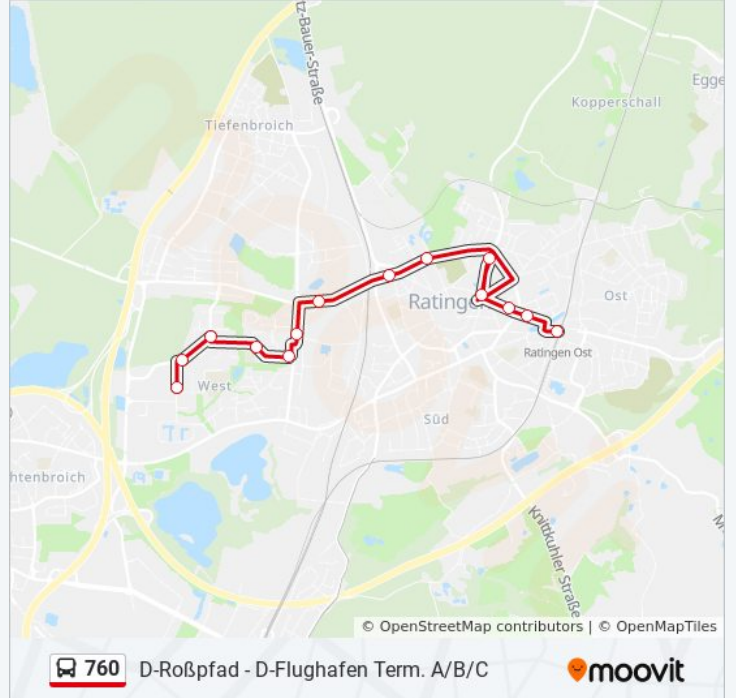

## Richtung: Ratingen Gothaer Straße

52 Haltestellen

[LINIENPLAN ANZEIGEN](#)

- D-Roßpfad
- D-Wasserwerksweg
- D-Zur Linde
- D-Hinter den Kämpen
- D-Grenzweg
- D-Kalkstraße
- D-Rheinweg
- D-Wittlaer
- D-Heinrich-Holtschneider-Weg
- D-Friederike-Fliedner-Weg
- D-Buschgasser Weg
- D-Einbrunger Straße
- D-Schloss Kalkum
- D-Kalkum, Kirche
- D-Zum Hohen Bröhl
- D-Edmund-Bertrams-Straße
- D-Am Flugfeld
- D-Alte Kalkumer Straße