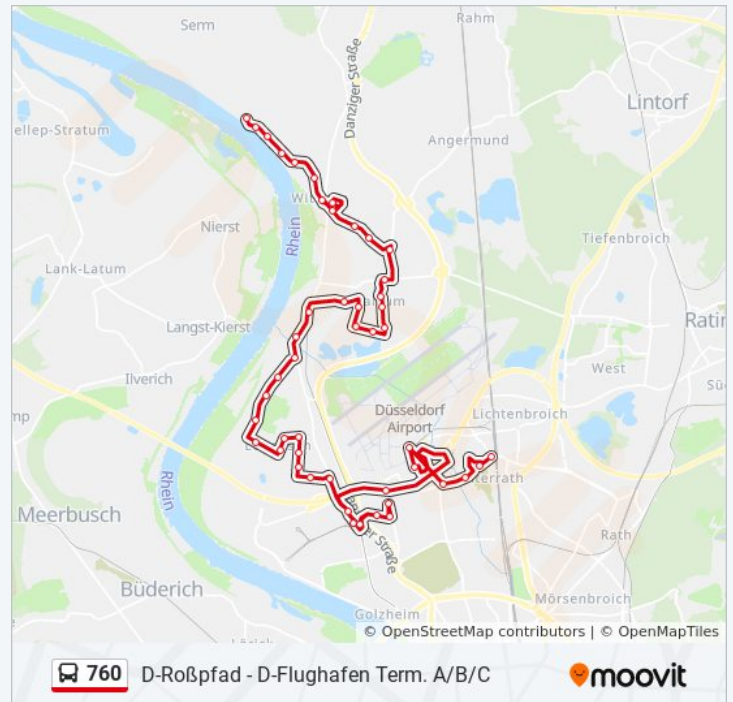

## Buslinie 760 Info

**Richtung:** D-Unterrath S

**Stationen:** 48

**Fahrtdauer:** 58 Min

**Linien Informationen:**

D-Zeisigweg

D-Airport City West

D-Airport City Ost