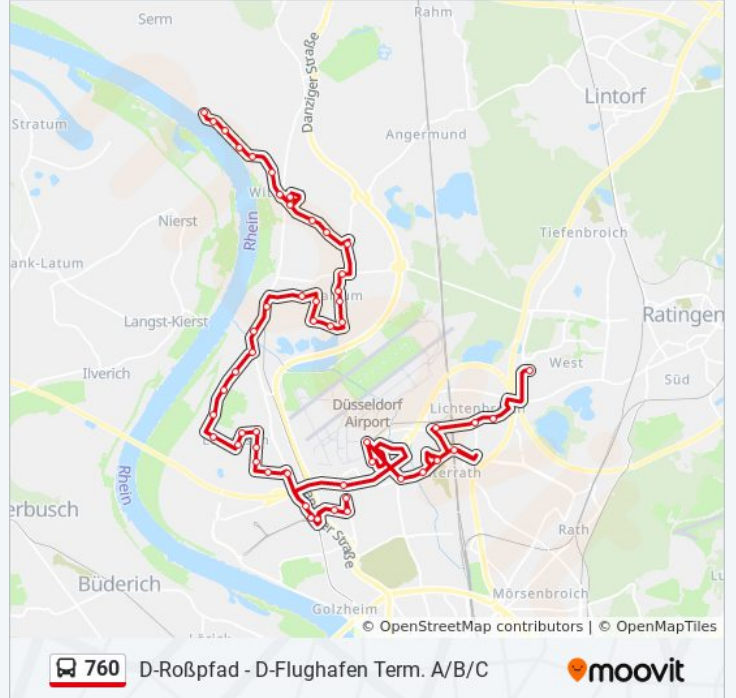

## Buslinie 760 Info

**Richtung:** Ratingen Gothaer Straße

**Stationen:** 52

**Fahrdauer:** 65 Min

**Linien Informationen:**

D-Am Frohnhof  
D-Florence-Nightingale-Krhs.  
D-Klemensplatz  
D-Kaiserpfalz  
D-Paul-Klee-Weg  
D-Leuchtenberger Kirchweg  
D-Curt-Beckmann-Straße  
D-Elbinger Weg  
D-An Der Bausenheide  
D-Nagelsweg  
D-Neusser Weg  
D-Im Lohauer Feld  
D-Im Grund  
D-Lohausen, Kirche  
D-Anna-Von-Krane-Straße  
D-Lohauer Dorfstraße  
D-Plüschowstraße  
D-Freiligrathplatz  
D-Freiligrathplatz  
D-An den Birken  
D-Falkenweg  
D-Am Roten Haus  
D-Zeisigweg  
D-Airport City West  
D-Airport City Ost  
D-Flughafen Term. A/B/C  
D-Eckenerstraße  
D-Am Röttchen  
D-Unterrath, Friedhof  
D-Unterrath S  
D-Parsevalstraße  
D-Im Schlank  
D-Neu-Lichtenbroich