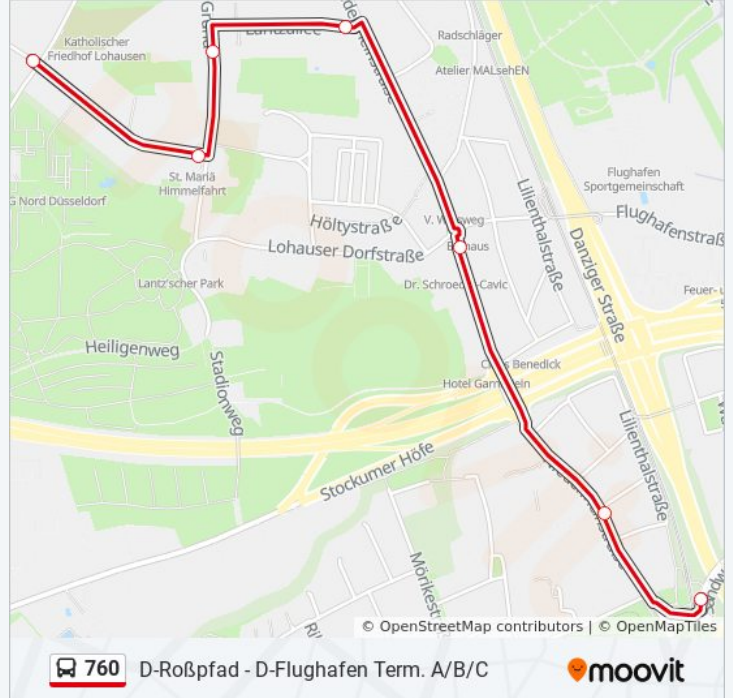

### Richtung: D-Nagelsweg

7 Haltestellen

[LINIENPLAN ANZEIGEN](#)

D-Freiligrathplatz

D-Plüschowstraße

D-Lohauer Dorfstraße

D-Lantzallee

D-Im Grund

### Buslinie 760 Info

**Richtung:** D-Nagelsweg

**Stationen:** 7

**Fahrtdauer:** 6 Min

**Linien Informationen:**

## Richtung: D-Nordpark/Aquazoo

38 Haltestellen

[LINIENPLAN ANZEIGEN](#)

D-Roßpfad

D-Wasserwerksweg

D-Zur Linde

D-Hinter den Kämpen

D-Grenzweg