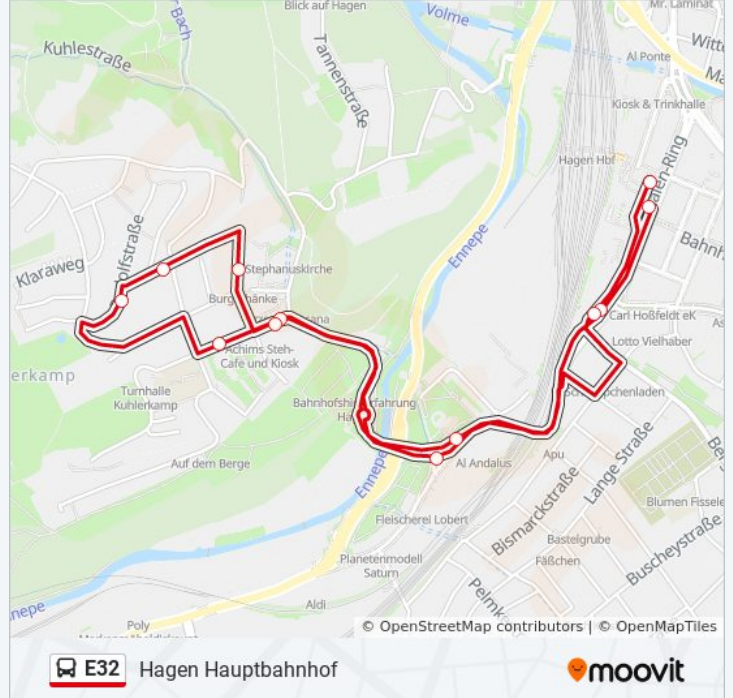

Die Buslinie E32 (Hagen Hauptbahnhof) hat 2 Routen

(1) Hagen Hauptbahnhof: 07:04(2) Hagen Kaufmannsschule: 07:22

Verwende Moovit, um die nächste Station der Buslinie E32 zu finden und um zu erfahren wann die nächste Buslinie E32 kommt.

Richtung: Hagen Hauptbahnhof

12 Haltestellen

[LINIENPLAN ANZEIGEN](#)

- Hagen Hauptbahnhof
- Hagen Schwenke
- Hagen Volkshochschule
- Hagen Heinrichstr.
- Hagen Albrechtstr.
- Hagen Rudolfstr.
- Hagen Georgstr.
- Hagen Leopoldstr.
- Hagen Heinrichstr.
- Hagen Volkshochschule
- Hagen Schwenke
- Hagen Hauptbahnhof

Stationen: 12

Fahrdauer: 17 Min

Linien Informationen:

Richtung: Hagen Kaufmannsschule

18 Haltestellen

[LINIENPLAN ANZEIGEN](#)

Hagen Hauptbahnhof
Hagen Schwenke
Hagen Volkshochschule
Hagen Heinrichstr.
Hagen Albrechtstr.
Hagen Rudolfstr.
Hagen Georgstr.
Hagen Albrechtstr.
Hagen Heinrichstr.
Hagen Volkshochschule
Hagen Schwenke
Hagen Hauptbahnhof
Hagen Altenhg. Brücke
Hagen Neumarktstr.
Hagen Stadtmitte/Volme Galerie
Hagen Emilienplatz
Hagen Landgericht
Hagen Kaufmannsschule