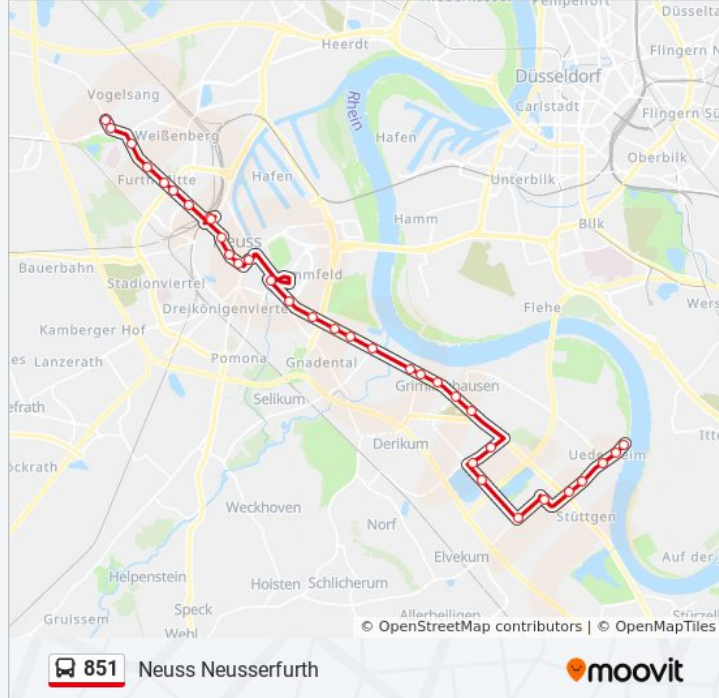

Neuss Sels

Neuss Alexianerplatz

Neuss Stadthalle/Museum

Neuss Landestheater

Neuss Zolltor

Neuss Neustr.

Neuss Niedertor

Neuss Hauptbahnhof

Neuss Hauptbahnhof

Neuss Wolberostr.

Neuss Kolpingstr.

Neuss Annostr.

Neuss Wilhelmstr.

Neuss Neusser Weyhe

Neuss Viersener Str.

Neuss Neusserfurth

Neuss Neusserfurth

Richtung: Neuss Neustr.

12 Haltestellen

[LINIENPLAN ANZEIGEN](#)

Neuss Volmerswerther Str.

Neuss Werresweg

Neuss Hüsenstr.

Neuss Kasterstr.

Neuss Sporthafen

Neuss Humboldtstr.

Neuss Dunantstr.

Neuss Sels

Neuss Alexianerplatz

Neuss Stadthalle/Museum

Buslinie 851 Fahrpläne

Abfahrzeiten in Richtung Neuss Neustr.