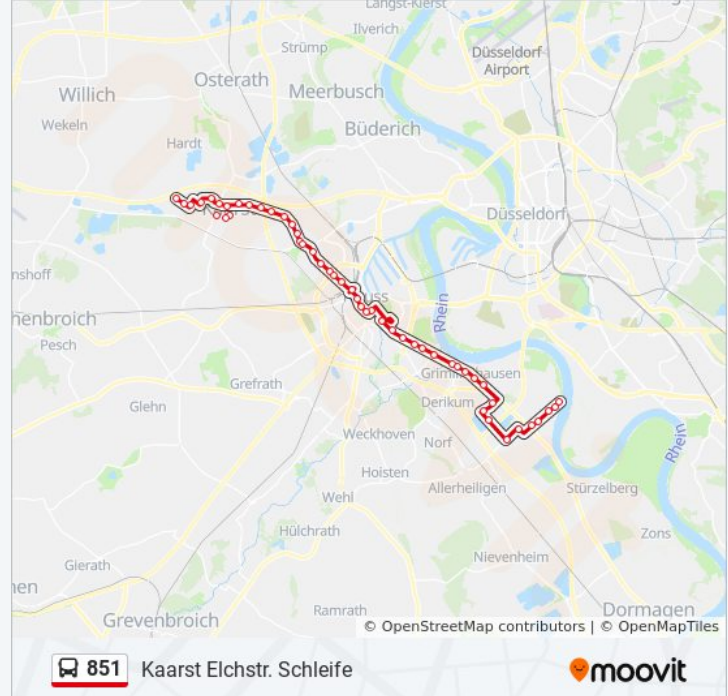

Neuss Kolpingstr.

Neuss Annostr.

Neuss Wilhelmstr.

Neuss Neusser Weyhe

Neuss Viersener Str.

Neuss Neusserfurth

Neuss Nikolaus-Otto-Str.

Neuss Brücke

Kaarst Martinusstr.

Kaarst Gimesstr

Kaarst Roseggerstr.

Kaarst Jahnstr.

Kaarst Bussardstr.

Kaarst Elchstr.

Kaarst Elchstr. Schleife

Richtung: Kaarst, Lange Hecke

60 Haltestellen

[LINIENPLAN ANZEIGEN](#)

Buslinie 851 Fahrpläne

Abfahrzeiten in Richtung Kaarst, Lange Hecke

Montag

23:19

Neuss Deichstr.
Neuss Schmiedeweg
Neuss Macherscheider Str.
Neuss Dormagener Str.
Neuss Stüttgen
Neuss Fuggerstr.
Neuss am Fuchsberg
Neuss Blindeisenweg
Neuss am Blankenwasser
Neuss Im Taubental
Neuss Kuhweg
Neuss Volmerswerther Str.
Neuss Werresweg
Neuss Hüsenstr.
Neuss Kasterstr.
Neuss Sporthafen
Neuss Humboldtstr.
Neuss Dunantstr.
Neuss Sels
Neuss Alexianerplatz
Neuss Stadthalle/Museum
Neuss Landestheater
Neuss Zolltor
Neuss Neustr.
Neuss Niedertor
Neuss Hauptbahnhof
Neuss Wolberostr.
Neuss Kolpingstr.
Neuss Annostr.
Neuss Wilhelmstr.
Neuss Neusser Weyhe
Neuss Viersener Str.
Neuss Neusserfurth

Dienstag	23:19
Mittwoch	23:19
Donnerstag	23:19
Freitag	23:19
Samstag	19:51 - 23:44
Sonntag	20:15

Buslinie 851 Info

Richtung: Kaarst, Lange Hecke

Stationen: 60

Fahrtdauer: 61 Min

Linien Informationen:

 [Buslinie 851 Karte](#)