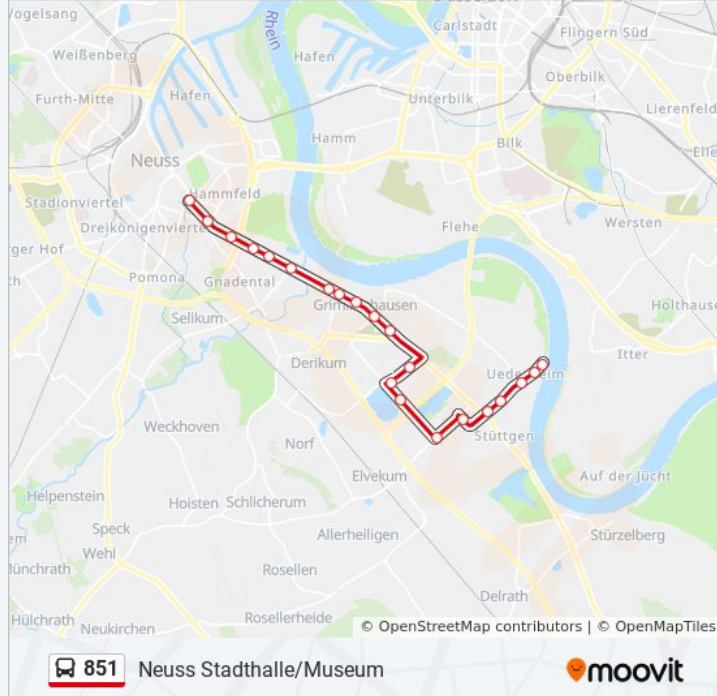

Neuss Landestheater

Neuss Neustr.

Richtung: Neuss Stadthalle/Museum

21 Haltestellen

[LINIENPLAN ANZEIGEN](#)

Neuss Deichstr.

Neuss Schmiedeweg

Neuss Macherscheider Str.

Neuss Volmerswerther Str.

Neuss Werresweg

Neuss Hüsenstr.

Neuss Kasterstr.

Neuss Sporthafen

Neuss Humboldtstr.

Buslinie 851 Fahrpläne

Abfahrzeiten in Richtung Neuss Stadthalle/museum

Montag	05:10
Dienstag	05:10
Mittwoch	05:10
Donnerstag	05:10
Freitag	05:10
Samstag	Kein Betrieb
Sonntag	Kein Betrieb

Buslinie 851 Info

Richtung: Neuss Stadthalle/Museum

Stationen: 21

Fahrtdauer: 21 Min

Linien Informationen:

Neuss Dunantstr.

Neuss Sels

Neuss Alexianerplatz

Neuss Stadthalle/Museum

Buslinie 851 Offline Fahrpläne und Netzkarten stehen auf moovitapp.com zur Verfügung. Verwende den [Moovit App](#), um Live Bus Abfahrten, Zugfahrpläne oder U-Bahn Fahrplanzeiten zu sehen, sowie Schritt für Schritt Wegangaben für alle öffentlichen Verkehrsmittel in NRW (Nordrhein-Westfalen) zu erhalten.