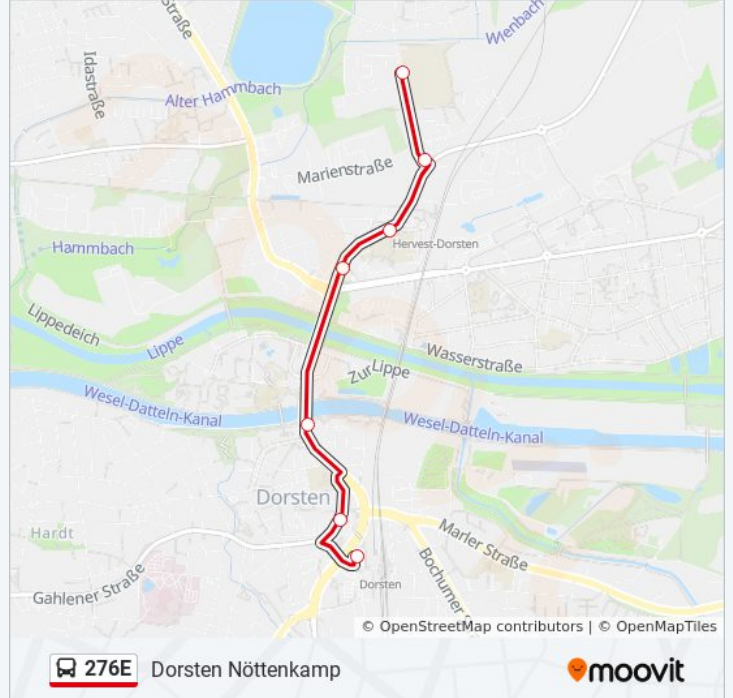

### Buslinie 276E Info

**Richtung:** Dorsten Lippetor

**Stationen:** 3

**Fahrtdauer:** 4 Min

**Linien Informationen:**

## Richtung: Dorsten Nöttenkamp

7 Haltestellen

[LINIENPLAN ANZEIGEN](#)

- Dorsten Zob Dorsten
- Dorsten Recklinghäuser Tor
- Dorsten, Lippedor
- Dorsten Gemeindedreieck
- Dorsten Frühförderstelle
- Dorsten Marienstr.
- Dorsten Nöttenkamp

## Buslinie 276E Info

**Richtung:** Dorsten Nöttenkamp

**Stationen:** 7

**Fahrtdauer:** 8 Min

**Linien Informationen:**

## Richtung: Dorsten Rhade Ort

11 Haltestellen

[LINIENPLAN ANZEIGEN](#)

Dorsten Lilienstr.  
 Deuten, Eichenweg  
 Dorsten Birkenallee  
 Dorsten Deuten Bf  
 Deuten, Waldstraße  
 Dorsten Bakeler Weg  
 Dorsten Rüterweg  
 Dorsten Rhade Bf  
 Dorsten Dillenweg  
 Dorsten Rhade Sportplatz  
 Dorsten Rhade Ort