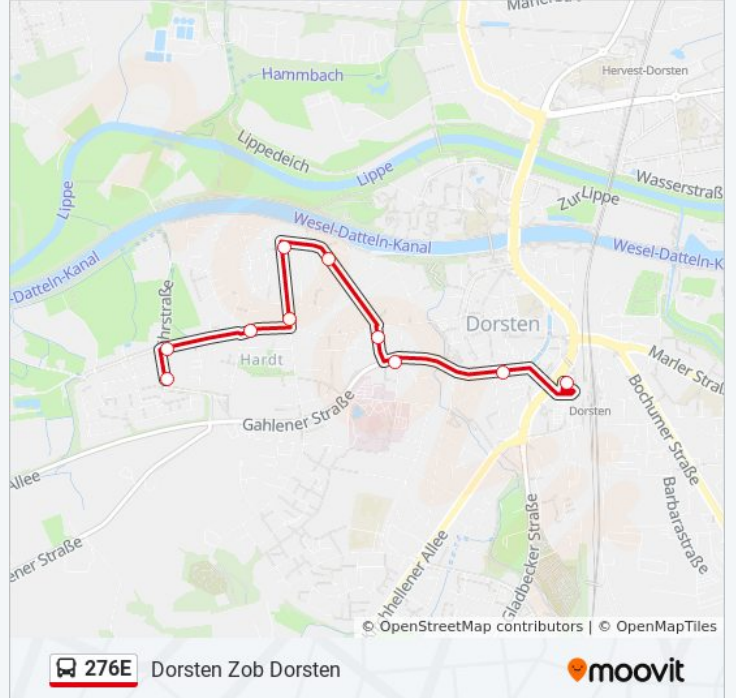

### Richtung: Dorsten Zob Dorsten

10 Haltestellen

[LINIENPLAN ANZEIGEN](#)

- Dorsten Gahlener Str.
- Dorsten Fährstr.
- Dorsten Dörnekampstr.
- Dorsten St.-Nikolaus-Kirche
- Dorsten Storchsbaumstr.
- Dorsten Emmerichsweg
- Dorsten Hafenstr.
- Dorsten Iltisweg
- Dorsten Essener Tor
- Dorsten Zob Dorsten

### Buslinie 276E Fahrpläne

Abfahrzeiten in Richtung Dorsten Zob Dorsten

Montag	07:04 - 07:05
Dienstag	07:04 - 07:05
Mittwoch	07:04 - 07:05
Donnerstag	07:04 - 07:05
Freitag	Kein Betrieb
Samstag	Kein Betrieb
Sonntag	Kein Betrieb

### Buslinie 276E Info

**Richtung:** Dorsten Zob Dorsten

**Stationen:** 10

**Fahrdauer:** 12 Min

**Linien Informationen:**

## Richtung: Dorsten Zob Dorsten

11 Haltestellen

[LINIENPLAN ANZEIGEN](#)

- Dorsten Lilienstr.
- Dorsten Asternstr.
- Dorsten Möllenweg
- Dorsten Nöttenkamp
- Dorsten Marienstr.
- Dorsten Frühförderstelle
- Dorsten Gemeindedreieck
- Dorsten, Gymnasium Petrinum
- Dorsten Lippetor
- Dorsten Recklinghäuser Tor
- Dorsten Zob Dorsten