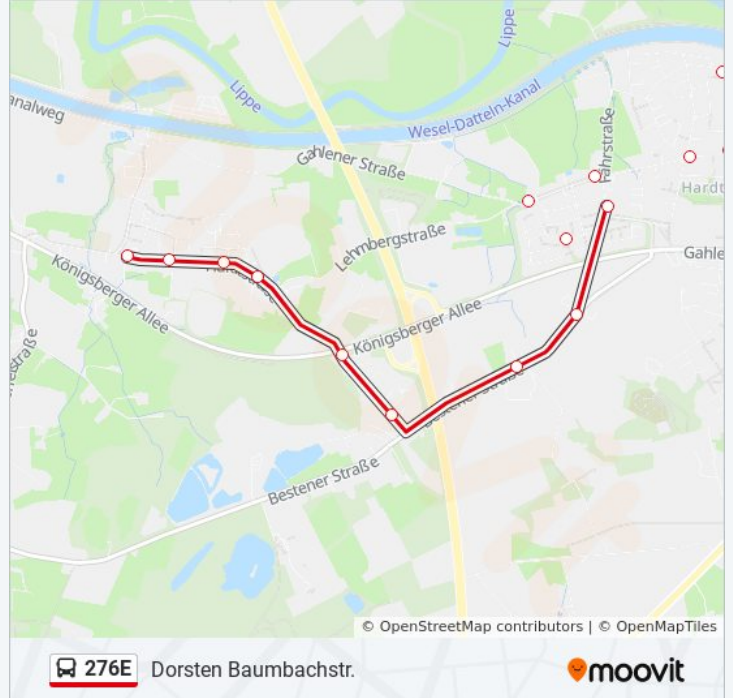

 276E

Dorsten Baumbachstr.

[Hol Dir Die App](#)

Die Buslinie 276E (Dorsten Baumbachstr.) hat 12 Routen

(1) Dorsten Baumbachstr.: 13:42 - 14:52(2) Dorsten Gahlener Str.: 07:01 - 13:19(3) Dorsten Gahlener Str.: 06:57(4) Dorsten Gemeindedreieck: 07:31(5) Dorsten Hafenstr.: 07:19(6) Dorsten Lilienstr.: 06:56(7) Dorsten Lilienstr.: 12:17 - 14:45(8) Dorsten Lippedor: 07:19(9) Dorsten Nöttenkamp: 07:51(10) Dorsten Rhade Ort: 12:33 - 13:24(11) Dorsten Zob Dorsten: 07:04 - 07:05(12) Dorsten Zob Dorsten: 07:12

Verwende Moovit, um die nächste Station der Buslinie 276E zu finden und um zu erfahren wann die nächste Buslinie 276E kommt.

**Richtung: Dorsten Baumbachstr.**

17 Haltestellen

[LINIENPLAN ANZEIGEN](#)

Dorsten Hafenstr.  
Dorsten Emmerichsweg  
Dorsten Storchsbaumstr.  
Dorsten St.-Nikolaus-Kirche  
Dorsten Dörnekampstr.  
Dorsten Fährstr.  
Dorsten Teichstr.  
Dorsten Raiffeisenstr.  
Dorsten Gahlener Str.  
Dorsten Bestener Straße Nr 65  
Dorsten Bestener Str.  
Dorsten am Hang  
Dorsten Eichenrodt  
Dorsten Lehmbergstr.  
Dorsten Maria-Lenzen-Ring  
Dorsten Rehbaum  
Dorsten Baumbachstr.

**Buslinie 276E Info****Richtung:** Dorsten Baumbachstr.**Stationen:** 17**Fahrdauer:** 7 Min**Linien Informationen:**

### Richtung: Dorsten Gahlener Str.

12 Haltestellen

[LINIENPLAN ANZEIGEN](#)

Dorsten Zob Dorsten

Dorsten Essener Tor

Dorsten Iltisweg

Dorsten Hafenstr.

Dorsten Emmerichsweg