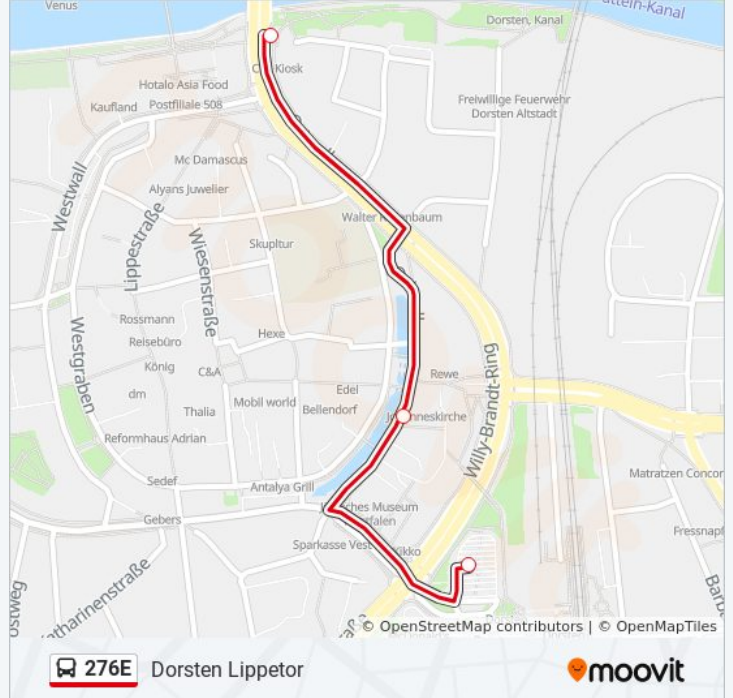

### Richtung: Dorsten Lippetor

3 Haltestellen

[LINIENPLAN ANZEIGEN](#)

Dorsten Zob Dorsten

Dorsten Recklinghäuser Tor

Dorsten, Lippetor

### Buslinie 276E Info

**Richtung:** Dorsten Lippetor

**Stationen:** 3

**Fahrtdauer:** 4 Min

**Linien Informationen:**

## Richtung: Dorsten Nöttenkamp

7 Haltestellen

[LINIENPLAN ANZEIGEN](#)

- Dorsten Zob Dorsten
- Dorsten Recklinghäuser Tor
- Dorsten, Lippedor
- Dorsten Gemeindedreieck
- Dorsten Frühförderstelle
- Dorsten Marienstr.
- Dorsten Nöttenkamp