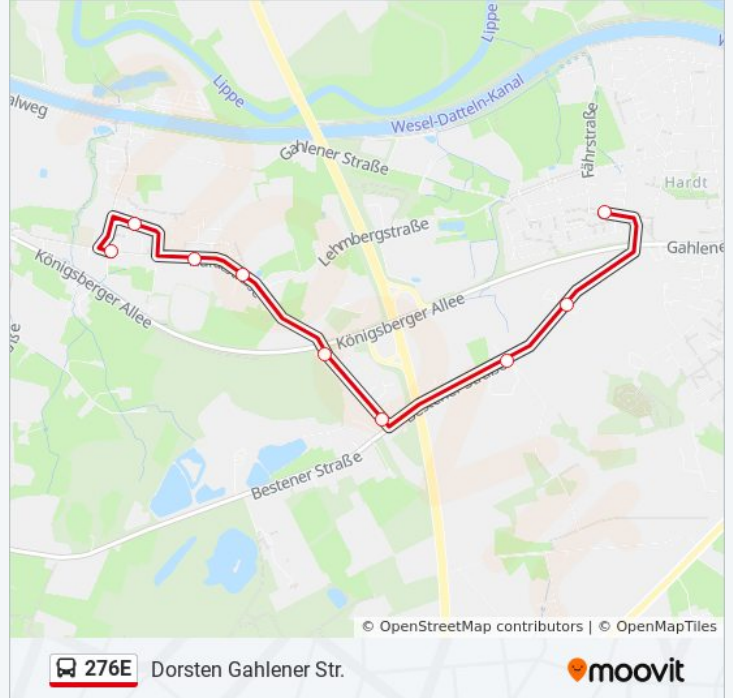

### Richtung: Dorsten Gahlener Str.

9 Haltestellen

[LINIENPLAN ANZEIGEN](#)

Dorsten Baumbachstr.

Dorsten am Rehbaum

Dorsten Maria-Lenzen-Ring

Dorsten Lehmbergstr.

Dorsten Eichenrodt

Dorsten am Hang

Dorsten Bestener Str.

Dorsten Bestener Straße Nr 65

Dorsten Gahlener Str.

### Buslinie 276E Info

**Richtung:** Dorsten Gahlener Str.

**Stationen:** 9

**Fahrdauer:** 8 Min

**Linien Informationen:**

### Richtung: Dorsten Gemeindedreieck

4 Haltestellen

[LINIENPLAN ANZEIGEN](#)

Dorsten Zob Dorsten

Dorsten Recklinghäuser Tor

Dorsten, Lippedor

Dorsten Gemeindedreieck