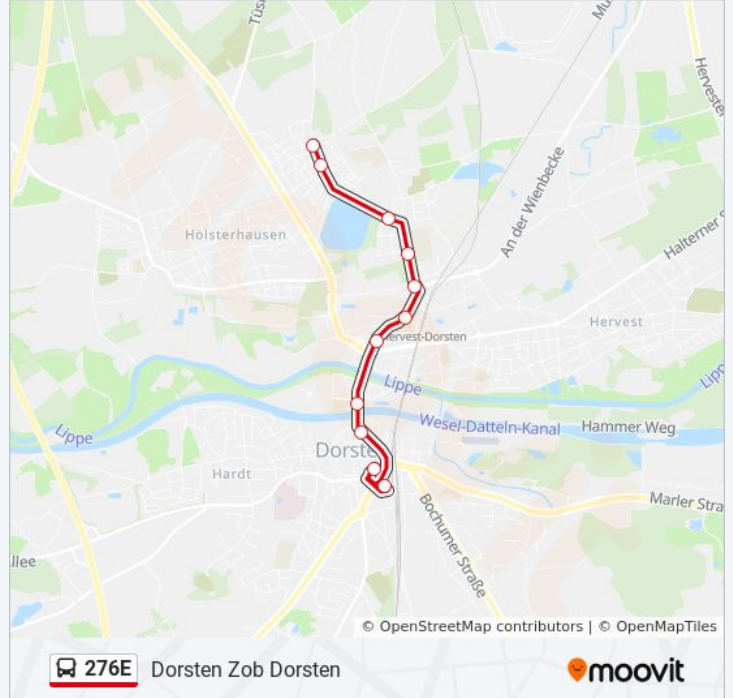

### Buslinie 276E Info

**Richtung:** Dorsten Zob Dorsten

**Stationen:** 10

**Fahrdauer:** 12 Min

**Linien Informationen:**

## Richtung: Dorsten Zob Dorsten

11 Haltestellen

[LINIENPLAN ANZEIGEN](#)

- Dorsten Lilienstr.
- Dorsten Asternstr.
- Dorsten Möllenweg
- Dorsten Nöttenkamp
- Dorsten Marienstr.
- Dorsten Frühförderstelle
- Dorsten Gemeindedreieck
- Dorsten, Gymnasium Petrinum
- Dorsten Lippetor
- Dorsten Recklinghäuser Tor
- Dorsten Zob Dorsten

## Buslinie 276E Fahrpläne

Abfahrzeiten in Richtung Dorsten Zob Dorsten

Montag	07:12
Dienstag	07:12
Mittwoch	07:12
Donnerstag	07:12
Freitag	Kein Betrieb
Samstag	Kein Betrieb
Sonntag	Kein Betrieb

## Buslinie 276E Info

**Richtung:** Dorsten Zob Dorsten

**Stationen:** 11

**Fahrdauer:** 13 Min

**Linien Informationen:**

Buslinie 276E Offline Fahrpläne und Netzkarten stehen auf moovitapp.com zur Verfügung. Verwende den [Moovit App](#), um Live Bus Abfahrten, Zugfahrpläne oder U-Bahn Fahrplanzeiten zu sehen, sowie Schritt für Schritt Wegangaben für alle öffentlichen Verkehrsmittel in NRW (Nordrhein-Westfalen) zu erhalten.