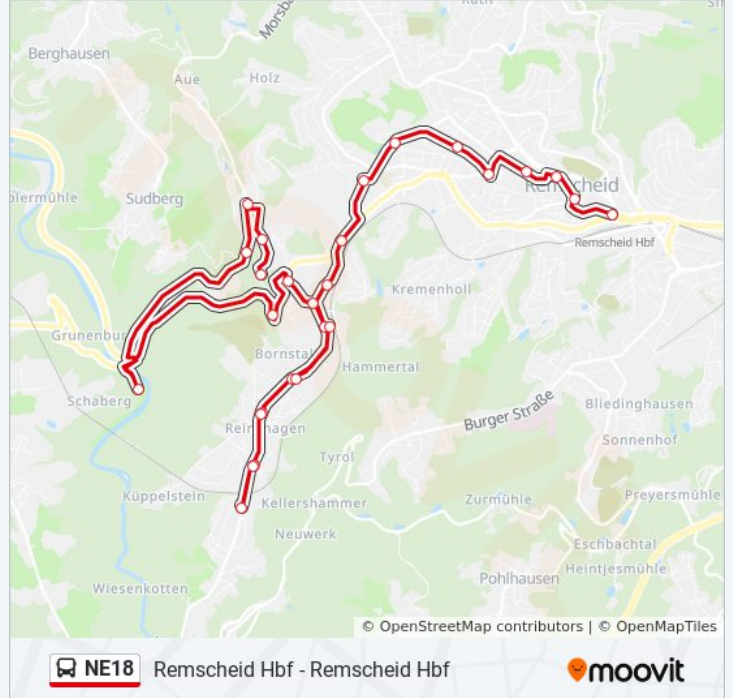

Remscheid Kolpingstraße

Remscheid Hammerstraße

Remscheid Alte Wendung

Solingen Müngsten Brückenpark

Remscheid Bärenkuhle

Remscheid Morsbach Schleife

Remscheid Morsbach Schule

Remscheid Morsbacher Straße

Buslinie NE18 Fahrpläne

Abfahrzeiten in Richtung Remscheid Morsbacher Straße

Montag	Kein Betrieb
Dienstag	Kein Betrieb
Mittwoch	Kein Betrieb
Donnerstag	02:38
Freitag	Kein Betrieb
Samstag	Kein Betrieb
Sonntag	00:38

Buslinie NE18 Info

Richtung: Remscheid Morsbacher Straße

Stationen: 13

Fahrdauer: 14 Min

Linien Informationen:

Richtung: Remscheid Reinshagen Schleife

15 Haltestellen

[LINIENPLAN ANZEIGEN](#)