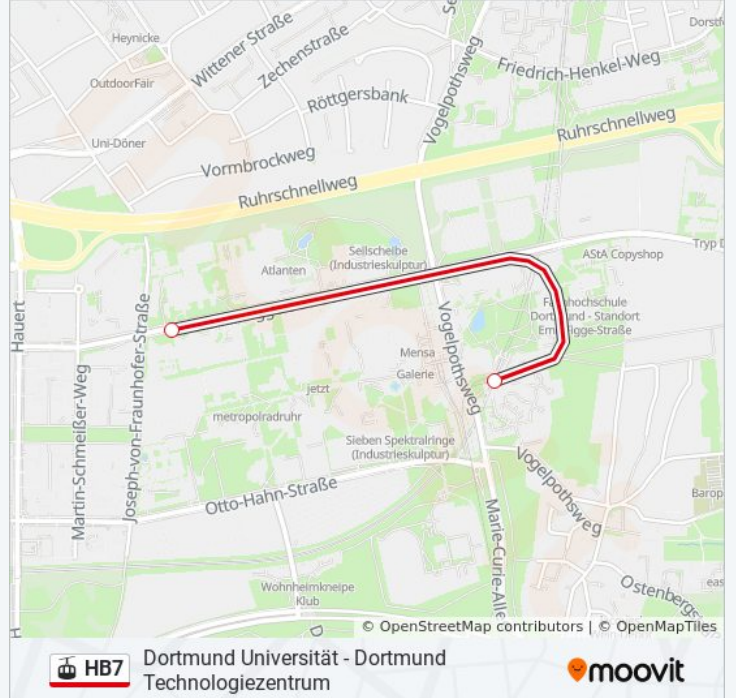

Dortmund Universität - Dortmund Technologiezentrum

[Hol Dir Die App](#)

Die Gondel / schwebebahnlinie HB7 (Dortmund Universität - Dortmund Technologiezentrum) hat 2 Routen

(1) Dortmund Technologiezentrum: 19:36 - 21:06(2) Dortmund Universität: 19:22 - 20:52

Verwende Moovit, um die nächste Station der Gondel / schwebebahnlinie HB7 zu finden und um zu erfahren wann die nächste Gondel / schwebebahnlinie HB7 kommt.

Richtung: Dortmund Technologiezentrum

2 Haltestellen

[LINIENPLAN ANZEIGEN](#)

Dortmund Universität

Dortmund Technologiezentrum

Gondel / schwebebahnlinie HB7 FahrpläneAbfahrzeiten in Richtung Dortmund
Technologiezentrum

Montag	19:36 - 21:06
Dienstag	19:36 - 21:06
Mittwoch	19:36 - 21:06
Donnerstag	19:36 - 21:06
Freitag	19:36 - 21:06
Samstag	Kein Betrieb
Sonntag	Kein Betrieb

Gondel / schwebebahnlinie HB7 Info**Richtung:** Dortmund Technologiezentrum**Stationen:** 2**Fahrdauer:** 3 Min**Linien Informationen:**

Richtung: Dortmund Universität

2 Haltestellen

[LINIENPLAN ANZEIGEN](#)