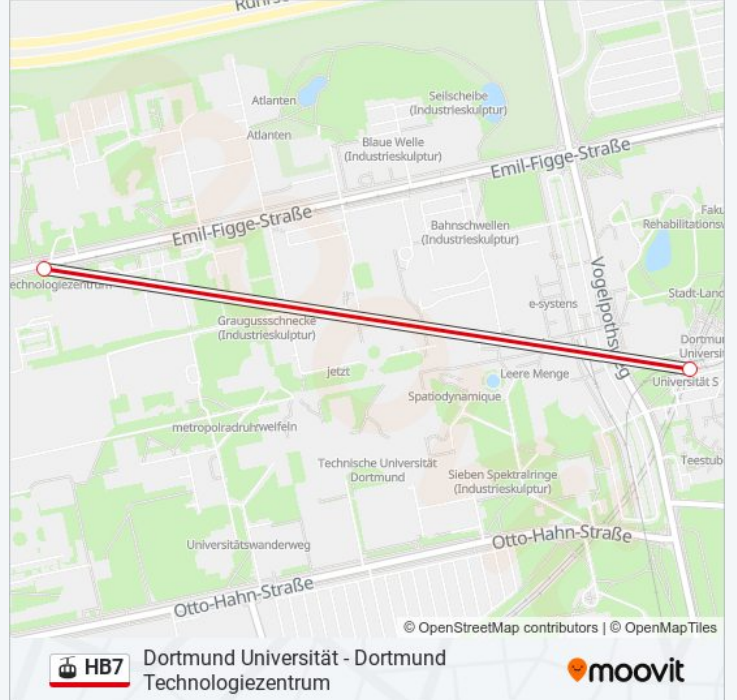

Dortmund Universität - Dortmund Technologiezentrum

[Hol Dir Die App](#)

Die Gondel / schwebebahnlinie HB7 (Dortmund Universität - Dortmund Technologiezentrum) hat 2 Routen

(1) Dortmund Technologiezentrum: 19:36 - 21:06(2) Dortmund Universität: 19:22 - 20:52

Gondel / schwebebahnlinie HB7 Info**Richtung:** Dortmund Technologiezentrum**Stationen:** 2**Fahrdauer:** 3 Min**Linien Informationen:**

Richtung: Dortmund Universität

2 Haltestellen

[LINIENPLAN ANZEIGEN](#)

Dortmund Technologiezentrum

Dortmund Universität

Gondel / schwebebahnlinie HB7 Fahrpläne

Abfahrzeiten in Richtung Dortmund Universität

Montag	19:22 - 20:52
Dienstag	19:22 - 20:52
Mittwoch	19:22 - 20:52
Donnerstag	19:22 - 20:52
Freitag	19:22 - 20:52
Samstag	Kein Betrieb
Sonntag	Kein Betrieb

Gondel / schwebebahnlinie HB7 Info

Richtung: Dortmund Universität

Stationen: 2

Fahrtdauer: 3 Min

Linien Informationen:

Gondel / schwebebahnlinie HB7 Offline Fahrpläne und Netzkarten stehen auf moovitapp.com zur Verfügung. Verwende den Moovit App, um Live Bus Abfahrten, Zugfahrpläne oder U-Bahn Fahrplanzeiten zu sehen, sowie Schritt für Schritt Wegangaben für alle öffentlichen Verkehrsmittel in NRW (Nordrhein-Westfalen) zu erhalten.