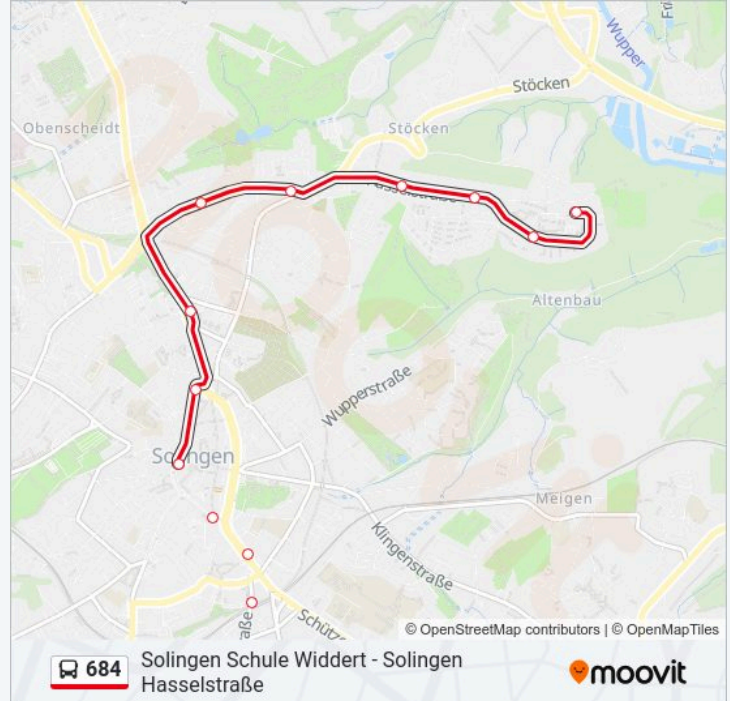

Buslinie 684 Info

Richtung: Solingen Hasselstraße

Stationen: 22

Fahrtdauer: 29 Min

Linien Informationen:

Solingen Margaretenstraße

Solingen Erbenhäuschen

Solingen Rolandstraße

Solingen Hasselstraße

Richtung: Solingen Rathaus

16 Haltestellen

[LINIENPLAN ANZEIGEN](#)

Solingen Schule Widdert

Solingen Lacher Straße

Solingen Höfchen

Solingen Börsenstraße

Solingen Vockert

Solingen Eichenstraße

Solingen Wittenberg

Solingen Brühl

Solingen Gasstraße

Solingen Irlen

Solingen Bahnhof Mitte

Solingen Werwolf

Buslinie 684 Info

Richtung: Solingen Schule Widdert

Stationen: 22

Fahrtdauer: 28 Min

Linien Informationen:

Solingen Börsenstraße

Solingen Höfchen

Solingen Lacher Straße