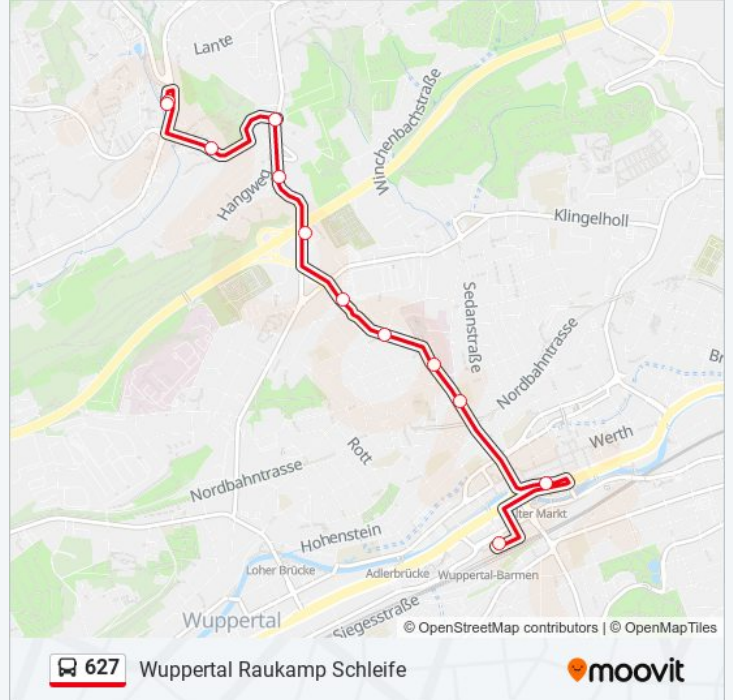

Wuppertal Barmen Bf

Richtung: Wuppertal Raukamp Schleife

11 Haltestellen

[LINIENPLAN ANZEIGEN](#)

Wuppertal Barmen Bf

Wuppertal Alter Markt

Wuppertal Landwehrplatz

W-Kli.St.Antonius,Carnaper Str

Wuppertal Carnaper Platz/Wsw

Wuppertal Bromberger Str./Wsw

Wuppertal Hatzfelder Str./Bab

Wuppertal Buchenring

Wuppertal am Pannesbusch

Wuppertal am Cleefchen

Wuppertal Raukamp Schleife

Buslinie 627 Fahrpläne

Abfahrzeiten in Richtung Wuppertal Raukamp Schleife

Montag	22:45 - 23:15
Dienstag	22:45 - 23:15
Mittwoch	22:45 - 23:15
Donnerstag	22:45 - 23:15
Freitag	22:45 - 23:15
Samstag	19:45 - 23:45
Sonntag	00:15 - 21:45

Buslinie 627 Info

Richtung: Wuppertal Raukamp Schleife

Stationen: 11

Fahrtdauer: 14 Min

Linien Informationen:

Buslinie 627 Offline Fahrpläne und Netzkarten stehen auf moovitapp.com zur Verfügung. Verwende den Moovit App, um Live Bus Abfahrten, Zugfahrpläne oder U-Bahn Fahrplanzeiten zu sehen, sowie Schritt für Schritt Wegangaben für alle öffentlichen Verkehrsmittel in NRW (nordrhein-Westfalen) zu erhalten.