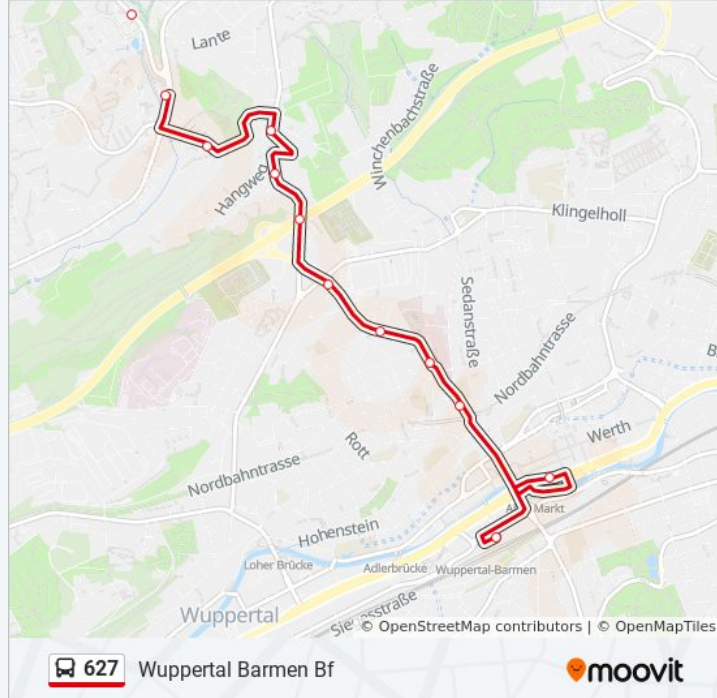

Buslinie 627 Info

Richtung: Wuppertal Barmen Bf

Stationen: 30

Fahrdauer: 46 Min

Linien Informationen:

Wuppertal G.-Heinemann-Straße

Wuppertal Raukamp Schleife

Wuppertal am Cleefchen

Wuppertal am Pannesbusch

Wuppertal Buchenring

Wuppertal Hatzfelder Str./Bab

Wuppertal Bromberger Str./Wsw

Wuppertal Carnaper Platz/Wsw

W-Kli.St.Antonius,Carnaper Str

Wuppertal Landwehrplatz

Wuppertal Alter Markt

Wuppertal Barmen Bf

Richtung: Wuppertal Raukamp Schleife

11 Haltestellen

[LINIENPLAN ANZEIGEN](#)

Wuppertal Barmen Bf

Wuppertal Alter Markt

Wuppertal Landwehrplatz

W-Kli.St.Antonius,Carnaper Str

Abfahrzeiten in Richtung Wuppertal Raukamp Schleife

Montag	22:45 - 23:15
Dienstag	22:45 - 23:15
Mittwoch	22:45 - 23:15
Donnerstag	22:45 - 23:15
Freitag	22:45 - 23:15
Samstag	19:45 - 23:45
Sonntag	00:15 - 21:45