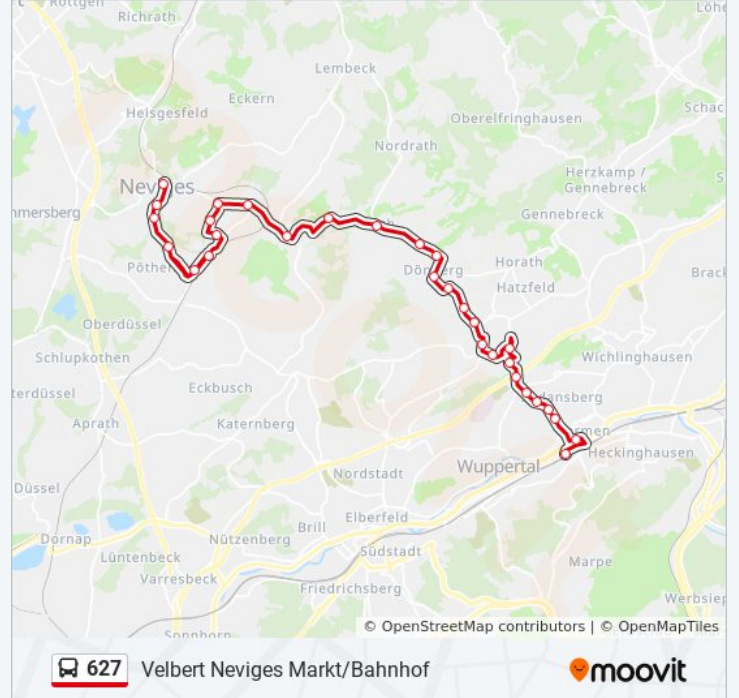

Buslinie 627 Info

Richtung: Velbert Neviges Markt/Bahnhof

Stationen: 30

Fahrtdauer: 45 Min

Linien Informationen:

Velbert Höfeldstraße

Velbert Schillerstraße

Velbert Hohenbruchstraße

Velbert Rosenhügel Bahnhof

Velbert Lilienstraße

Velbert Lohmühle

Velbert Panoramabad/Hardenberg

Velbert Lohbachstraße

Velbert Neviges Markt

Richtung: Wuppertal Barmen Bf

30 Haltestellen

[LINIENPLAN ANZEIGEN](#)

Velbert Neviges Markt

Velbert Lohbachstraße

Velbert Panoramabad/Hardenberg

Velbert Lohmühle

Velbert Lilienstraße

Velbert Rosenhügel Bahnhof

Velbert Hohenbruchstraße

Abfahrzeiten in Richtung Wuppertal Raukamp Schleife

Montag	22:45 - 23:15
Dienstag	22:45 - 23:15
Mittwoch	22:45 - 23:15
Donnerstag	22:45 - 23:15
Freitag	22:45 - 23:15
Samstag	19:45 - 23:45
Sonntag	00:15 - 21:45