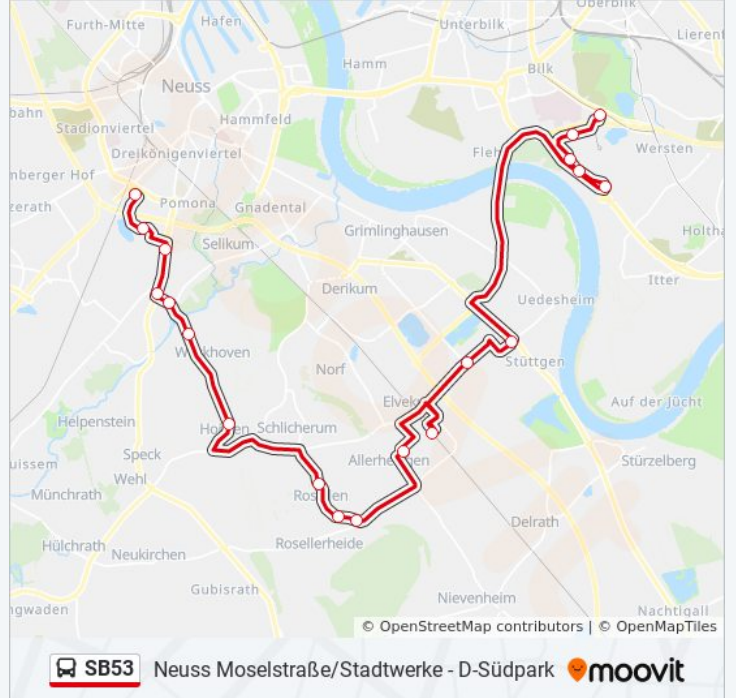

Richtung: D-Südpark

19 Haltestellen

[LINIENPLAN ANZEIGEN](#)

Neuss Moselstraße/Stadtwerke

Neuss, Eissporthalle

Neuss Südpark

Neuss Schlagbaum

Neuss Aurinstr.

Fahrtdauer: 47 Min

Linien Informationen:

Richtung: Neuss Moselstraße/Stadtwerke

19 Haltestellen

[LINIENPLAN ANZEIGEN](#)

- D-Südpark
- D-Universität Mensa
- D-Universität Mitte
- D-Universität Süd
- D-Universität Südost
- Neuss Stüttgen
- Neuss am Fuchsberg
- Allerheiligen
- Neuss am Alten Bach
- Neuss Ueckerather Str.
- Neuss Im Rethkamp
- Neuss Brunnenstr.
- Neuss Hoisten Schleife
- Neuss Lindenplatz
- Neuss Aurinstr.
- Neuss Schlagbaum
- Neuss Südpark
- Neuss, Eissporthalle

Buslinie SB53 Fahrpläne

Abfahrzeiten in Richtung Neuss
Moselstraße/stadtwerke

Montag	06:04 - 19:04
Dienstag	06:04 - 19:04
Mittwoch	06:04 - 19:04
Donnerstag	06:04 - 19:04
Freitag	06:04 - 19:04
Samstag	Kein Betrieb
Sonntag	Kein Betrieb

Buslinie SB53 Info

Richtung: Neuss Moselstraße/Stadtwerke

Stationen: 19

Fahrdauer: 46 Min

Linien Informationen:

Buslinie SB53 Offline Fahrpläne und Netzkarten stehen auf moovitapp.com zur Verfügung. Verwende den [Moovit App](#), um Live Bus Abfahrten, Zugfahrpläne oder U-Bahn Fahrplanzeiten zu sehen, sowie Schritt für Schritt Wegangaben für alle öffentlichen Verkehrsmittel in NRW (Nordrhein-Westfalen) zu erhalten.