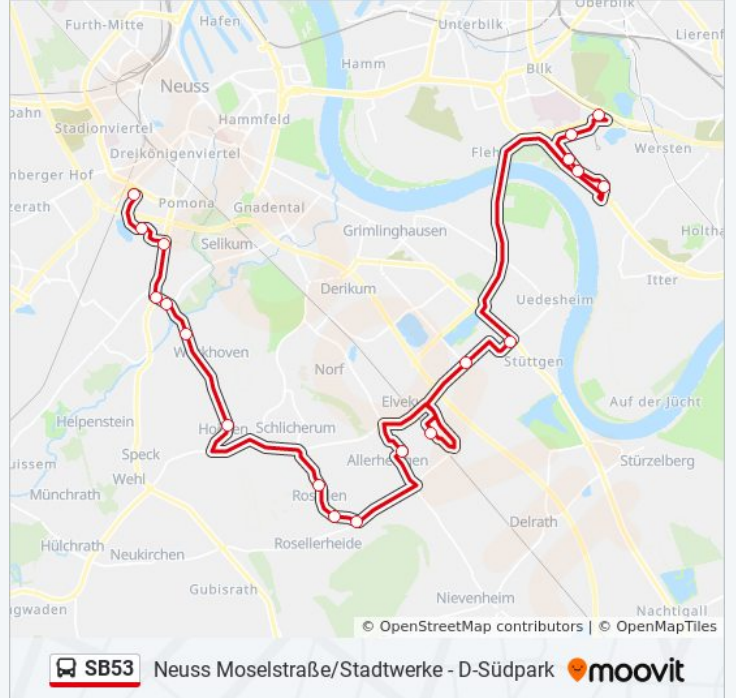

Richtung: D-Südpark

19 Haltestellen

[LINIENPLAN ANZEIGEN](#)

Neuss Moselstraße/Stadtwerke

Neuss, Eissporthalle

Neuss Südpark

Neuss Schlagbaum

Neuss Aurinstr.

Neuss Lindenplatz

Neuss Hoisten Schleife

Neuss Brunnenstr.

Neuss Im Rethkamp

Neuss Ueckerather Str.

Neuss am Alten Bach

Allerheiligen

Neuss am Fuchsberg

Montag	06:00 - 19:00
Dienstag	06:00 - 19:00
Mittwoch	06:00 - 19:00
Donnerstag	06:00 - 19:00
Freitag	06:00 - 19:00
Samstag	Kein Betrieb
Sonntag	Kein Betrieb

Buslinie SB53 Info

Richtung: D-Südpark

Stationen: 19

Fahrtdauer: 47 Min

Linien Informationen:

Richtung: Neuss Moselstraße/Stadtwerke

19 Haltestellen

[LINIENPLAN ANZEIGEN](#)

- D-Südpark
- D-Universität Mensa
- D-Universität Mitte
- D-Universität Süd
- D-Universität Südost
- Neuss Stüttgen
- Neuss am Fuchsberg
- Allerheiligen
- Neuss am Alten Bach
- Neuss Ueckerather Str.
- Neuss Im Rethkamp
- Neuss Brunnenstr.
- Neuss Hoisten Schleife
- Neuss Lindenplatz
- Neuss Aurinstr.
- Neuss Schlagbaum
- Neuss Südpark
- Neuss, Eissporthalle