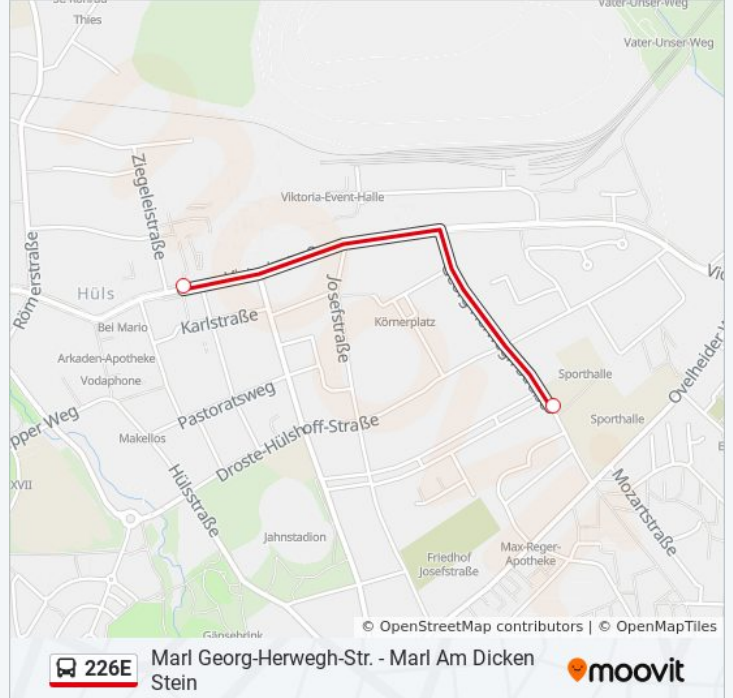

### Buslinie 226E Info

**Richtung:** Marl Mitte

**Stationen:** 15

**Fahrdauer:** 17 Min

**Linien Informationen:**

**Richtung: Marl Rathenastr.**

2 Haltestellen

[LINIENPLAN ANZEIGEN](#)

Marl Georg-Herwegh-Str.

Marl Rathenastr.

### Buslinie 226E Info

**Richtung:** Marl Rathenastr.

**Stationen:** 2

**Fahrtdauer:** 4 Min

**Linien Informationen:**

### Richtung: Marl am Dicken Stein

4 Haltestellen

[LINIENPLAN ANZEIGEN](#)

Marl Georg-Herwegh-Str.

Marl Rathenaustr.

Marl Römerstr.

Marl am Dicken Stein