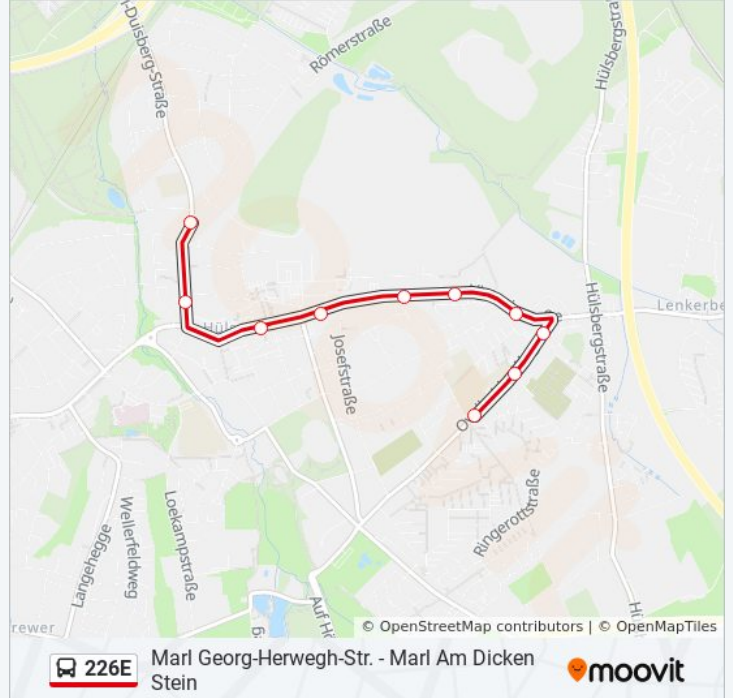

 226E

Marl Georg-Herwegh-Str. - Marl Am Dicken Stein

Hol Dir Die App

Die Buslinie 226E (Marl Georg-Herwegh-Str. - Marl Am Dicken Stein) hat 4 Routen

(1) Marl Georg-Herwegh-Str.: 07:33 - 07:36(2) Marl Mitte: 07:11(3) Marl Rathenaustr.: 15:30(4) Marl Am Dicken Stein: 15:30 - 16:15

Verwende Moovit, um die nächste Station der Buslinie 226E zu finden und um zu erfahren wann die nächste Buslinie 226E kommt.

**Richtung: Marl Georg-Herwegh-Str.**

10 Haltestellen

[LINIENPLAN ANZEIGEN](#)

Marl am Dicken Stein  
Marl Römerstr.  
Marl Rathenaustr.  
Marl Otto-Hue-Str.  
Marl Alter Förderturm 1/2  
Marl Gerhard-Jüttner-Weg  
Marl Victoriastr. Nr. 170  
Marl Schubertstr.  
Marl Ev. Friedhof  
Marl Georg-Herwegh-Str.

**Buslinie 226E Info****Richtung:** Marl Georg-Herwegh-Str.**Stationen:** 10**Fahrtdauer:** 6 Min**Linien Informationen:**