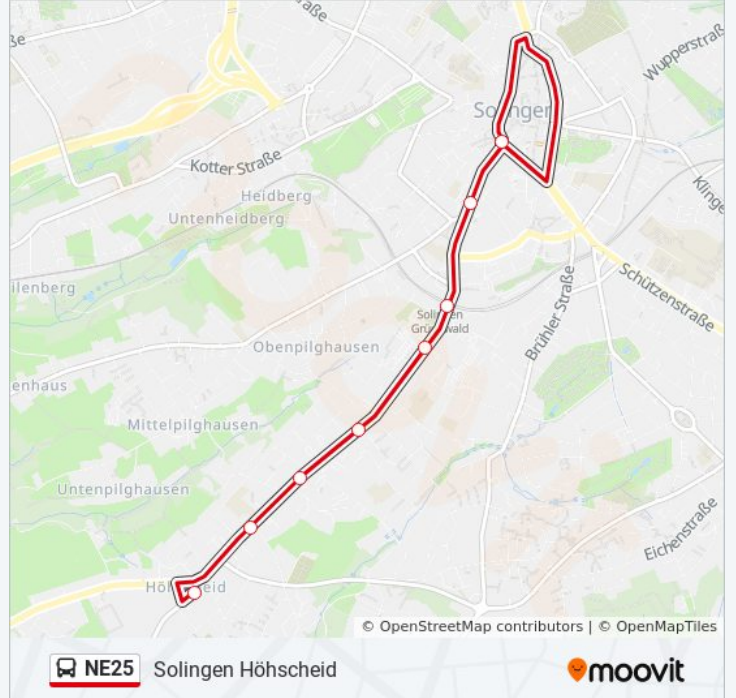

Buslinie NE25 Info

Richtung: Solingen Gr.-Wilh.-Pl.

Stationen: 23

Fahrtdauer: 18 Min

Linien Informationen:

Solingen Neu-Löhdorf

Solingen Riefnacken

Solingen Virchowstraße

Solingen Hbf

Richtung: Solingen Höhscheid

8 Haltestellen

[LINIENPLAN ANZEIGEN](#)

Solingen Gr.-Wilh.-Pl.

Solingen Birkerstraße

Solingen Grünwald

Solingen Technologiezentrum

Solingen Weeger Hof

Solingen Erfer Straße

Solingen Lindenhof

Solingen Höhscheid

Buslinie NE25 Fahrpläne

Abfahrzeiten in Richtung Solingen Höhscheid

Montag	Kein Betrieb
Dienstag	Kein Betrieb
Mittwoch	Kein Betrieb
Donnerstag	Kein Betrieb
Freitag	Kein Betrieb
Samstag	00:06
Sonntag	01:06 - 02:06

Buslinie NE25 Info

Richtung: Solingen Höhscheid

Stationen: 8

Fahrtdauer: 7 Min

Linien Informationen:

Buslinie NE25 Offline Fahrpläne und Netzkarten stehen auf moovitapp.com zur Verfügung. Verwende den [Moovit App](#), um Live Bus Abfahrten, Zugfahrpläne oder U-Bahn Fahrplanzeiten zu sehen, sowie Schritt für Schritt Wegangaben für alle öffentlichen Verkehrsmittel in NRW (Nordrhein-Westfalen) zu erhalten.