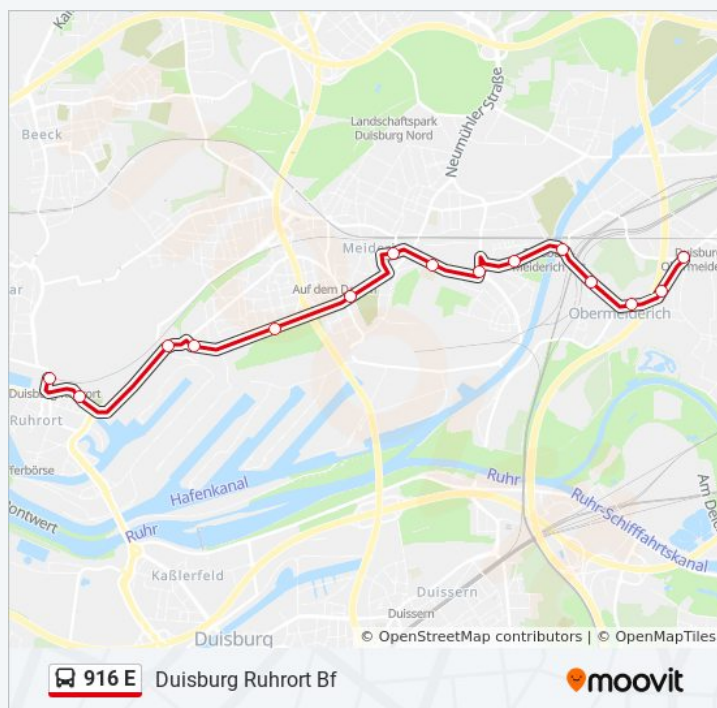

 916 E

Duisburg Centrum Westende

[Hol Dir Die App](#)

Die Buslinie 916 E (Duisburg Centrum Westende) hat 3 Routen

(1) Duisburg Centrum Westende: 07:21(2) Duisburg Godesberger Str.: 13:30(3) Duisburg Ruhrort Bf: 07:05

Buslinie 916 E Info

Richtung: Duisburg Godesberger Str.

Stationen: 22

Fahrdauer: 30 Min

Linien Informationen:

 [Buslinie 916 E Karte](#)

- Duisburg Neuenahrer Str.
- Duisburg Schwalbenplatz
- Duisburg Bunker
- Duisburg Godesberger Str.

Richtung: Duisburg Ruhrort Bf

15 Haltestellen

[LINIENPLAN ANZEIGEN](#)

- Oberhauser Str.
- Duisburg Biggestr.
- Duisburg Dümpten Bf
- Duisburg Wildmundstr.
- Duisburg Meiderich Ost Bf
- Duisburg Welschenhof
- Duisburg Ratingsee
- Duisburg Centrum Westende
- Duisburg Meiderich Bf
- Duisburg Kaiser-Wilh.-Krankh.
- Duisburg Meiderich Stadtpark
- Duisburg Salmstr.
- Duisburg Freihafen
- Duisburg Ruhrort Verteilerkr.
- Duisburg Ruhrort Bf

Buslinie 916 E Info

Richtung: Duisburg Ruhrort Bf

Stationen: 15

Fahrtdauer: 23 Min

Linien Informationen:

Schritt Wegangaben für alle öffentlichen Verkehrsmittel in NRW (Nordrhein-Westfalen) zu erhalten.

[Über Moovit](#) · [MaaS Lösungen](#) · [Unterstützte Länder](#) · [Mooviter Community](#)