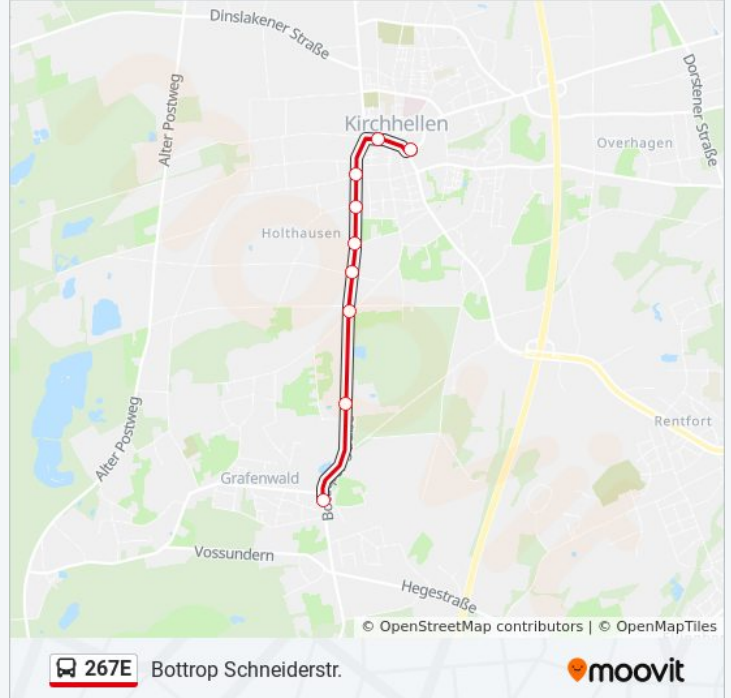

Richtung: Bottrop Schneiderstr.

12 Haltestellen

[LINIENPLAN ANZEIGEN](#)

- Bot Zob Berliner Platz
- Bottrop am Trapez
- Bottrop Hochschule
- Bottrop Im Stadtgarten
- Bottrop Schubertstr.
- Bottrop Nordfriedhof
- Bottrop Herzogstr.
- Bottrop Stenkhoffstr.
- Bottrop Rolandstr.
- Bottrop Forsthaus Specht
- Bottrop Hege-/Bottroper Str.
- Bottrop Schneiderstr.

Buslinie 267E Fahrpläne

Abfahrzeiten in Richtung Bottrop Schneiderstr.

Montag	07:26
Dienstag	07:26
Mittwoch	07:26
Donnerstag	07:26
Freitag	Kein Betrieb
Samstag	Kein Betrieb
Sonntag	Kein Betrieb

Buslinie 267E Info

Richtung: Bottrop Schneiderstr.

Stationen: 12

Fahrdauer: 17 Min

Linien Informationen: