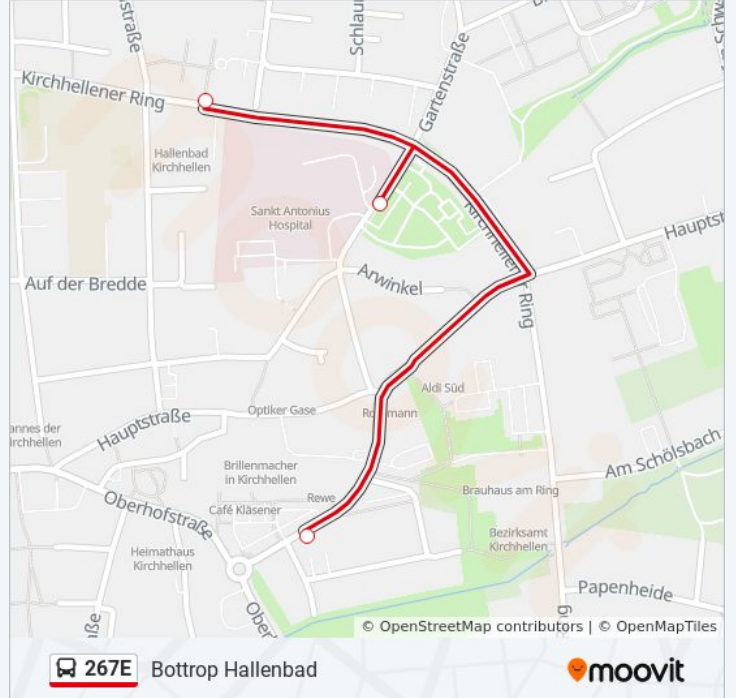

Buslinie 267E Info

Richtung: Bottrop Berliner Berg

Stationen: 7

Fahrtdauer: 9 Min

Linien Informationen:

Richtung: Bottrop Hallenbad

3 Haltestellen

[LINIENPLAN ANZEIGEN](#)

Bot S.-Delitzsch-Str.

Bot St.-Anto.-Hosp./Gartenstr.

Bottrop Hallenbad

Buslinie 267E Fahrpläne

Abfahrzeiten in Richtung Bottrop Hallenbad

Montag	Kein Betrieb
Dienstag	Kein Betrieb
Mittwoch	Kein Betrieb
Donnerstag	13:05
Freitag	Kein Betrieb
Samstag	Kein Betrieb
Sonntag	Kein Betrieb

Buslinie 267E Info

Richtung: Bottrop Hallenbad

Stationen: 3

Fahrtdauer: 4 Min

Linien Informationen:

Richtung: Bottrop Hege-/Bottroper Str.

10 Haltestellen

[LINIENPLAN ANZEIGEN](#)