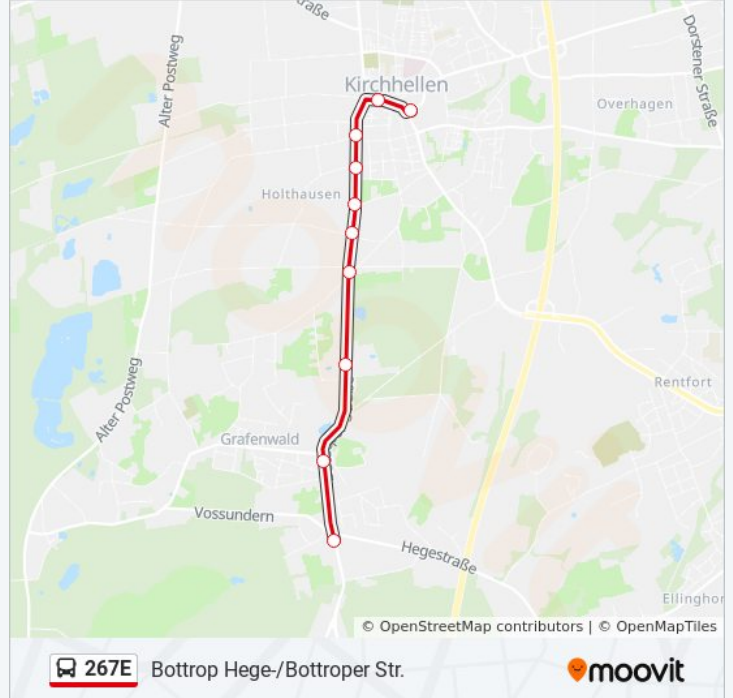

Buslinie 267E Info

Richtung: Bottrop Hallenbad

Stationen: 3

Fahrtdauer: 4 Min

Linien Informationen:

Richtung: Bottrop Hege-/Bottroper Str.

10 Haltestellen

[LINIENPLAN ANZEIGEN](#)

- Bot S.-Delitzsch-Str.
- Bottrop An St.-Johannes
- Bottrop Kaplan-Xanten-Str.
- Bottrop am Pastors Busch
- Bottrop In Der Koppel
- Bottrop Gregorstr.
- Bottrop Brabecker Weg
- Bottrop Glaserhüttenheide
- Bottrop Schneiderstr.
- Bottrop Hege-/Bottroper Str.

Buslinie 267E Fahrpläne

Abfahrzeiten in Richtung Bottrop Hege-/bottroper Str.

Montag	12:30
Dienstag	12:30
Mittwoch	12:30
Donnerstag	12:30
Freitag	Kein Betrieb
Samstag	Kein Betrieb
Sonntag	Kein Betrieb

Buslinie 267E Info

Richtung: Bottrop Hege-/Bottroper Str.

Stationen: 10

Fahrtdauer: 9 Min

Linien Informationen:

Richtung: Bottrop Herzogstr.

14 Haltestellen

[LINIENPLAN ANZEIGEN](#)

Bot S.-Delitzsch-Str.
 Bottrop An St.-Johannes
 Bottrop Kaplan-Xanten-Str.
 Bottrop am Pastors Busch
 Bottrop In Der Koppel
 Bottrop Gregorstr.
 Bottrop Brabecker Weg
 Bottrop Glaserhüttenheide
 Bottrop Schneiderstr.
 Bottrop Hege-/Bottroper Str.
 Bottrop Forsthaus Specht
 Bottrop Rolandstr.
 Bottrop Stenkhoffstr.
 Bottrop Herzogstr.