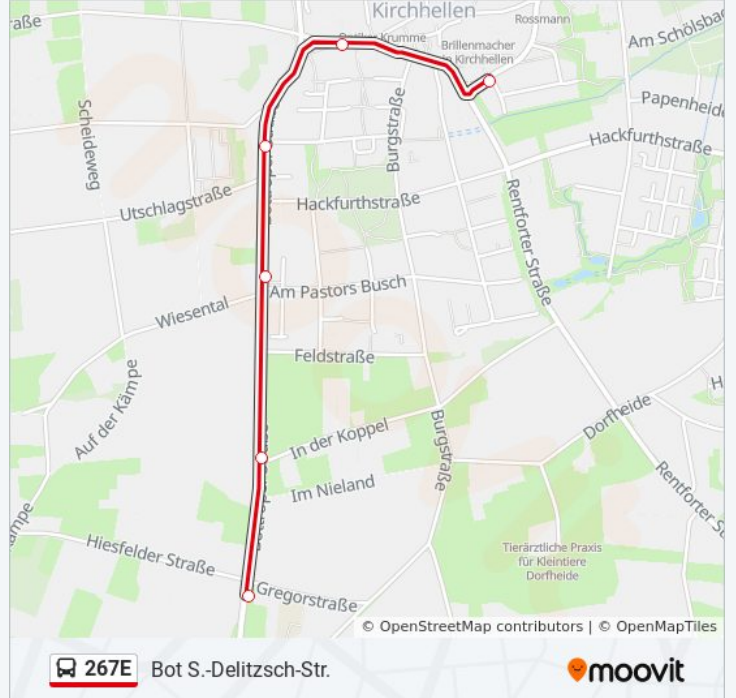

 267E

Bot S.-Delitzsch-Str.

Hol Dir Die App

Die Buslinie 267E (Bot S.-Delitzsch-Str.) hat 16 Routen

(1) Bot S.-delitzsch-Str.: 06:47 - 15:28(2) Bot S.-delitzsch-Str.: 07:20 - 14:37(3) Bot Schneider-/bottroper Str.: 13:29(4) Bot Zob Berliner Platz: 06:50 - 14:57(5) Bottrop Berliner Berg: 14:11(6) Bottrop Hallenbad: 13:05(7) Bottrop Hege-/bottroper Str.: 12:30(8) Bottrop Herzogstr.: 07:39(9) Bottrop Kaplan-Xanten-Str.: 07:49(10) Bottrop Kirchhellener Ring: 07:44(11) Bottrop Nibelungenweg: 07:52(12) Bottrop Schneiderstr.: 13:09(13) Bottrop Schneiderstr.: 07:26(14) Bottrop Vikars Kamp: 13:35(15) Dorsten Zob Dorsten: 06:56 - 13:25

Verwende Moovit, um die nächste Station der Buslinie 267E zu finden und um zu erfahren wann die nächste Buslinie 267E kommt.

Richtung: Bot S.-Delitzsch-Str.

15 Haltestellen

[LINIENPLAN ANZEIGEN](#)

Bottrop Nordfriedhof
Bottrop Herzogstr.
Bottrop Stenkhoffstr.
Bottrop Rolandstr.
Bottrop Forsthaus Specht
Bottrop Hege-/Bottroper Str.
Bottrop Schneiderstr.
Bottrop Glaserhüttenheide
Bottrop Brabecker Weg
Bottrop Gregorstr.
Bottrop In Der Koppel
Bottrop am Pastors Busch
Bottrop Kaplan-Xanten-Str.
Bottrop An St.-Johannes
Bot S.-Delitzsch-Str.

Buslinie 267E Info**Richtung:** Bot S.-Delitzsch-Str.**Stationen:** 15**Fahrdauer:** 12 Min**Linien Informationen:**

Richtung: Bot S.-Delitzsch-Str.

18 Haltestellen

[LINIENPLAN ANZEIGEN](#)

Dorsten Zob Dorsten
 Dorsten Essener Tor
 Dorsten Hülskampsweg
 Dorsten Kolkstr.
 Dorsten Nonnenkamp
 Dorsten St.-Anna-Stift
 Dorsten Schwickingsfeld
 Dorsten Seikenheide
 Bottrop Heideweg
 Bottrop Rotthoffs-Hof
 Bottrop Reckelsberg
 Bottrop Berliner Berg
 Bottrop Gahlener Str
 Bottrop An Der Linde
 Bottrop Weberstr.
 Bottrop Hallenbad
 Bot St.-Anto.-Hosp./Gartenstr.
 Bot S.-Delitzsch-Str.

Buslinie 267E Info

Richtung: Bot S.-Delitzsch-Str.

Stationen: 18

Fahrdauer: 20 Min

Linien Informationen:

Richtung: Bot Schneider-/Bottroper Str.

9 Haltestellen

[LINIENPLAN ANZEIGEN](#)