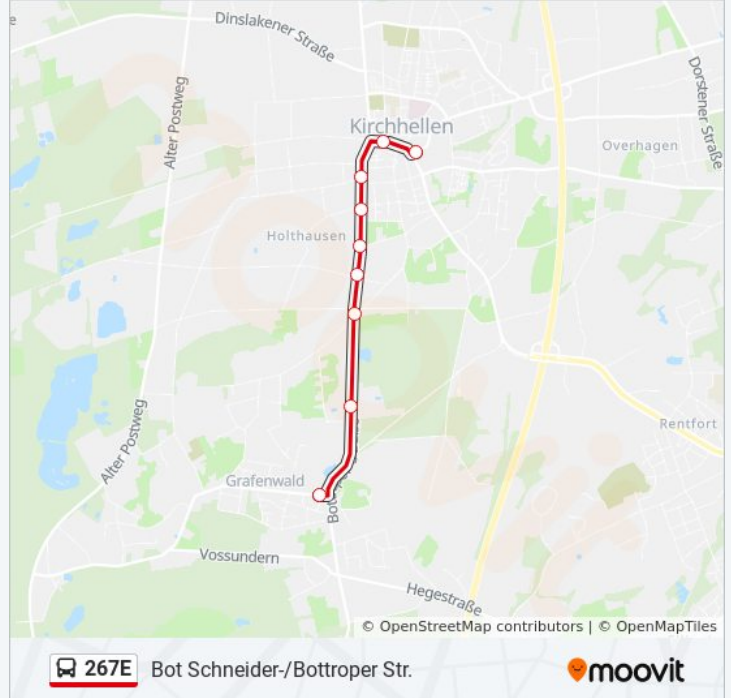

Buslinie 267E Info

Richtung: Bot S.-Delitzsch-Str.

Stationen: 18

Fahrdauer: 20 Min

Linien Informationen:

Richtung: Bot Schneider-/Bottroper Str.

9 Haltestellen

[LINIENPLAN ANZEIGEN](#)

- Bot S.-Delitzsch-Str.
- Bottrop An St.-Johannes
- Bottrop Kaplan-Xanten-Str.
- Bottrop am Pastors Busch
- Bottrop In Der Koppel
- Bottrop Gregorstr.
- Bottrop Brabecker Weg
- Bottrop Glaserhüttenheide
- Bot Schneider-/Bottroper Str.

Richtung: Bot Schneider-/Bottroper Str.

Stationen: 9

Fahrtdauer: 6 Min

Linien Informationen:

Richtung: Bot Zob Berliner Platz

20 Haltestellen

[LINIENPLAN ANZEIGEN](#)

Bot S.-Delitzsch-Str.
 Bottrop An St.-Johannes
 Bottrop Kaplan-Xanten-Str.
 Bottrop am Pastors Busch
 Bottrop In Der Koppel
 Bottrop Gregorstr.
 Bottrop Brabecker Weg
 Bottrop Glaserhüttenheide
 Bottrop Schneiderstr.
 Bottrop Hege-/Bottroper Str.
 Bottrop Forsthaus Specht
 Bottrop Rolandstr.
 Bottrop Stenkhoffstr.
 Bottrop Herzogstr.
 Bottrop Nordfriedhof
 Bottrop Schubertstr.
 Bottrop Im Stadtgarten
 Bottrop Hochschule

Buslinie 267E Info

Richtung: Bot Zob Berliner Platz

Stationen: 20

Fahrdauer: 21 Min

Linien Informationen:

Bottrop am Trapez

Bot Zob Berliner Platz

Richtung: Bottrop Berliner Berg