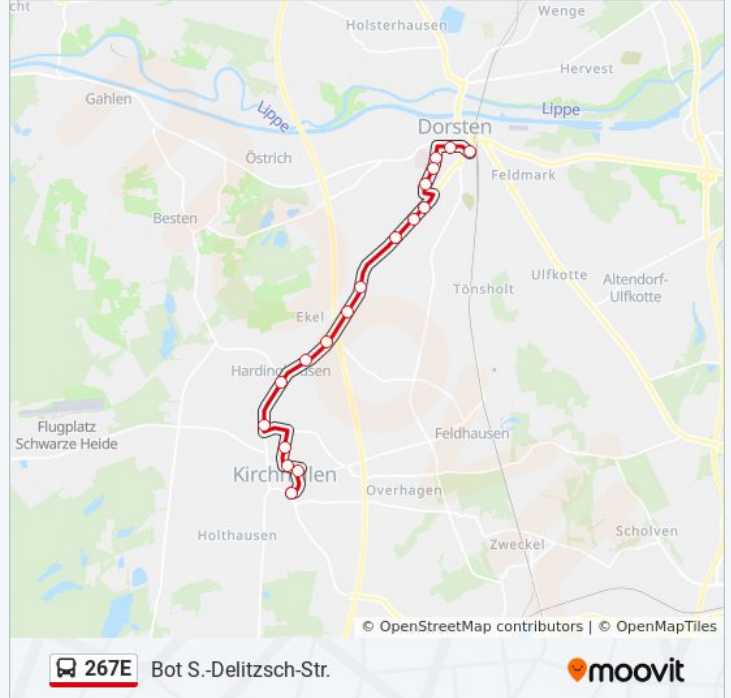

Verwende Moovit, um die nächste Station der Buslinie 267E zu finden und um zu erfahren wann die nächste Buslinie 267E kommt.

Richtung: Bot S.-Delitzsch-Str.

15 Haltestellen

[LINIENPLAN ANZEIGEN](#)

Bottrop Nordfriedhof
Bottrop Herzogstr.
Bottrop Stenkhoffstr.
Bottrop Rolandstr.
Bottrop Forsthaus Specht
Bottrop Hege-/Bottroper Str.
Bottrop Schneiderstr.
Bottrop Glaserhüttenheide
Bottrop Brabecker Weg
Bottrop Gregorstr.
Bottrop In Der Koppel
Bottrop am Pastors Busch
Bottrop Kaplan-Xanten-Str.
Bottrop An St.-Johannes
Bot S.-Delitzsch-Str.

Buslinie 267E Info**Richtung:** Bot S.-Delitzsch-Str.**Stationen:** 15**Fahrdauer:** 12 Min**Linien Informationen:**

Richtung: Bot S.-Delitzsch-Str.

18 Haltestellen

[LINIENPLAN ANZEIGEN](#)

Dorsten Zob Dorsten
 Dorsten Essener Tor
 Dorsten Hülskampsweg
 Dorsten Kolkstr.
 Dorsten Nonnenkamp
 Dorsten St.-Anna-Stift
 Dorsten Schwickingsfeld
 Dorsten Seikenheide
 Bottrop Heideweg
 Bottrop Rotthoffs-Hof
 Bottrop Reckelsberg
 Bottrop Berliner Berg
 Bottrop Gahlener Str
 Bottrop An Der Linde
 Bottrop Weberstr.
 Bottrop Hallenbad
 Bot St.-Anto.-Hosp./Gartenstr.
 Bot S.-Delitzsch-Str.

Buslinie 267E Fahrpläne

Abfahrzeiten in Richtung Bot S.-delitzsch-Str.

Montag	07:20 - 14:37
Dienstag	07:20 - 14:37
Mittwoch	07:20 - 14:37
Donnerstag	07:20 - 14:37
Freitag	Kein Betrieb
Samstag	Kein Betrieb
Sonntag	Kein Betrieb

Buslinie 267E Info

Richtung: Bot S.-Delitzsch-Str.

Stationen: 18

Fahrdauer: 20 Min

Linien Informationen:

Richtung: Bot Schneider-/Bottroper Str.

9 Haltestellen

[LINIENPLAN ANZEIGEN](#)