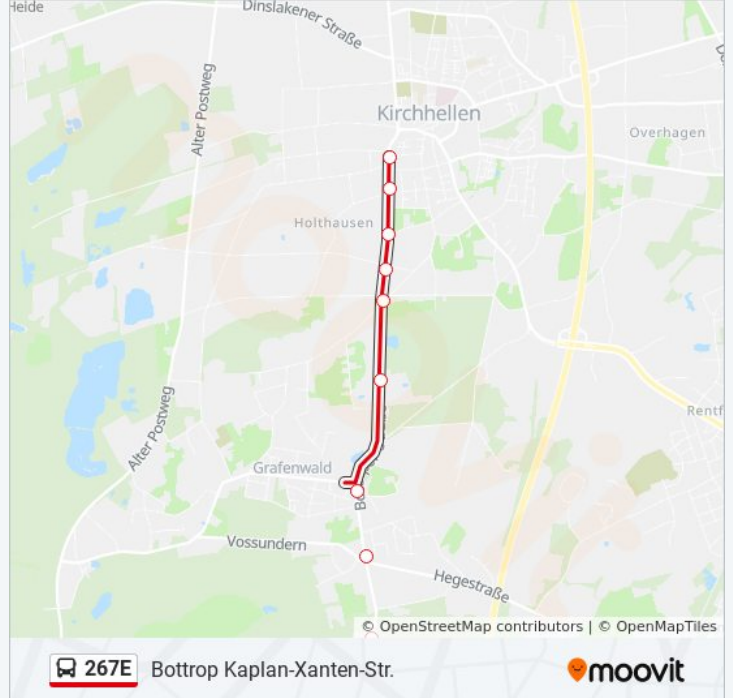

Richtung: Bottrop Herzogstr.

Stationen: 14

Fahrtdauer: 13 Min

Linien Informationen:

Richtung: Bottrop Kaplan-Xanten-Str.

9 Haltestellen

[LINIENPLAN ANZEIGEN](#)

- Bottrop Forsthaus Specht
- Bottrop Hege-/Bottroper Str.
- Bottrop Schneiderstr.
- Bottrop Glaserhüttenheide
- Bottrop Brabecker Weg
- Bottrop Gregorstr.
- Bottrop In Der Koppel
- Bottrop am Pastors Busch
- Bottrop Kaplan-Xanten-Str.

Buslinie 267E Info

Richtung: Bottrop Kaplan-Xanten-Str.

Stationen: 9

Fahrtdauer: 6 Min

Linien Informationen:

Richtung: Bottrop Kirchhellener Ring

14 Haltestellen

[LINIENPLAN ANZEIGEN](#)