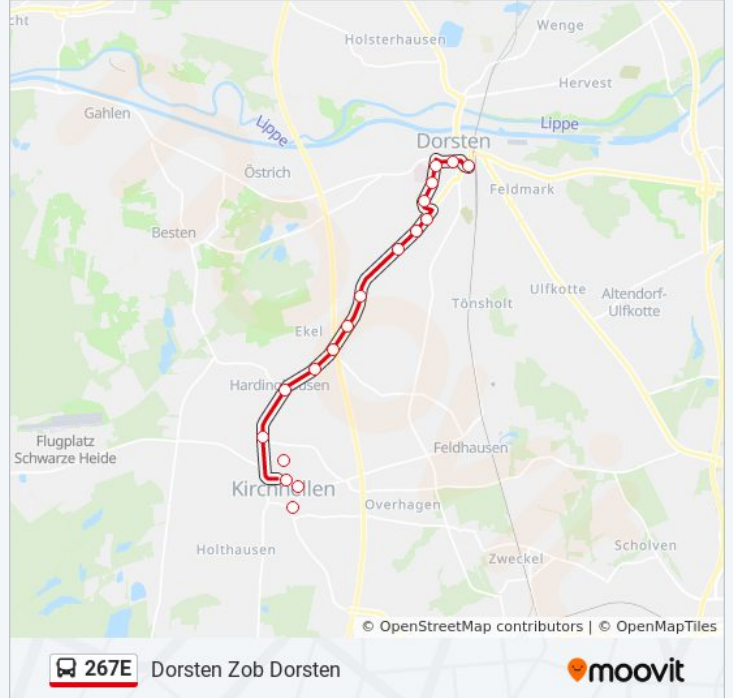

Bortrop Rotthoffs-Hof

Bortrop Heideweg

Dorsten Seikenheide

Dorsten Schwickingsfeld

Dorsten St.-Anna-Stift

Dorsten Nonnenkamp

Dorsten Kolkstr.

Dorsten Hülskampsweg

Dorsten Essener Tor

Dorsten Zob Dorsten

Buslinie 267E Fahrpläne

Abfahrzeiten in Richtung Dorsten Zob Dorsten

Montag	06:56 - 13:25
Dienstag	06:56 - 13:25
Mittwoch	06:56 - 13:25
Donnerstag	06:56 - 13:25
Freitag	Kein Betrieb
Samstag	Kein Betrieb
Sonntag	Kein Betrieb

Buslinie 267E Info

Richtung: Dorsten Zob Dorsten

Stationen: 18

Fahrtdauer: 17 Min

Linien Informationen:

Buslinie 267E Offline Fahrpläne und Netzkarten stehen auf moovitapp.com zur Verfügung. Verwende den [Moovit App](#), um Live Bus Abfahrten, Zugfahrpläne oder U-Bahn Fahrplanzeiten zu sehen, sowie Schritt für Schritt Wegangaben für alle öffentlichen Verkehrsmittel in NRW (Nordrhein-Westfalen) zu erhalten.