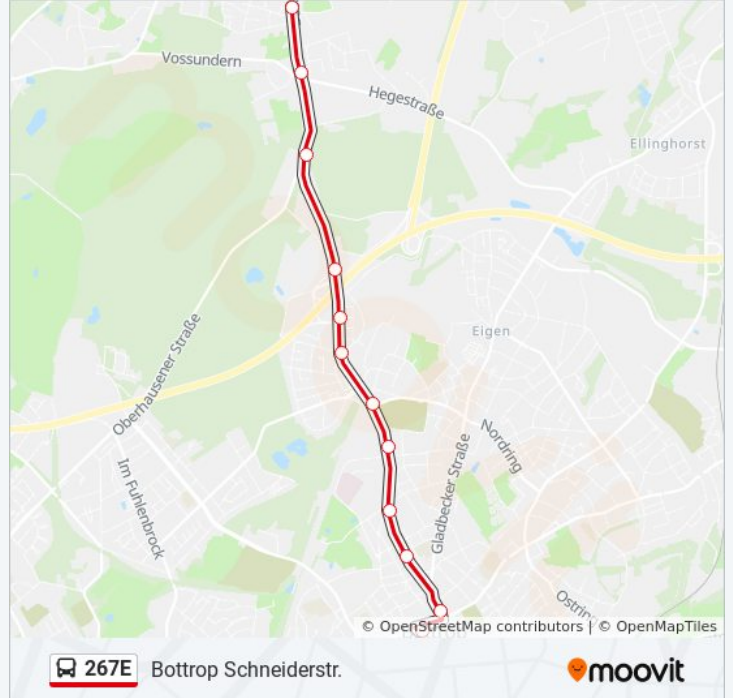

- Bot Zob Berliner Platz
- Bottrop am Trapez
- Bottrop Hochschule
- Bottrop Im Stadtgarten
- Bottrop Schubertstr.
- Bottrop Nordfriedhof
- Bottrop Herzogstr.
- Bottrop Stenkhoffstr.
- Bottrop Rolandstr.
- Bottrop Forsthaus Specht
- Bottrop Hege-/Bottroper Str.
- Bottrop Schneiderstr.

Richtung: Bottrop Schneiderstr.

Stationen: 12

Fahrdauer: 17 Min

Linien Informationen:

Richtung: Bottrop Vikars Kamp

10 Haltestellen

[LINIENPLAN ANZEIGEN](#)

Bottrop Kirchhellener Ring