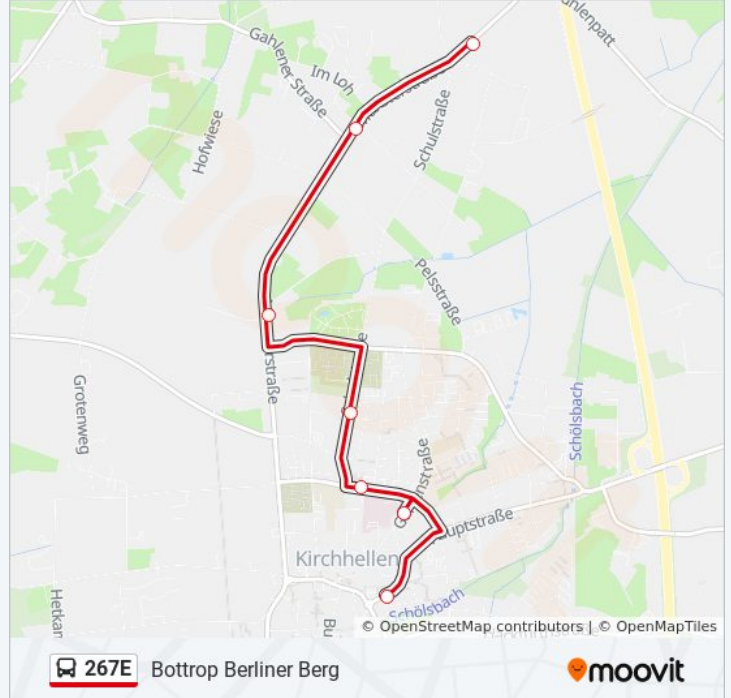

Buslinie 267E Info

Richtung: Bot Zob Berliner Platz

Stationen: 20

Fahrdauer: 21 Min

Linien Informationen:

Bottrop am Trapez

Bot Zob Berliner Platz

Richtung: Bottrop Berliner Berg

7 Haltestellen

[LINIENPLAN ANZEIGEN](#)

Bot S.-Delitzsch-Str.

Bot St.-Anto.-Hosp./Gartenstr.

Bottrop Hallenbad

Bottrop Weberstr.

Bottrop An Der Linde

Bottrop Gahlener Str

Bottrop Berliner Berg

Buslinie 267E Fahrpläne

Abfahrzeiten in Richtung Bottrop Berliner Berg

Montag	Kein Betrieb
Dienstag	14:11
Mittwoch	Kein Betrieb
Donnerstag	Kein Betrieb
Freitag	Kein Betrieb
Samstag	Kein Betrieb
Sonntag	Kein Betrieb

Buslinie 267E Info

Richtung: Bottrop Berliner Berg

Stationen: 7

Fahrtdauer: 9 Min

Linien Informationen:

Richtung: Bottrop Hallenbad

3 Haltestellen

[LINIENPLAN ANZEIGEN](#)