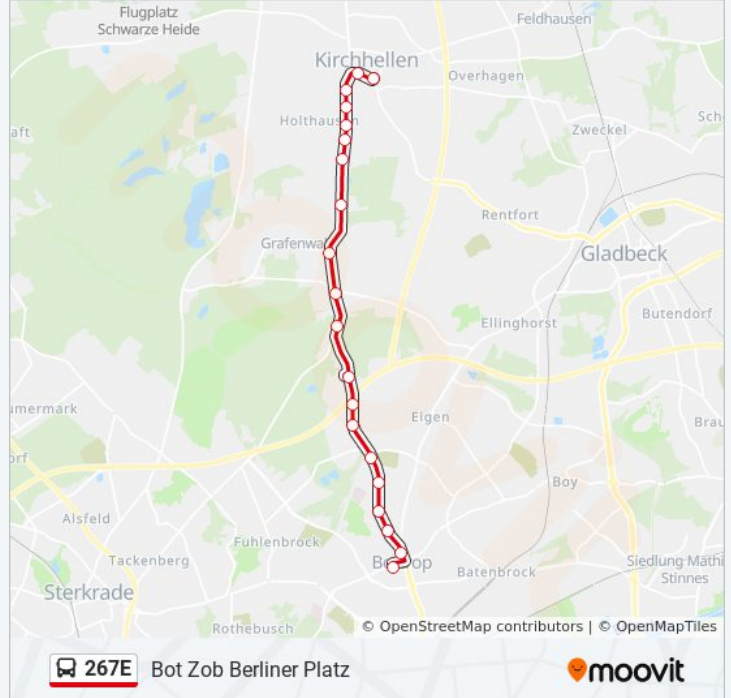

Richtung: Bot Schneider-/Bottroper Str.

Stationen: 9

Fahrtdauer: 6 Min

Linien Informationen:

Richtung: Bot Zob Berliner Platz

20 Haltestellen

[LINIENPLAN ANZEIGEN](#)

Bot S.-Delitzsch-Str.
 Bottrop An St.-Johannes
 Bottrop Kaplan-Xanten-Str.
 Bottrop am Pastors Busch
 Bottrop In Der Koppel
 Bottrop Gregorstr.
 Bottrop Brabecker Weg
 Bottrop Glaserhüttenheide
 Bottrop Schneiderstr.
 Bottrop Hege-/Bottroper Str.
 Bottrop Forsthaus Specht
 Bottrop Rolandstr.
 Bottrop Stenkhoffstr.
 Bottrop Herzogstr.
 Bottrop Nordfriedhof
 Bottrop Schubertstr.
 Bottrop Im Stadtgarten
 Bottrop Hochschule

Buslinie 267E Info

Richtung: Bot Zob Berliner Platz

Stationen: 20

Fahrdauer: 21 Min

Linien Informationen:

Bottrop am Trapez

Bot Zob Berliner Platz

Richtung: Bottrop Berliner Berg

7 Haltestellen

[LINIENPLAN ANZEIGEN](#)

Bot S.-Delitzsch-Str.

Bot St.-Anto.-Hosp./Gartenstr.

Bottrop Hallenbad

Bottrop Weberstr.

Bottrop An Der Linde

Bottrop Gahlener Str