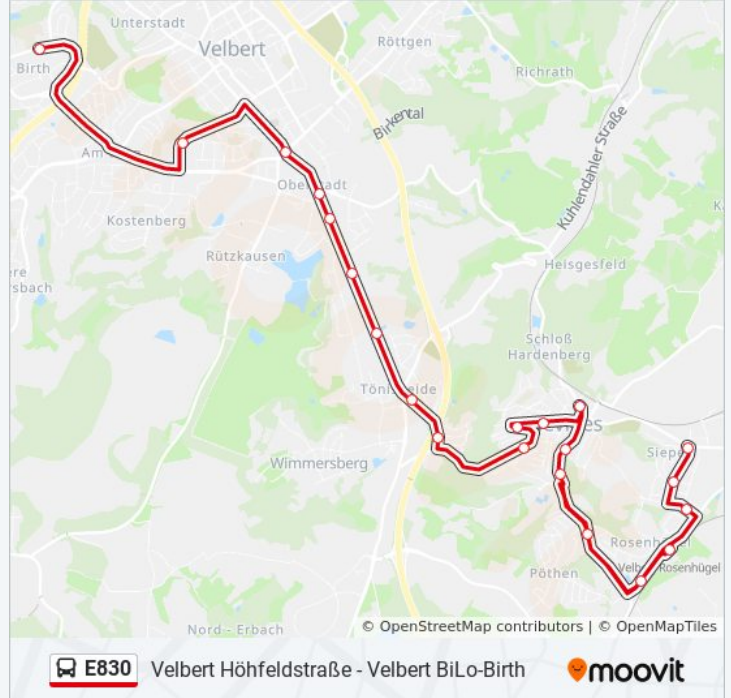

Die Buslinie E830 (Velbert Bilo-Birth) hat 2 Routen

(1) Velbert Bilo-Birth: 07:02(2) Velbert Kastanienallee: 07:02

Verwende Moovit, um die nächste Station der Buslinie E830 zu finden und um zu erfahren wann die nächste Buslinie E830 kommt.

### Richtung: Velbert Bilo-Birth

17 Haltestellen

[LINIENPLAN ANZEIGEN](#)

Velbert Lilienstraße  
Velbert Lohmühle  
Velbert Panoramabad/Hardenberg  
Velbert Lohbachstraße  
Velbert Neviges Markt  
Velbert Neviges Stadthalle  
Velbert Bogenstraße  
Velbert Schützenstraße  
Velbert Auf Der Drenk  
Velbert Tönisheide Mitte  
Velbert Peibst  
Velbert Schlagbaum  
Velbert Bastersteich  
Velbert Deller Straße  
Velbert Willy-Brandt-Platz  
Velbert Kastanienallee  
Velbert Bilo-Birth

### Buslinie E830 Fahrpläne

Abfahrzeiten in Richtung Velbert Bilo-Birth

Montag	07:02
Dienstag	07:02
Mittwoch	07:02
Donnerstag	07:02
Freitag	Kein Betrieb
Samstag	Kein Betrieb
Sonntag	Kein Betrieb

### Buslinie E830 Info

**Richtung:** Velbert Bilo-Birth

**Stationen:** 17

**Fahrtdauer:** 35 Min

**Linien Informationen:**

**Richtung: Velbert Kastanienallee**

16 Haltestellen

[LINIENPLAN ANZEIGEN](#)