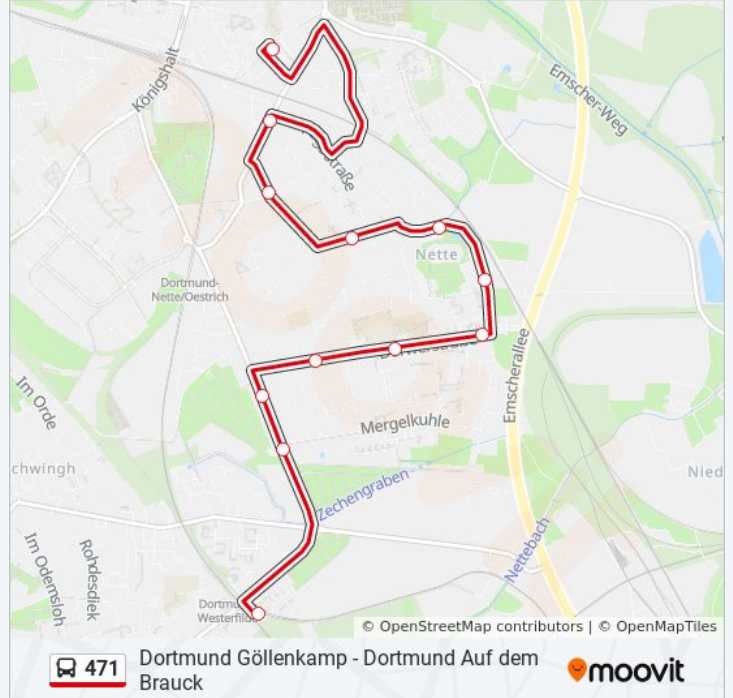

### Richtung: Dortmund Mengede Markt

19 Haltestellen

[LINIENPLAN ANZEIGEN](#)

Dortmund Göllenkamp

Dortmund Richterstraße

Dortmund Bodelschwingh

Dortmund Rohdesdiek

Dortmund Speckestraße

**Richtung:** Dortmund Westerfilde

**Stationen:** 8

**Fahrdauer:** 8 Min

**Linien Informationen:**

## Richtung: Dortmund Westerfilde

12 Haltestellen

[LINIENPLAN ANZEIGEN](#)

- Dortmund Mengede Markt
- Dortmund Marschallstraße
- Dortmund Ammerstraße
- Dortmund Donarstraße
- Dortmund Zum Hallenbad
- Dortmund Auf Dem Wodeacker
- Dortmund Brinkmannstraße
- Do Schulzentrum Nette
- Dortmund Karl-Schurz-Straße
- Dortmund Dörwerstraße
- Dortmund Mergelkuhle
- Dortmund Westerfilde

## Buslinie 471 Info

**Richtung:** Dortmund Westerfilde

**Stationen:** 12

**Fahrdauer:** 14 Min

**Linien Informationen:**

Buslinie 471 Offline Fahrpläne und Netzkarten stehen auf moovitapp.com zur Verfügung. Verwende den [Moovit App](#), um Live Bus Abfahrten, Zugfahrpläne oder U-Bahn Fahrplanzeiten zu sehen, sowie Schritt für Schritt Wegangaben für alle öffentlichen Verkehrsmittel in NRW (Nordrhein-Westfalen) zu erhalten.