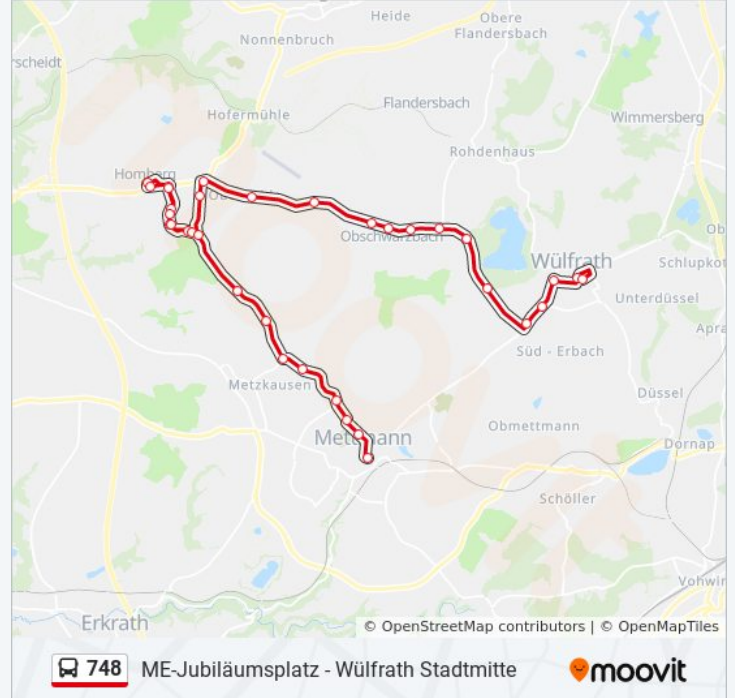

**Buslinie 748 Info****Richtung:** Me-Jubiläumsplatz**Stationen:** 34**Fahrdauer:** 47 Min**Linien Informationen:**

Ratingen Ulmenstraße

Ratingen Zinzendorfstraße

Ratingen Grevenhauser Weg

Ratingen Kirchfeldstraße

Me-Jubiläumsplatz

Ratingen Grashofweg

Ratingen Dorfstraße

### Buslinie 748 Info

**Richtung:** Ratingen Dorfstraße

**Stationen:** 15

**Fahrdauer:** 17 Min

**Linien Informationen:**