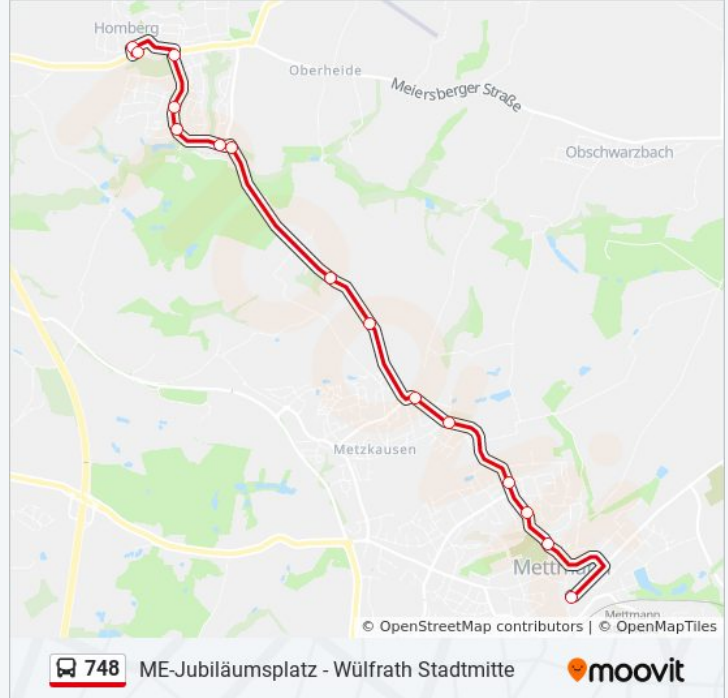

**Buslinie 748 Info****Richtung:** Me-Jubiläumsplatz**Stationen:** 34**Fahrdauer:** 47 Min**Linien Informationen:**

Ratingen Ulmenstraße

Ratingen Zinzendorfstraße

Ratingen Grevenhauser Weg

Ratingen Kirchfeldstraße

Ratingen Grashofweg

Ratingen Dorfstraße

### Buslinie 748 Info

**Richtung:** Ratingen Dorfstraße

**Stationen:** 15

**Fahrdauer:** 17 Min

**Linien Informationen:**

## Buslinie 748 Info

**Richtung:** Wülfrath Stadtmitte

**Stationen:** 32

**Fahrdauer:** 45 Min

**Linien Informationen:**

Ratingen Kirchfeldstraße

Ratingen Zur Straße

Ratingen Oberheide