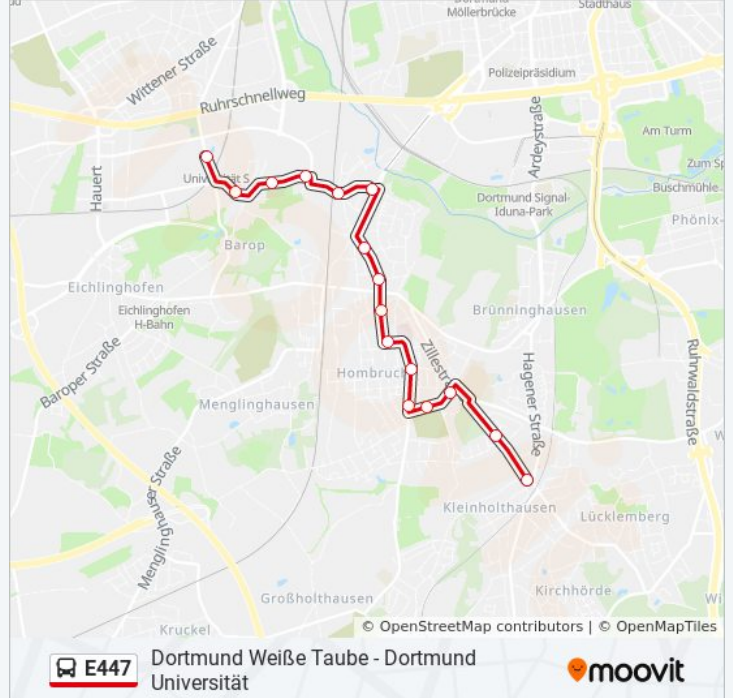

Verwende Moovit, um die nächste Station der Buslinie E447 zu finden und um zu erfahren wann die nächste Buslinie E447 kommt.

Richtung: Dortmund Universität

9 Haltestellen

[LINIENPLAN ANZEIGEN](#)

Dortmund Wittener Straße

Richtung: Dortmund Universität

16 Haltestellen

[LINIENPLAN ANZEIGEN](#)

Dortmund Weiße Taube
 Dortmund Rotkehlchenweg
 Dortmund am Hombruchsfeld
 Dortmund am Kohlufer
 Dortmund Löttringhauser Straße
 Dortmund Gablonzstraße
 Dortmund am Gemeindehaus
 Dortmund Luisenschachtstraße
 Dortmund Baroper Heidestraße
 Dortmund Vereinsstraße
 Dortmund An Der Palmweide
 Dortmund Schönaustraße
 Dortmund Klein-Barop
 Dortmund Barop Friedhof
 Dortmund Groß-Barop
 Dortmund Universität

Richtung: Dortmund Universität

Stationen: 16

Fahrdauer: 19 Min

Linien Informationen:

Richtung: Dortmund Wittener Straße

16 Haltestellen

[LINIENPLAN ANZEIGEN](#)

- Dortmund Huckarde Bushof
- Dortmund Oberfeldstraße
- Dortmund Huckarde Markt
- Dortmund Roßbachstraße
- Dortmund Allensteiner Straße
- Dortmund Tilsiter Straße
- Dortmund Heilsberger Weg
- Dortmund Spicherner Straße
- Dortmund Wulffsweg
- Dortmund Wischlingen S
- Dortmund Revierpark
- Dortmund Wischlingen S
- Dortmund Wulffsweg
- Dortmund Höfkerstraße
- Dortmund Osningstraße
- Dortmund Wittener Straße

Richtung: Dortmund Wittener Straße

Stationen: 16

Fahrtdauer: 16 Min

Linien Informationen:

Buslinie E447 Offline Fahrpläne und Netzkarten stehen auf moovitapp.com zur Verfügung. Verwende den [Moovit App](#), um Live Bus Abfahrten, Zugfahrpläne oder U-Bahn Fahrplanzeiten zu sehen, sowie Schritt für Schritt Wegangaben für alle öffentlichen Verkehrsmittel in NRW (Nordrhein-Westfalen) zu erhalten.