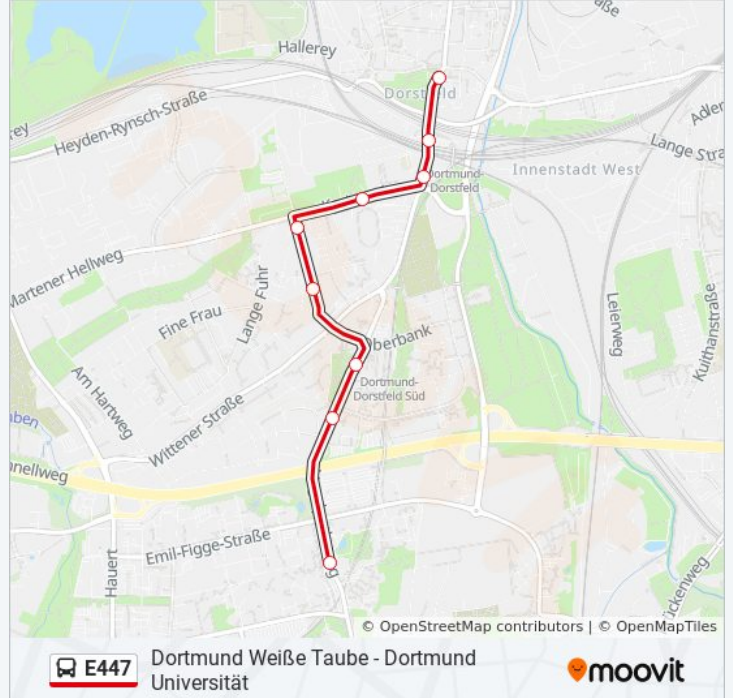

Verwende Moovit, um die nächste Station der Buslinie E447 zu finden und um zu erfahren wann die nächste Buslinie E447 kommt.

Richtung: Dortmund Universität

9 Haltestellen

[LINIENPLAN ANZEIGEN](#)

Dortmund Wittener Straße

Dortmund Dorstfeld

Dortmund Twerskuhle

Dortmund Linkestraße

Dortmund Kortental

Dortmund Karl-Funke-Straße

Dortmund Oberbank

Dortmund Bundesanstalt F. Arb.

Dortmund Universität

Richtung: Dortmund Universität

16 Haltestellen

[LINIENPLAN ANZEIGEN](#)

Dortmund Weiße Taube
 Dortmund Rotkehlchenweg
 Dortmund am Hombruchsfeld
 Dortmund am Kohlufer
 Dortmund Löttringhauser Straße
 Dortmund Gablonzstraße
 Dortmund am Gemeindehaus
 Dortmund Luisenschachtstraße
 Dortmund Baroper Heidestraße
 Dortmund Vereinsstraße
 Dortmund An Der Palmweide
 Dortmund Schönaustraße
 Dortmund Klein-Barop
 Dortmund Barop Friedhof
 Dortmund Groß-Barop
 Dortmund Universität

Richtung: Dortmund Universität

Stationen: 16

Fahrdauer: 19 Min

Linien Informationen:

Richtung: Dortmund Wittener Straße

16 Haltestellen

[LINIENPLAN ANZEIGEN](#)

- Dortmund Huckarde Bushof
- Dortmund Oberfeldstraße
- Dortmund Huckarde Markt
- Dortmund Roßbachstraße
- Dortmund Allensteiner Straße
- Dortmund Tilsiter Straße
- Dortmund Heilsberger Weg
- Dortmund Spicherner Straße
- Dortmund Wulffsweg
- Dortmund Wischlingen S
- Dortmund Revierpark
- Dortmund Wischlingen S
- Dortmund Wulffsweg
- Dortmund Höfkerstraße
- Dortmund Osningstraße
- Dortmund Wittener Straße