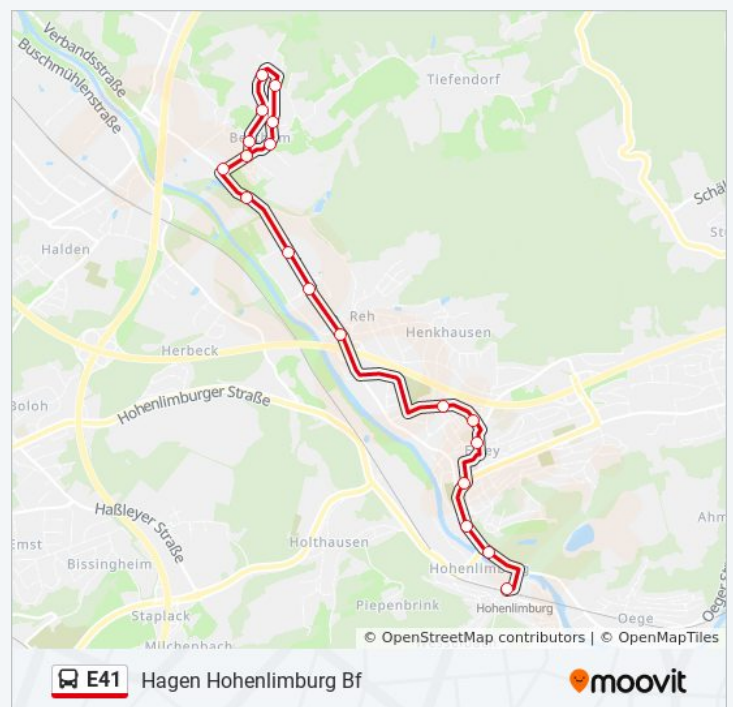

Richtung: Hagen GS Auf Der Heide

16 Haltestellen

[LINIENPLAN ANZEIGEN](#)

Hagen Hohenlimburg Bf
Hagen Cafe Möller
Hagen Jahnstr.
Hagen Isenbergstr.
Hagen Langenkamp
Hagen Lenneufer
Hagen Kronenburgplatz
Hagen Hoesch Siedlung
Hagen Feldstr.
Hagen, Grote
Hagen Kaltwalzwerk
Hagen Lennebad
Hagen Elsey Krankenhaus
Hagen Burgweg
Hagen Heidestr.
Hagen GS Auf Der Heide

Hagen Kirchplatz

Buslinie E41 Fahrpläne

Abfahrzeiten in Richtung Hagen Hohenlimburg Bf

Montag	07:13
Dienstag	07:13

Hagen Berchum Schule
Hagen am Kellerhofe
Hagen Auf Der Steinhard
Hagen Berchum
Hagen Ergster Weg
Hagen Garenfelder Weg
Hagen Linnufer
Hagen Wannebachstr.
Hagen Spannstiftstr.
Hagen Florianstr.
Hagen Alter Reher Weg
Hagen Reh/Lenne Arena
Hagen Schwalbenweg
Hagen Rundturnhalle
Hagen Elsey Post
Hagen Elsey Krankenhaus
Hagen Lennebad
Hagen Mühlenbergstr.
Hagen Hohenlimburg Bf

Mittwoch	07:13
Donnerstag	07:13
Freitag	07:13
Samstag	Kein Betrieb
Sonntag	Kein Betrieb

Buslinie E41 Info

Richtung: Hagen Hohenlimburg Bf

Stationen: 20

Fahrdauer: 21 Min

Linien Informationen:

Buslinie E41 Offline Fahrpläne und Netzkarten stehen auf moovitapp.com zur Verfügung. Verwende den [Moovit App](#), um Live Bus Abfahrten, Zugfahrpläne oder U-Bahn Fahrplanzeiten zu sehen, sowie Schritt für Schritt Wegangaben für alle öffentlichen Verkehrsmittel in NRW (Nordrhein-Westfalen) zu erhalten.