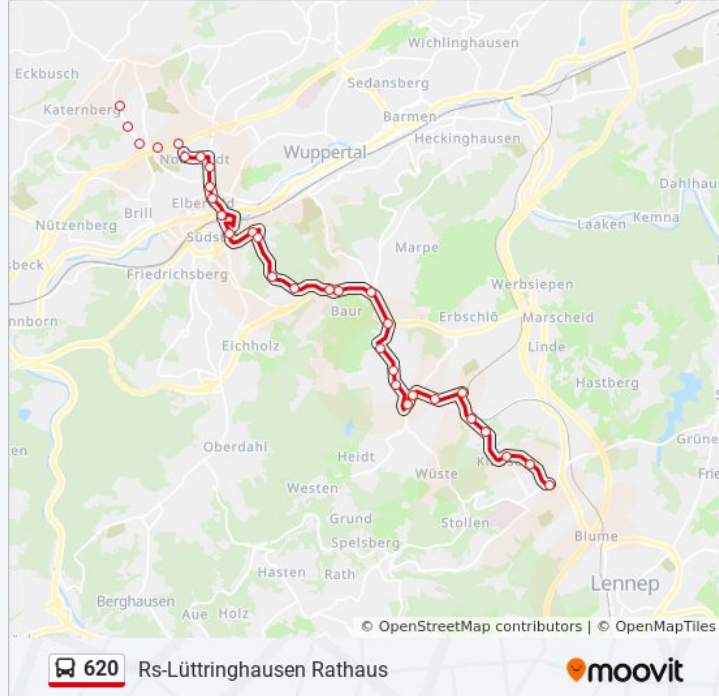

Wuppertal Wüstenhofer Straße

Wuppertal Wiesenstraße

Wuppertal Ludwigstraße

Wuppertal Karlsplatz

Wuppertal Morianstraße (Hbf)

Wuppertal Hbf

Wuppertal Distelbeck

Wuppertal Kluser Höhe

Buslinie 620 Info

Richtung: Rs-Lüttringhausen Rathaus

Stationen: 28

Fahrtdauer: 52 Min

Linien Informationen:

Wuppertal Kratzkopfstraße

Wuppertal Ronsdorf Bf

Wuppertal Gasstraße

Rs-Lüttringh. am Blaffertsberg

Rs-Lüttr. Klausen / Lockfinke

Rs-Lüttringhausen Eiche

Rs-Lüttringhausen Rathaus

Richtung: Wuppertal Hbf

25 Haltestellen

[LINIENPLAN ANZEIGEN](#)

Rs-Lüttringhausen Rathaus

Buslinie 620 Info

Richtung: Wuppertal Hbf

Stationen: 25

Fahrtdauer: 23 Min

Linien Informationen:

Wuppertal Böhler Hof

Wuppertal Kronprinzenallee

Wuppertal Kluser Höhe