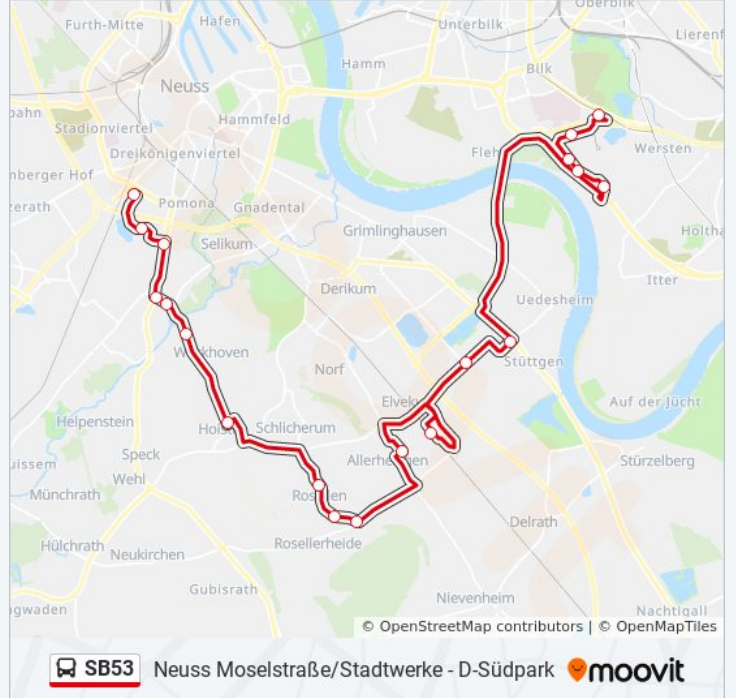

### Richtung: D-Südpark

19 Haltestellen

[LINIENPLAN ANZEIGEN](#)

Neuss Moselstraße/Stadtwerke

Neuss, Eissporthalle

Neuss Südpark

Neuss Schlagbaum

Neuss Aurinstr.

Neuss Lindenplatz

Neuss Hoisten Schleife

Neuss Brunnenstr.

Neuss Im Rethkamp

Neuss Ueckerather Str.

Neuss am Alten Bach

Allerheiligen

Neuss am Fuchsberg

### Buslinie SB53 Fahrpläne

Abfahrzeiten in Richtung D-Südpark

Montag	07:30 - 18:30
Dienstag	07:30 - 18:30
Mittwoch	07:30 - 18:30
Donnerstag	07:30 - 18:30
Freitag	Kein Betrieb
Samstag	Kein Betrieb
Sonntag	Kein Betrieb

### Buslinie SB53 Info

**Richtung:** D-Südpark

**Stationen:** 19

**Fahrtdauer:** 47 Min

**Linien Informationen:**