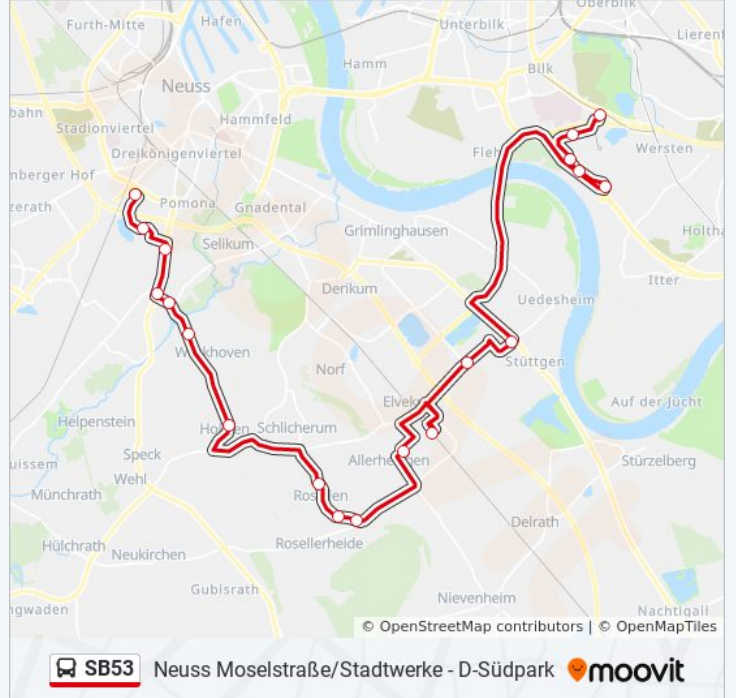

### Buslinie SB53 Info

**Richtung:** D-Südpark

**Stationen:** 19

**Fahrtdauer:** 47 Min

**Linien Informationen:**

## Richtung: Neuss Moselstraße/Stadtwerke

19 Haltestellen

[LINIENPLAN ANZEIGEN](#)

- D-Südpark
- D-Universität Mensa
- D-Universität Mitte
- D-Universität Süd
- D-Universität Südost
- Neuss Stüttgen
- Neuss am Fuchsberg
- Allerheiligen
- Neuss am Alten Bach
- Neuss Ueckerather Str.
- Neuss Im Rethkamp
- Neuss Brunnenstr.
- Neuss Hoisten Schleife
- Neuss Lindenplatz
- Neuss Aurinstr.
- Neuss Schlagbaum
- Neuss Südpark
- Neuss, Eissporthalle

## Buslinie SB53 Fahrpläne

Abfahrzeiten in Richtung Neuss  
Moselstraße/stadtwerke

Montag	06:34 - 17:34
Dienstag	06:34 - 17:34
Mittwoch	06:34 - 17:34
Donnerstag	06:34 - 17:34
Freitag	Kein Betrieb
Samstag	Kein Betrieb
Sonntag	Kein Betrieb

## Buslinie SB53 Info

**Richtung:** Neuss Moselstraße/Stadtwerke

**Stationen:** 19

**Fahrtdauer:** 46 Min

**Linien Informationen:**

Buslinie SB53 Offline Fahrpläne und Netzkarten stehen auf moovitapp.com zur Verfügung. Verwende den [Moovit App](#), um Live Bus Abfahrten, Zugfahrpläne oder U-Bahn Fahrplanzeiten zu sehen, sowie Schritt für Schritt Wegangaben für alle öffentlichen Verkehrsmittel in NRW (Nordrhein-Westfalen) zu erhalten.