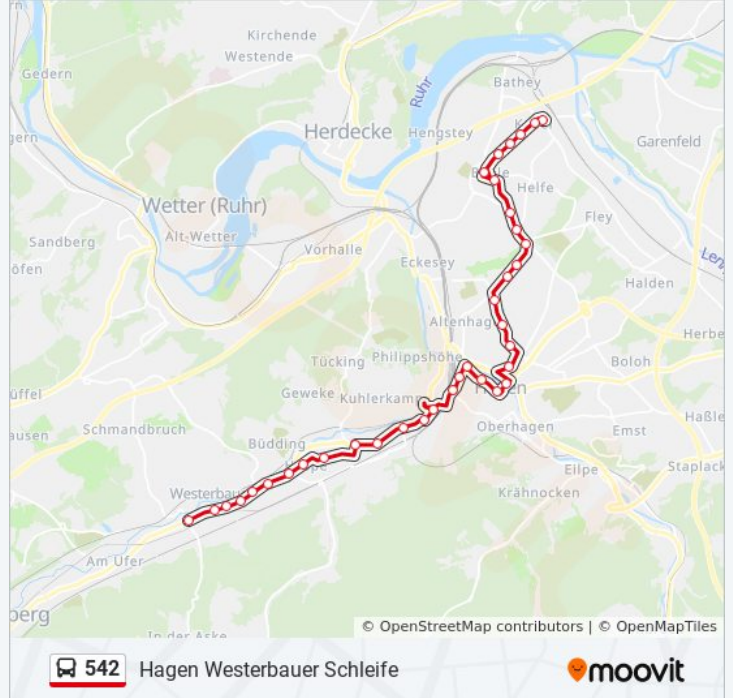

Richtung: Hagen Westerbauer Schleife

37 Haltestellen
[LINIENPLAN ANZEIGEN](#)

- Hagen Kabel
- Hagen Borgenfeldstr.
- Hagen Külpestr.
- Hagen Hammerstein
- Hagen Boele Amtshaus
- Hagen Boele Markt
- Hagen Helfer Str.
- Hagen Stennesufer
- Hagen Kapellenstr.
- Hagen Loxbaum
- Hagen Ginsterheide
- Hagen Siedlerstr. Hvg
- Hagen Houbenstr.
- Hagen Sportpark Ischeland
- Hagen Höing
- Hagen Hildegardis-Schule
- Hagen Emilienplatz
- Hagen Stadtmitte/Volme Galerie

Buslinie 542 Fahrpläne

Abfahrzeiten in Richtung Hagen Westerbauer Schleife

Montag	06:01 - 19:46
Dienstag	06:01 - 19:46
Mittwoch	06:01 - 19:46
Donnerstag	06:01 - 19:46
Freitag	06:01 - 19:46
Samstag	08:31 - 21:40
Sonntag	08:10 - 20:40

Buslinie 542 Info

Richtung: Hagen Westerbauer Schleife
Stationen: 37
Fahrtdauer: 53 Min
Linien Informationen:

Hagen Neumarktstr.
Hagen Altenhg. Brücke
Hagen Hauptbahnhof
Hagen Schwenke
Hagen Volkshochschule
Hagen Akku Hawker
Hagen Wehringhauser Str.
Hagen Mercedes Jürgens
Hagen Bassedruck
Hagen Heilig-Geist-Str.
Hagen Haspe Zentrum
Hagen Niederhaspe
Hagen Kölner Str.
Hagen Grundschötteler Str.
Hagen Im Mühlenwert
Hagen Martinstr.
Hagen Nordstr.
Hagen Westerbauer Schleife
Hagen Westerbauer Schleife