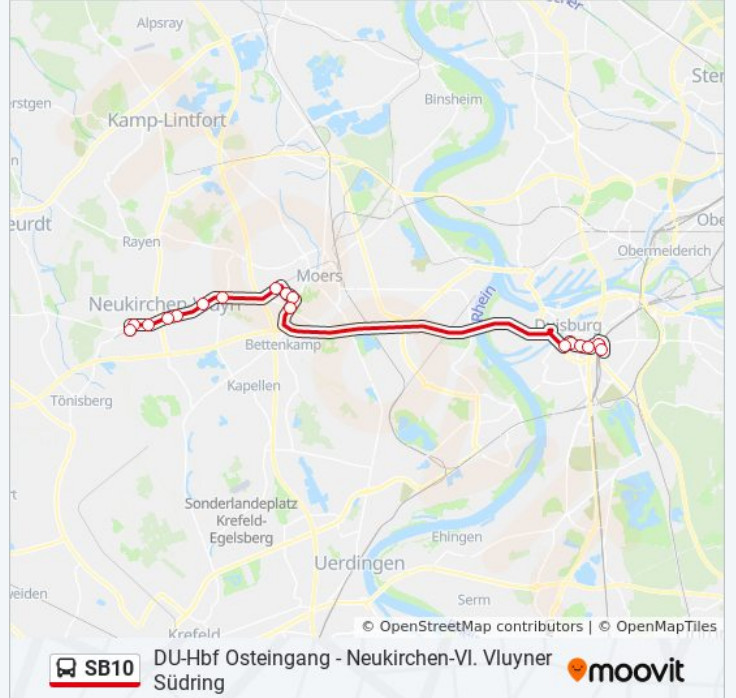

Richtung: Neukirchen-Vl. Vluyn Südring

17 Haltestellen

[LINIENPLAN ANZEIGEN](#)

Du-Hbf Osteingang

Duisburg Hbf

Du- Hbf Westeingang

Duisburg Lehmbruck-Museum

Duisb. Friedrich-Wilhelm-Platz

Duisburg Marientor

Moers Biefang

Moers Schwanenring

Moers Fasanenstraße

Moers Parsickstraße

Neuk.-Vl. Neukirchen Sparkasse

Neuk.-Vl. Neukirchen Rathaus

Neukir.-Vluyn Dicksche Heide

Neukirchen-Vluyn Roosenstraße

Neukirchen-Vluyn Vluyn Trox

Neukir.-V. Vluyn Vluyn Platz

Neukirchen-Vl. Vluyn Südring

Buslinie SB10 Fahrpläne

Abfahrzeiten in Richtung Neukirchen-Vl. vluyn Südring

Montag	18:36 - 19:36
Dienstag	18:36 - 19:36
Mittwoch	18:36 - 19:36
Donnerstag	18:36 - 19:36
Freitag	18:36 - 19:36
Samstag	06:36 - 17:36
Sonntag	Kein Betrieb

Buslinie SB10 Info

Richtung: Neukirchen-Vl. Vluyn Südring

Stationen: 17

Fahrtdauer: 38 Min

Linien Informationen:

Buslinie SB10 Offline Fahrpläne und Netzkarten stehen auf moovitapp.com zur Verfügung. Verwende den [Moovit App](#), um Live Bus Abfahrten, Zugfahrpläne oder U-Bahn Fahrplanzeiten zu sehen, sowie Schritt für Schritt Wegangaben für alle öffentlichen Verkehrsmittel in NRW (Nordrhein-Westfalen) zu erhalten.