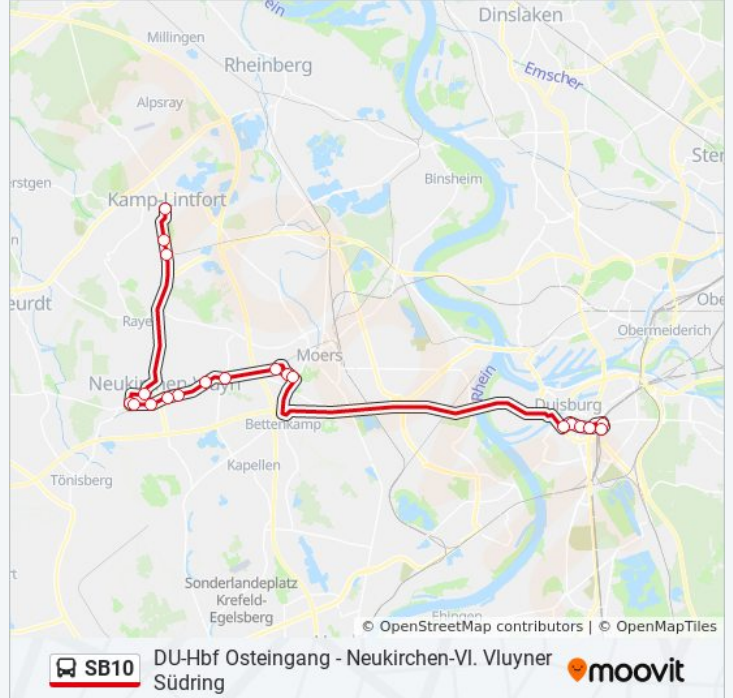

 SB10Neukirchen-Vl. Vluyners Südring - DU-Hbf
Osteingang

Hol Dir Die App

Die Buslinie SB10 (Neukirchen-Vl. Vluyners Südring - DU-Hbf Osteingang) hat 3 Routen

(1) Du-Hbf Osteingang: 05:42 - 19:12(2) K.-l. neues Rathaus: 06:36 - 16:36(3) Neukirchen-Vl. vluyners Südring: 18:36 - 19:36

Verwende Moovit, um die nächste Station der Buslinie SB10 zu finden und um zu erfahren wann die nächste Buslinie SB10 kommt.

Richtung: Du-Hbf Osteingang

20 Haltestellen

[LINIENPLAN ANZEIGEN](#)

K.-L. Neues Rathaus
Kamp-Lintfort Friedr.-Heinrich
Kamp-Lintfort Südstraße
Neukirchen-V. Vluyners Nordring
Neukirchen-Vluyn Vutz
Neukir.-V. Vluyn Vluyners Platz
Neukirchen-Vluyn Vluyn Trox
Neukirchen-Vluyn Roosenstraße
Neukir.-Vluyn Dicksche Heide
Neuk.-Vl. Neukirchen Rathaus
Neuk.-Vl. Neukirchen Sparkasse
Moers Parsickstraße
Moers Fasanenstraße
Moers Schwanenring
Duisburg Marientor
Duisb. Friedrich-Wilhelm-Platz
Duisburg Lehmbruck-Museum
Du- Hbf Westeingang
Duisburg Hbf
Du-Hbf Osteingang

Buslinie SB10 Info**Richtung:** Du-Hbf Osteingang**Stationen:** 20**Fahrtdauer:** 38 Min**Linien Informationen:**

Richtung: K.-L. Neues Rathaus

21 Haltestellen

[LINIENPLAN ANZEIGEN](#)

Du-Hbf Osteingang
 Duisburg Hbf
 Du- Hbf Westeingang
 Duisburg Lehbruck-Museum
 Duisb. Friedrich-Wilhelm-Platz
 Duisburg Marientor
 Moers Biefang
 Moers Schwanenring
 Moers Fasanenstraße
 Moers Parsickstraße
 Neuk.-VI. Neukirchen Sparkasse
 Neuk.-VI. Neukirchen Rathaus
 Neukir.-Vluyn Dicksche Heide
 Neukirchen-Vluyn Roosenstraße
 Neukirchen-Vluyn Vluyn Trox
 Neukir.-V. Vluyn Vluynyer Platz
 Neukirchen-Vluyn Vutz
 Neukirchen-V. Vluynyer Nordring

Richtung: Neukirchen-Vl. Vluyn Südring

17 Haltestellen

[LINIENPLAN ANZEIGEN](#)

Du-Hbf Osteingang

Duisburg Hbf

Du- Hbf Westeingang

Duisburg Lehmbruck-Museum

Duisb. Friedrich-Wilhelm-Platz