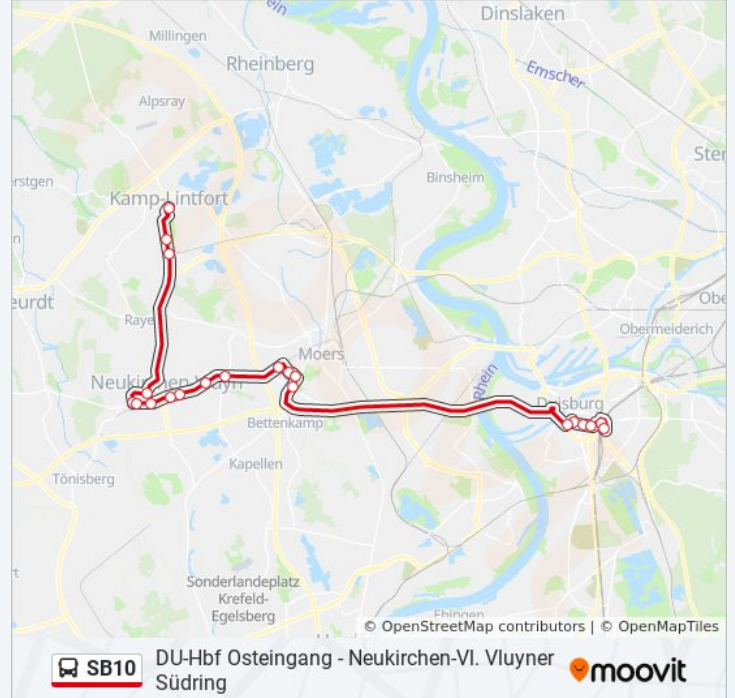

Buslinie SB10 Info**Richtung:** Du-Hbf Osteingang**Stationen:** 20**Fahrtdauer:** 38 Min**Linien Informationen:**

Richtung: K.-L. Neues Rathaus

21 Haltestellen

[LINIENPLAN ANZEIGEN](#)

Du-Hbf Osteingang
 Duisburg Hbf
 Du- Hbf Westeingang
 Duisburg Lehbruck-Museum
 Duisb. Friedrich-Wilhelm-Platz
 Duisburg Marientor
 Moers Biefang
 Moers Schwanenring
 Moers Fasanenstraße
 Moers Parsickstraße
 Neuk.-VI. Neukirchen Sparkasse
 Neuk.-VI. Neukirchen Rathaus
 Neukir.-Vluyn Dicksche Heide
 Neukirchen-Vluyn Roosenstraße
 Neukirchen-Vluyn Vluyn Trox
 Neukir.-V. Vluyn Vluynyer Platz
 Neukirchen-Vluyn Vutz
 Neukirchen-V. Vluynyer Nordring

Buslinie SB10 Info

Richtung: K.-L. Neues Rathaus

Stationen: 21

Fahrtdauer: 54 Min

Linien Informationen:

Kamp-Lintfort Südstraße

Kamp-Lintfort Friedr.-Heinrich

K.-L. Neues Rathaus

Richtung: Neukirchen-Vl. Vluyn Südring

17 Haltestellen

[LINIENPLAN ANZEIGEN](#)

Du-Hbf Osteingang

Duisburg Hbf

Du- Hbf Westeingang

Duisburg Lehmbruck-Museum

Duisb. Friedrich-Wilhelm-Platz