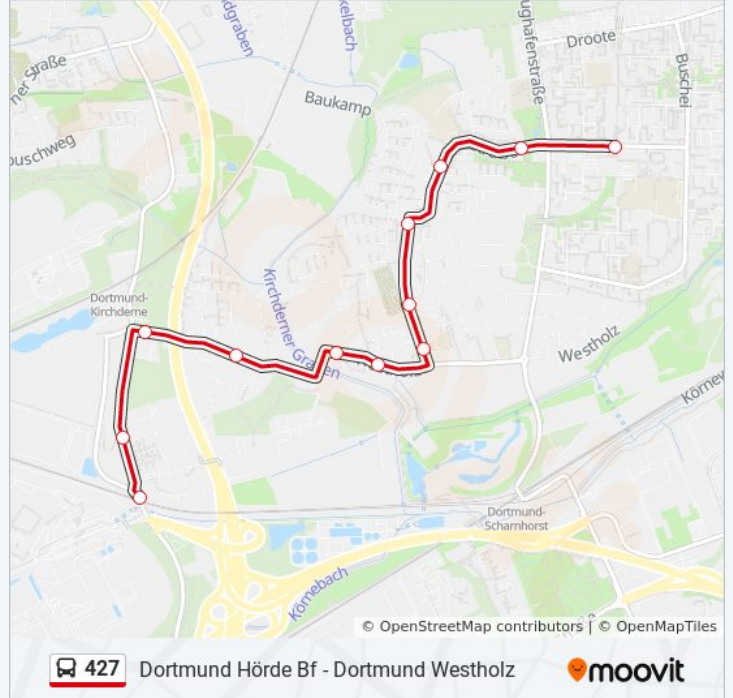

Dortmund Hörder Hafenstraße

Dortmund Seekante

Dortmund Hörde Bf

Richtung: Dortmund Rüschebrinkstraße

5 Haltestellen

[LINIENPLAN ANZEIGEN](#)

Do-Logistikpark Westfalenhütte

Dortmund Warmbreitbandstraße

- Dortmund Springorumstraße
- Dortmund Wambeler Holz
- Dortmund Kirchderne Bf
- Dortmund Mödershof
- Dortmund Grunewald
- Dortmund Hans-Peters-Straße
- Do-Siegfried-Drupp-Straße
- Dortmund Labandstraße
- Dortmund Gleiwitzstraße
- Dortmund Mansfeldstraße
- Dortmund Lautastrasse
- Dortmund Scharnhorst Zentrum

Richtung: Dortmund Scharnhorst Zentrum

Stationen: 12

Fahrdauer: 12 Min

Linien Informationen:

Richtung: Dortmund Westholz

37 Haltestellen

[LINIENPLAN ANZEIGEN](#)

- Dortmund Hörde Bf
- Dortmund Seekante
- Dortmund Hörder Hafensstraße
- Do-Willem-Van-Vloten-Straße
- Dortmund Kurze Hecke
- Dortmund Kattowitzstraße
- Dortmund am Remberg
- Dortmund Huestraße
- Dortmund Stadtrat-Cremer-Allee
- Dortmund Europaplatz
- Dortmund Athener Weg
- Dortmund Helsinkistraße
- Dortmund Hauptfriedhof
- Dortmund Europaschule
- Dortmund Auf Dem Hohwart
- Dortmund Finanzämter Do-Ost/Un
- Dortmund Rennbahn
- Dortmund Birnbaumweg

Buslinie 427 Info

Richtung: Dortmund Westholz

Stationen: 37

Fahrdauer: 48 Min

Linien Informationen:

Dortmund Rüschebrinkstraße
Dortmund Niederste Feldweg
Dortmund Hannöversche Straße
Dortmund Springorumstraße
Dortmund Wambeler Holz
Dortmund Kirchderne Bf
Dortmund Mödershof
Dortmund Grunewald
Dortmund Hans-Peters-Straße
Do-Siegfried-Drupp-Straße
Dortmund Labandstraße
Dortmund Gleiwitzstraße
Dortmund Mansfeldstraße
Dortmund Lautastrasse
Dortmund Scharnhorst Zentrum
Dortmund Kafkastraße
Dortmund Brechtstraße
Dortmund Barthstraße
Dortmund Westholz