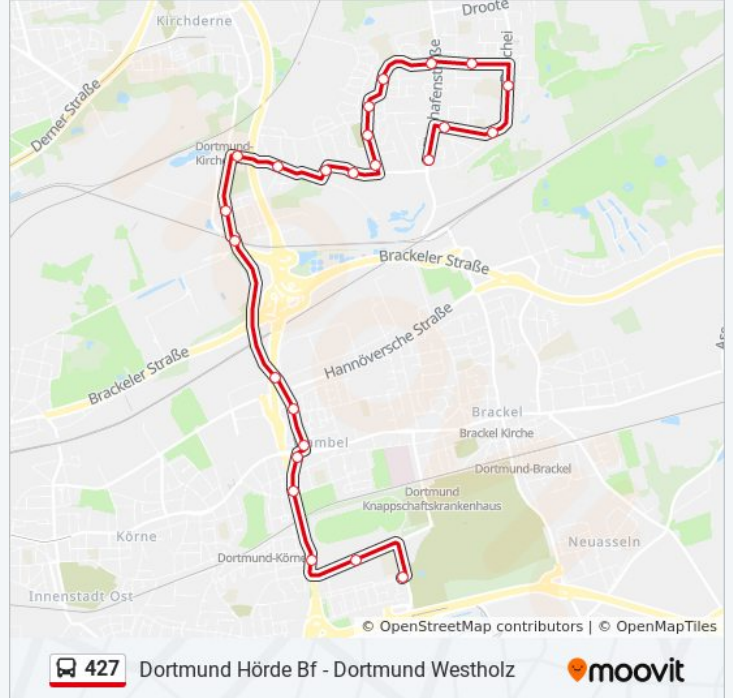

Stationen: 6

Fahrdauer: 6 Min

Linien Informationen:

Richtung: Dortmund Europaschule

24 Haltestellen

[LINIENPLAN ANZEIGEN](#)

Dortmund Westholz
 Dortmund Barthstraße
 Dortmund Brechtstraße
 Dortmund Kafkastraße
 Dortmund Scharnhorst Zentrum
 Dortmund Lautastrasse
 Dortmund Mansfeldstraße
 Dortmund Gleiwitzstraße
 Dortmund Labandstraße
 Do-Siegfried-Drupp-Straße
 Dortmund Hans-Peters-Straße
 Dortmund Grunewald
 Dortmund Mödershof
 Dortmund Kirchderne Bf
 Dortmund Wambeler Holz
 Dortmund Springorumstraße
 Dortmund Hannöversche Straße
 Dortmund Niederste Feldweg

Buslinie 427 Info

Richtung: Dortmund Europaschule

Stationen: 24

Fahrtdauer: 26 Min

Linien Informationen:

Dortmund Rüschebrinkstraße
 Dortmund Rüschebrinkstraße
 Dortmund Birnbaumweg
 Dortmund Rennbahn
 Dortmund Spanischer Weg
 Dortmund Europaschule

Richtung: Dortmund Hörde Bf

40 Haltestellen

[LINIENPLAN ANZEIGEN](#)

Dortmund Westholz
 Dortmund Barthstraße
 Dortmund Brechtstraße
 Dortmund Kafkastraße
 Dortmund Scharnhorst Zentrum
 Dortmund Lautastraße
 Dortmund Mansfeldstraße
 Dortmund Gleiwitzstraße
 Dortmund Labandstraße
 Do-Siegfried-Drupp-Straße
 Dortmund Hans-Peters-Straße
 Dortmund Grunewald
 Dortmund Mödershof
 Dortmund Kirchderne Bf
 Dortmund Wambeler Holz
 Dortmund Springorumstraße
 Dortmund Hannöversche Straße
 Dortmund Niederste Feldweg

Richtung: Dortmund Scharnhorst Zentrum

Stationen: 12

Fahrdauer: 12 Min

Linien Informationen:

Richtung: Dortmund Westholz

37 Haltestellen

[LINIENPLAN ANZEIGEN](#)

- Dortmund Hörde Bf
- Dortmund Seekante
- Dortmund Hörder Hafensstraße
- Do-Willem-Van-Vloten-Straße
- Dortmund Kurze Hecke
- Dortmund Kattowitzstraße
- Dortmund am Remberg
- Dortmund Huestraße
- Dortmund Stadtrat-Cremer-Allee
- Dortmund Europaplatz
- Dortmund Athener Weg
- Dortmund Helsinkistraße
- Dortmund Hauptfriedhof
- Dortmund Europaschule
- Dortmund Auf Dem Hohwart
- Dortmund Finanzämter Do-Ost/Un
- Dortmund Rennbahn
- Dortmund Birnbaumweg