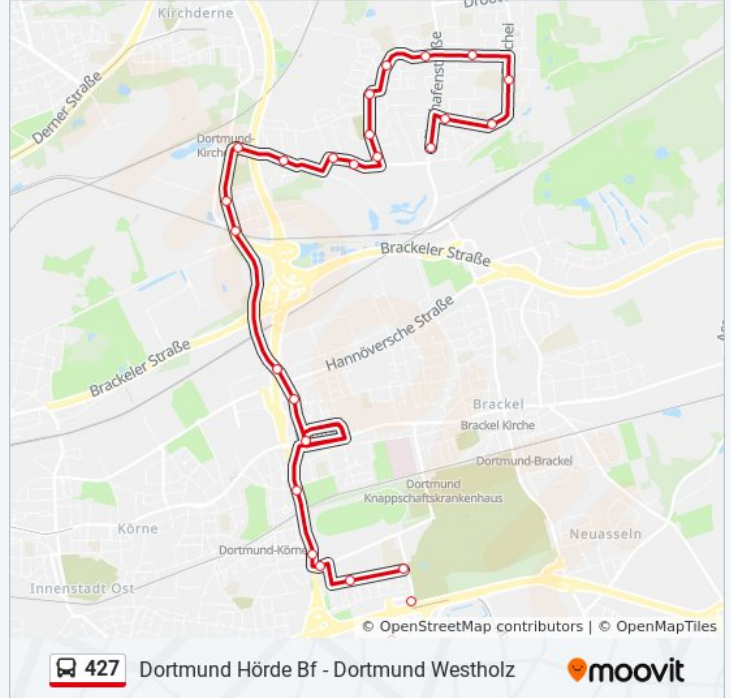

Stationen: 6

Fahrdauer: 6 Min

Linien Informationen:

Richtung: Dortmund Europaschule

24 Haltestellen

[LINIENPLAN ANZEIGEN](#)

Dortmund Westholz
 Dortmund Barthstraße
 Dortmund Brechtstraße
 Dortmund Kafkastraße
 Dortmund Scharnhorst Zentrum
 Dortmund Lautastrasse
 Dortmund Mansfeldstraße
 Dortmund Gleiwitzstraße
 Dortmund Labandstraße
 Do-Siegfried-Drupp-Straße
 Dortmund Hans-Peters-Straße
 Dortmund Grunewald
 Dortmund Mödershof
 Dortmund Kirchderne Bf
 Dortmund Wambeler Holz
 Dortmund Springorumstraße
 Dortmund Hannöversche Straße
 Dortmund Niederste Feldweg

Dortmund Rennbahn

Dortmund Finanzämter Do-Ost/Un

Dortmund Auf Dem Hohwart

Dortmund Europaschule

Dortmund Hauptfriedhof

Dortmund Helsinkistraße

Dortmund Athener Weg

Dortmund Europaplatz

Richtung: Dortmund Scharnhorst Zentrum

Stationen: 12

Fahrdauer: 12 Min

Linien Informationen:

Richtung: Dortmund Westholz

37 Haltestellen

[LINIENPLAN ANZEIGEN](#)

- Dortmund Hörde Bf
- Dortmund Seekante
- Dortmund Hörder Hafensstraße
- Do-Willem-Van-Vloten-Straße
- Dortmund Kurze Hecke
- Dortmund Kattowitzstraße
- Dortmund am Remberg
- Dortmund Huestraße
- Dortmund Stadtrat-Cremer-Allee
- Dortmund Europaplatz
- Dortmund Athener Weg
- Dortmund Helsinkistraße
- Dortmund Hauptfriedhof
- Dortmund Europaschule
- Dortmund Auf Dem Hohwart
- Dortmund Finanzämter Do-Ost/Un
- Dortmund Rennbahn
- Dortmund Birnbaumweg

Buslinie 427 Info

Richtung: Dortmund Westholz

Stationen: 37

Fahrdauer: 48 Min

Linien Informationen:

Dortmund Rüschebrinkstraße
Dortmund Niederste Feldweg
Dortmund Hannöversche Straße
Dortmund Springorumstraße
Dortmund Wambeler Holz
Dortmund Kirchderne Bf
Dortmund Mödershof
Dortmund Grunewald
Dortmund Hans-Peters-Straße
Do-Siegfried-Drupp-Straße
Dortmund Labandstraße
Dortmund Gleiwitzstraße
Dortmund Mansfeldstraße
Dortmund Lautastrasse
Dortmund Scharnhorst Zentrum
Dortmund Kafkastraße
Dortmund Brechtstraße
Dortmund Barthstraße
Dortmund Westholz