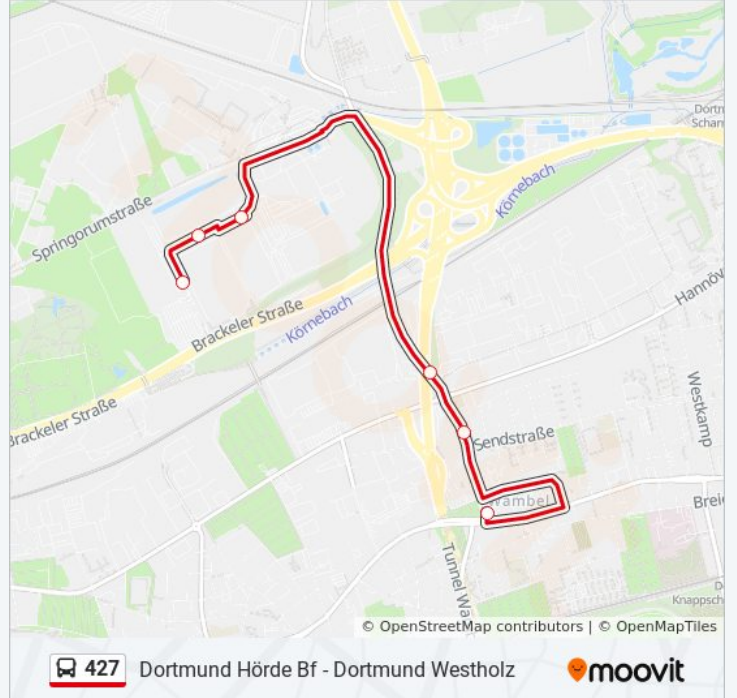

Dortmund Rüschebrinkstraße
Dortmund Niederste Feldweg
Dortmund Hannöversche Straße
Dortmund Warmbreitbandstraße
Dortmund Kaltbandstraße
Do-Logistikpark Westfalenhütte

Buslinie 427 Fahrpläne

Abfahrzeiten in Richtung Do-Logistikpark Westfalenhütte

Stationen: 6

Fahrdauer: 6 Min

Linien Informationen:

Richtung: Dortmund Europaschule

24 Haltestellen

[LINIENPLAN ANZEIGEN](#)

Dortmund Westholz
 Dortmund Barthstraße
 Dortmund Brechtstraße
 Dortmund Kafkastraße
 Dortmund Scharnhorst Zentrum
 Dortmund Lautastrasse
 Dortmund Mansfeldstraße
 Dortmund Gleiwitzstraße
 Dortmund Labandstraße
 Do-Siegfried-Drupp-Straße
 Dortmund Hans-Peters-Straße
 Dortmund Grunewald
 Dortmund Mödershof
 Dortmund Kirchderne Bf
 Dortmund Wambeler Holz
 Dortmund Springorumstraße
 Dortmund Hannöversche Straße
 Dortmund Niederste Feldweg

Dortmund Hörder Hafenstraße

Dortmund Seekante

Dortmund Hörde Bf

Richtung: Dortmund Rüschebrinkstraße

5 Haltestellen

[LINIENPLAN ANZEIGEN](#)

Do-Logistikpark Westfalenhütte

Dortmund Warmbreitbandstraße

Richtung: Dortmund Scharnhorst Zentrum

Stationen: 12

Fahrdauer: 12 Min

Linien Informationen:

Richtung: Dortmund Westholz

37 Haltestellen

[LINIENPLAN ANZEIGEN](#)

- Dortmund Hörde Bf
- Dortmund Seekante
- Dortmund Hörder Hafensstraße
- Do-Willem-Van-Vloten-Straße
- Dortmund Kurze Hecke
- Dortmund Kattowitzstraße
- Dortmund am Remberg
- Dortmund Huestraße
- Dortmund Stadtrat-Cremer-Allee
- Dortmund Europaplatz
- Dortmund Athener Weg
- Dortmund Helsinkistraße
- Dortmund Hauptfriedhof
- Dortmund Europaschule
- Dortmund Auf Dem Hohwart
- Dortmund Finanzämter Do-Ost/Un
- Dortmund Rennbahn
- Dortmund Birnbaumweg