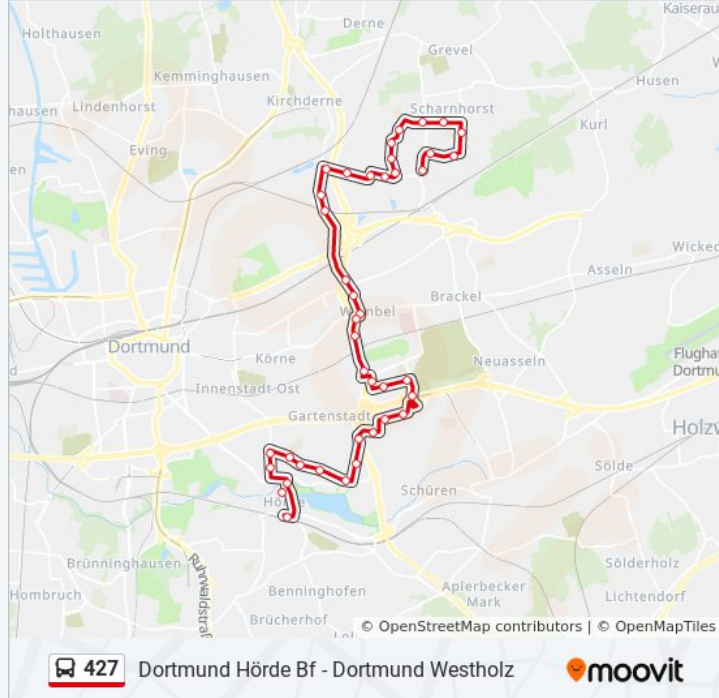

Dortmund Rennbahn

Dortmund Finanzämter Do-Ost/Un

Dortmund Auf Dem Hohwart

Dortmund Europaschule

Dortmund Hauptfriedhof

Dortmund Helsinkistraße

Dortmund Athener Weg

Dortmund Europaplatz

Dortmund Stadtrat-Cremer-Allee

Dortmund Huestraße

Dortmund am Remberg

Dortmund Kattowitzstraße

Dortmund Kurze Hecke

Dortmund Kipsburg

Dortmund Rathenastraße

Do-Willem-Van-Vloten-Straße

Dortmund Hörder Hafenstraße

Dortmund Seekante

Dortmund Hörde Bf

Richtung: Dortmund Rüschebrinkstraße

5 Haltestellen

[LINIENPLAN ANZEIGEN](#)

Do-Logistikpark Westfalenhütte

Dortmund Warmbreitbandstraße

Richtung: Dortmund Scharnhorst Zentrum

Stationen: 12

Fahrdauer: 12 Min

Linien Informationen:

Richtung: Dortmund Westholz

37 Haltestellen

[LINIENPLAN ANZEIGEN](#)

- Dortmund Hörde Bf
- Dortmund Seekante
- Dortmund Hörder Hafensstraße
- Do-Willem-Van-Vloten-Straße
- Dortmund Kurze Hecke
- Dortmund Kattowitzstraße
- Dortmund am Remberg
- Dortmund Huestraße
- Dortmund Stadtrat-Cremer-Allee
- Dortmund Europaplatz
- Dortmund Athener Weg
- Dortmund Helsinkistraße
- Dortmund Hauptfriedhof
- Dortmund Europaschule
- Dortmund Auf Dem Hohwart
- Dortmund Finanzämter Do-Ost/Un
- Dortmund Rennbahn
- Dortmund Birnbaumweg