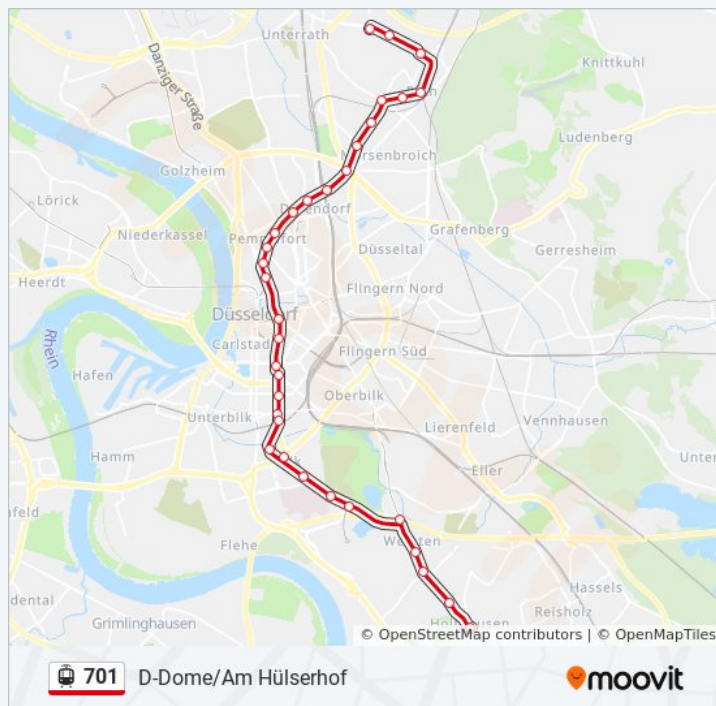

D-Berliner Allee

D-Steinstraße U

D-Schadowstraße U

D-Sternstraße

D-Nordstraße U

D-Venloer Straße

D-Dreieck

D-Münsterplatz

D-Rather Str./Hochschule Hsd

D-Derendorf S

D-Heinrichstraße

D-Haeselerstraße

D-Am Schein

D-Rath Mitte S

D-Rotdornstraße

Rath - Düsseldorf

D-Wahlerstr./Jva

D-Psd Bank Dome

D-Dome/Am Hülserhof

**Straßenbahnlinie 701 Info**

**Richtung:** D-Dome/Am Hülserhof

**Stationen:** 32

**Fahrtdauer:** 44 Min

**Linien Informationen:**

**Richtung: D-Lierenfeld Btf Süd**

27 Haltestellen

[LINIENPLAN ANZEIGEN](#)

D-Dome/Am Hülserhof

D-Dome/Am Hülserhof

**Straßenbahnlinie 701 Fahrpläne**

Abfahrzeiten in Richtung D-Lierenfeld Btf Süd

Montag Kein Betrieb